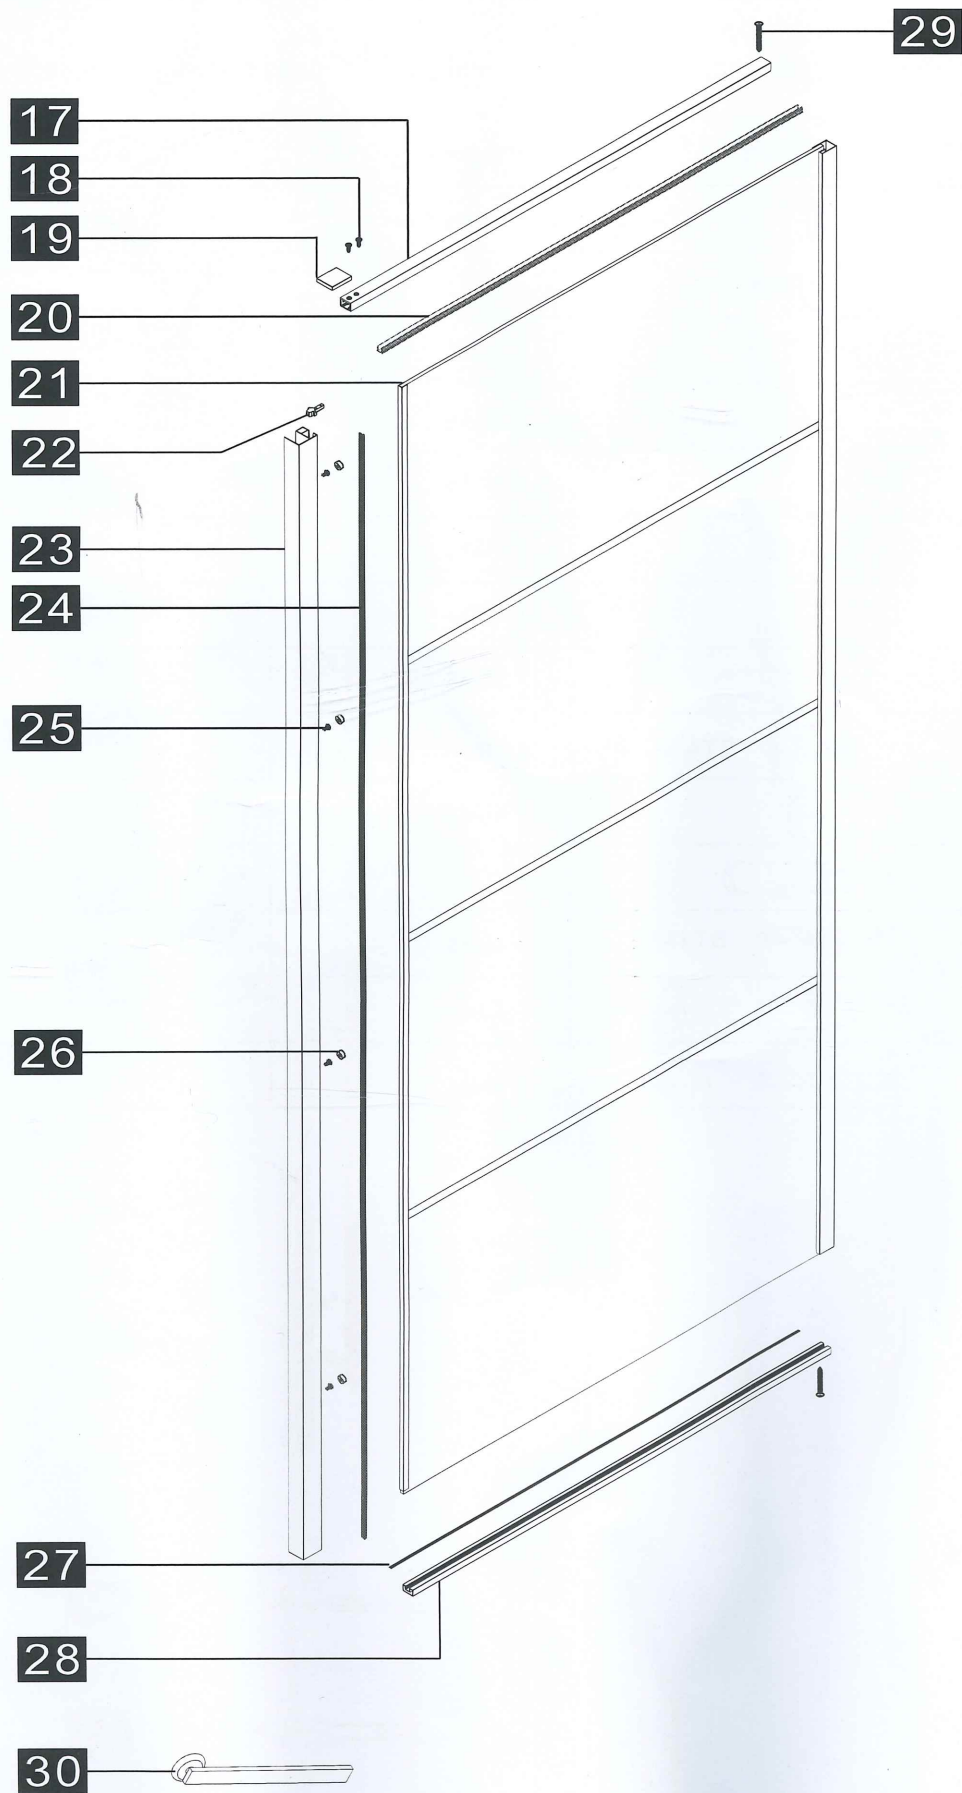

Product overzicht:

1

Dit product is zwaar en dient door twee personen gemonteerd te worden.

| nummer | tekening | aantal | codering | codering | omschrijving |
|--------|--|---------|----------|----------|--------------|
| 01 |  | 1 stuks | | | |
| 02 |  | 1 stuks | | | |
| 03 |  M4*5 | 4 stuks | | | |
| 04 |  | 1 stuks | | | |
| 05 |  M4*4 | 2 stuks | | | |
| 06 |  | 1 stuks | | | |
| 07 |  | 1 stuks | | | |
| 08 |  | 1 stuks | | | |
| 09 |  | 1 stuks | | | |
| 10 |  ST4X8 | 4 stuks | | | |
| 11 |  | 4 stuks | | | |
| 12 |  | 5 stuks | | | |
| 13 |  ST4X30 | 5 stuks | | | |
| 14 |  2.5mm | 1 stuks | | | |
| 15 |  $\varnothing 2,8\text{mm}$ | 1 stuks | | | |

Dit product is zwaar en dient door twee personen gemonteerd te worden.

Product overzicht:

Dit product is zwaar en dient door twee personen gemonteerd te worden.

| nummer | tekening | aantal | codering | codering | omschrijving |
|--------|--|---------|----------|----------|--------------|
| 17 |  | 1 stuks | | | |
| 18 |  ST4X10 | 2 stuks | | | |
| 19 |  | 1 stuks | | | |
| 20 |  | 1 stuks | | | |
| 21 |  | 1 stuks | | | |
| 22 |  | 1 stuks | | | |
| 23 |  | 1 stuks | | | |
| 24 |  | 1 stuks | | | |
| 25 |  ST4X14 | 4 stuks | | | |
| 26 |  | 4 stuks | | | |
| 27 |  | 1 stuks | | | |
| 28 |  | 1 stuks | | | |
| 29 |  ST3.5X35 | 2 stuks | | | |
| 30 |  | 1 stuks | | | |

| Maat(mm) | Installatie maat(mm)/A |
|----------|------------------------|
| 1200 | 1200 |

| Maat(mm) | Installatie maat(mm)/B |
|----------|------------------------|
| 800 | 757~772 |
| 900 | 857~872 |
| 1000 | 957~972 |
| 1200 | 1157~1172 |

8

Dit product is zwaar en dient door twee personen gemonteerd te worden.