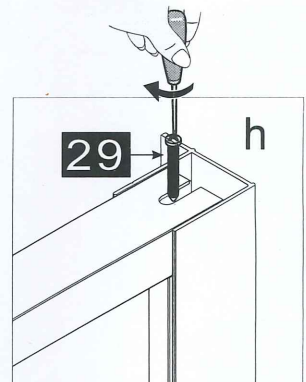

6

Dit product is zwaar en dient door twee personen gemonteerd te worden.