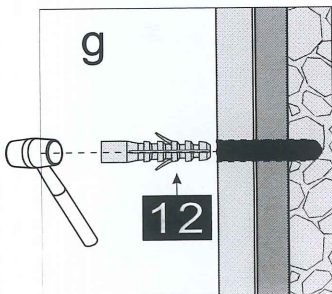

Dit product is zwaar en dient door twee personen gemonteerd te worden.