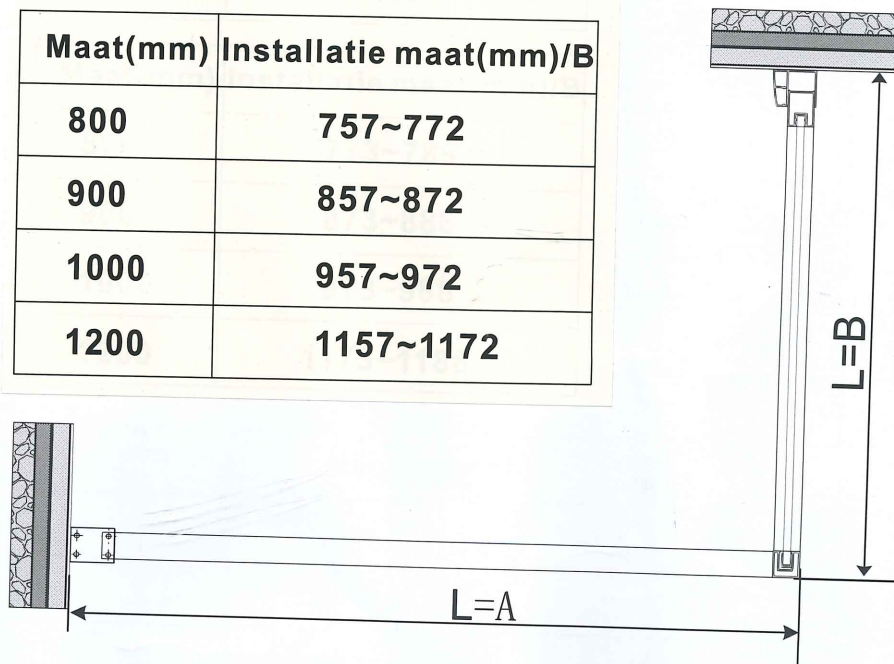

Product overzicht:

1

Dit product is zwaar en dient door twee personen gemonteerd te worden.

| nummer | tekening | aantal | codering | codering | omschrijving |
|--------|--|---------|----------|----------|--------------|
| 01 |  | 1 stuks | | | |
| 02 |  | 1 stuks | | | |
| 03 |  M4*5 | 4 stuks | | | |
| 04 |  | 1 stuks | | | |
| 05 |  M4*4 | 2 stuks | | | |
| 06 |  | 1 stuks | | | |
| 07 |  | 1 stuks | | | |
| 08 |  | 1 stuks | | | |
| 09 |  | 1 stuks | | | |
| 10 |  ST4X8 | 4 stuks | | | |
| 11 |  | 4 stuks | | | |
| 12 |  | 5 stuks | | | |
| 13 |  ST4X30 | 5 stuks | | | |
| 14 |  2.5mm | 1 stuks | | | |
| 15 |  $\varnothing 2,8\text{mm}$ | 1 stuks | | | |

Dit product is zwaar en dient door twee personen gemonteerd te worden.

Product overzicht:

Dit product is zwaar en dient door twee personen gemonteerd te worden.

| nummer | tekening | aantal | codering | codering | omschrijving |
|--------|--|---------|----------|----------|--------------|
| 17 |  | 1 stuks | | | |
| 18 |  ST4X10 | 2 stuks | | | |
| 19 |  | 1 stuks | | | |
| 20 |  | 1 stuks | | | |
| 21 |  | 1 stuks | | | |
| 22 |  | 1 stuks | | | |
| 23 |  | 1 stuks | | | |
| 24 |  | 1 stuks | | | |
| 25 |  ST4X14 | 4 stuks | | | |
| 26 |  | 4 stuks | | | |
| 27 |  | 1 stuks | | | |
| 28 |  | 1 stuks | | | |
| 29 |  ST3.5X35 | 2 stuks | | | |
| 30 |  | 1 stuks | | | |

| Maat(mm) | Installatie maat(mm)/A |
|----------|------------------------|
| 1200 | 1200 |

| Maat(mm) | Installatie maat(mm)/B |
|----------|------------------------|
| 800 | 757~772 |
| 900 | 857~872 |
| 1000 | 957~972 |
| 1200 | 1157~1172 |