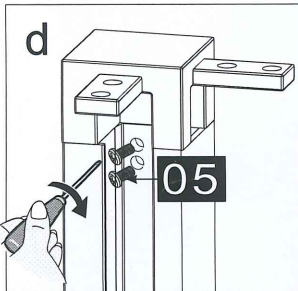

6

Dit product is zwaar en dient door twee personen gemonteerd te worden.