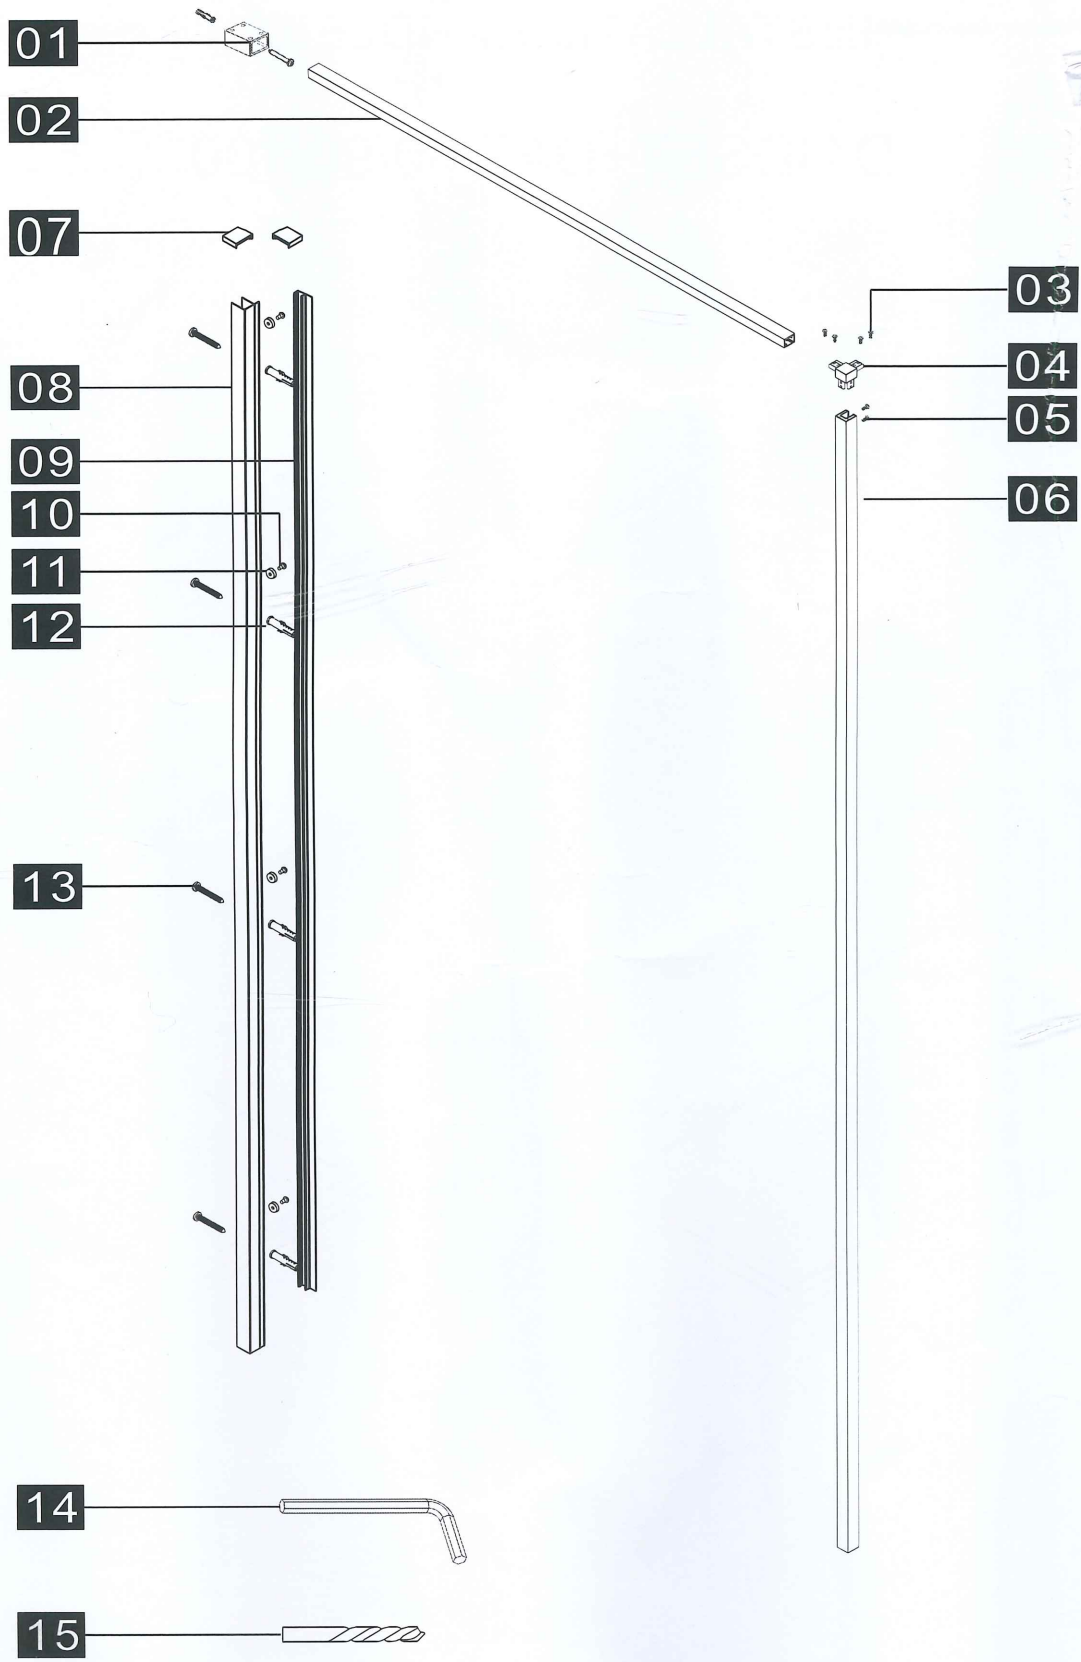

Product overzicht:

1

Dit product is zwaar en dient door twee personen gemonteerd te worden.

| nummer | tekening | aantal | codering | codering | omschrijving |
|--------|--|---------|----------|----------|--------------|
| 01 |  | 1 stuks | | | |
| 02 |  | 1 stuks | | | |
| 03 |  M4*5 | 4 stuks | | | |
| 04 |  | 1 stuks | | | |
| 05 |  M4*4 | 2 stuks | | | |
| 06 |  | 1 stuks | | | |
| 07 |  | 1 stuks | | | |
| 08 |  | 1 stuks | | | |
| 09 |  | 1 stuks | | | |
| 10 |  ST4X8 | 4 stuks | | | |
| 11 |  | 4 stuks | | | |
| 12 |  | 5 stuks | | | |
| 13 |  ST4X30 | 5 stuks | | | |
| 14 |  2.5mm | 1 stuks | | | |
| 15 |  $\varnothing 2,8\text{mm}$ | 1 stuks | | | |

Dit product is zwaar en dient door twee personen gemonteerd te worden.

Product overzicht:

Dit product is zwaar en dient door twee personen gemonteerd te worden.

| nummer | tekening | aantal | codering | codering | omschrijving |
|--------|--|---------|----------|----------|--------------|
| 17 |  | 1 stuks | | | |
| 18 |  ST4X10 | 2 stuks | | | |
| 19 |  | 1 stuks | | | |
| 20 |  | 1 stuks | | | |
| 21 |  | 1 stuks | | | |
| 22 |  | 1 stuks | | | |
| 23 |  | 1 stuks | | | |
| 24 |  | 1 stuks | | | |
| 25 |  ST4X14 | 4 stuks | | | |
| 26 |  | 4 stuks | | | |
| 27 |  | 1 stuks | | | |
| 28 |  | 1 stuks | | | |
| 29 |  ST3.5X35 | 2 stuks | | | |
| 30 |  | 1 stuks | | | |

| Maat(mm) | Installatie maat(mm)/A |
|----------|------------------------|
| 1200 | 1200 |

| Maat(mm) | Installatie maat(mm)/B |
|----------|------------------------|
| 800 | 757~772 |
| 900 | 857~872 |
| 1000 | 957~972 |
| 1200 | 1157~1172 |

8

Dit product is zwaar en dient door twee personen gemonteerd te worden.