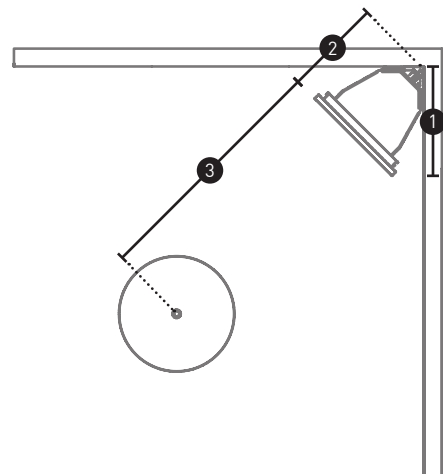

PLAATSING

- Montage op twee beugels in een hoek van 90°
Eén beugel onder, montage op beide muren
Eén beugel boven, montage op één muur
- Plaatsing in de douchecabine
- Niet geschikt voor plaatsing in stoomcabine

ELEKTRA

- Geschikt voor plaatsing op een bestaande groep
- YMKV kabel 2x2,5mm²
- Aansluiting op aardlekschakelaar 30mA
- Elektrische aansluiting in waterdichte aansluitdoos (meegeleverd) achter Sunshower

VENTILATIE

- Geïntegreerd ventilatiesysteem

sunshower®

health & wellbeing

- A 1238 mm
- B 199 mm
- C 1000 mm
- D 520 mm
- E 90°
- F Elektrische aansluiting

- 1 200 mm
- 2 185 mm
- 3 450 mm