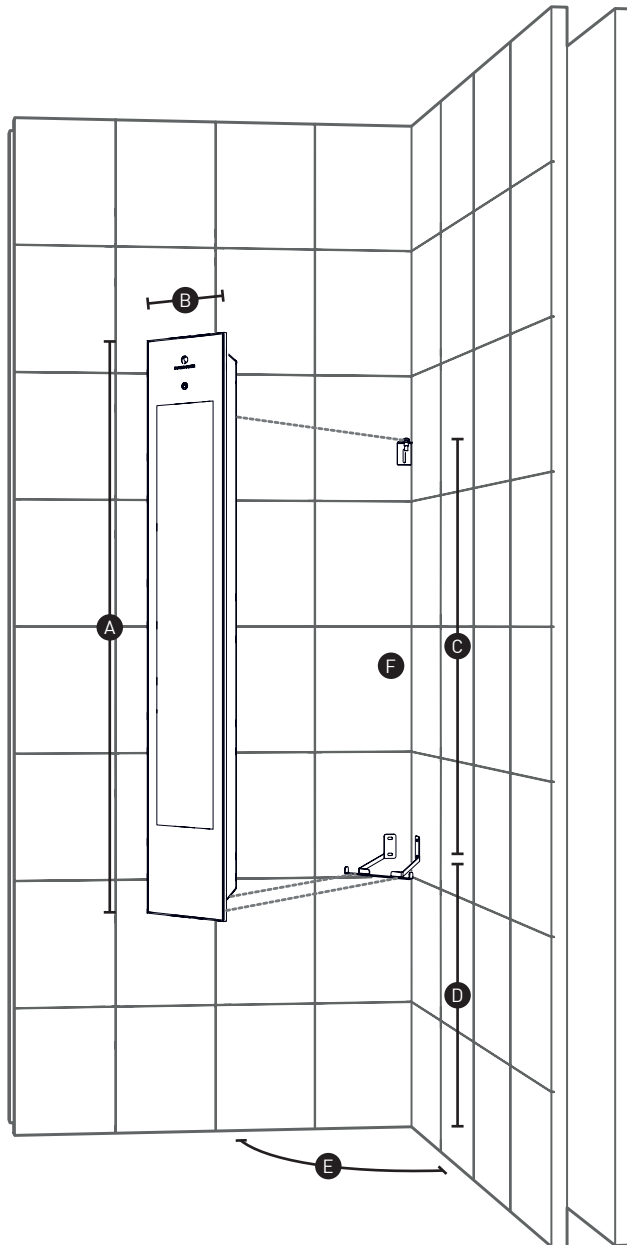

sunshower®

health & wellbeing

SOLO

OPBOUW | FULL BODY | INFRAROOD

ARTIKELNR. 80076 / 80066

TECHNISCHE SPECIFICATIES

SESSIETIJD	10 MINUTEN + 5 MINUTEN KOELTIJD
AFMETINGEN (H*B*D)	1238 * 199 * 180 MM
NETTO GEWICHT	9.2 KG
IP-WAARDE	IPX5
VOLT/FREQUENTIE	230 V~ / 50Hz
VERMOGEN	1550 W
ISOLATIEKLASSE	II
LAMPTYPE	2X IR USHIO 750 W
TEMPERATUURBEREIK	10°C - 40°C
LUCHTVOCHTIGHEIDBEREIK	20% - 100%

PLAATSING

- Montage op twee beugels in een hoek van 90°
Eén beugel onder, montage op beide muren
Eén beugel boven, montage op één muur
- Plaatsing in de douchecabine
- Niet geschikt voor plaatsing in stoomcabine

ELEKTRA

- Geschikt voor plaatsing op een bestaande groep
- YMKV kabel 2x2,5mm²
- Aansluiting op aardlekschakelaar 30mA
- Elektrische aansluiting in waterdichte aansluitdoos (meegeleverd) achter Sunshower

VENTILATIE

- Geïntegreerd ventilatiesysteem

sunshower®

health & wellbeing

- A 1238 mm
- B 199 mm
- C 1000 mm
- D 520 mm
- E 90°
- F Elektrische aansluiting

- 1 200 mm
- 2 185 mm
- 3 450 mm