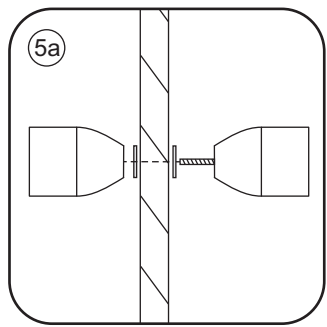

Voorzie beide kanten van het muurprofiel (binnen- en buitenkant) van siliconenkit.