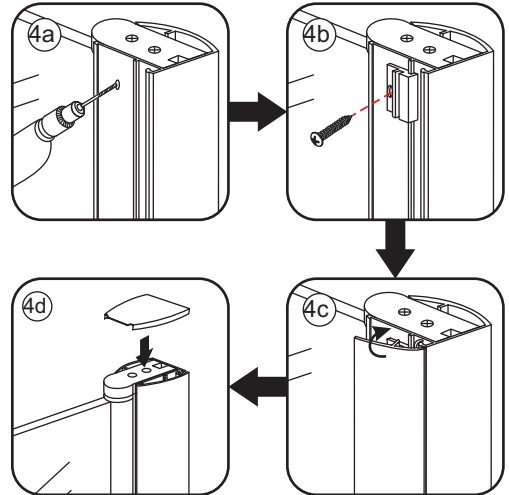

NANO garantie: 2 jaar bij normaal gebruik
LET OP: gebruik geen grove scherpe voorwerpen, zoals schuursponsjes of staalwol om het glas schoon te maken.

1

3

Voorzie beide kanten van het muurprofiel (binnen- en buitenkant) van siliconenkit.