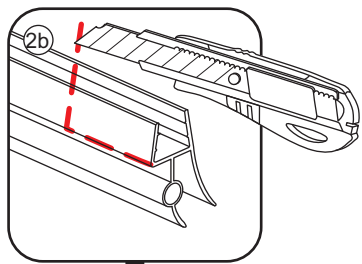

NANO garantie: 2 jaar bij normaal gebruik
LET OP: gebruik geen grove scherpe voorwerpen, zoals schuursponsjes of staalwol om het glas schoon te maken.

1

3

Voorzie beide kanten van het muurprofiel (binnen- en buitenkant) van siliconenkit.