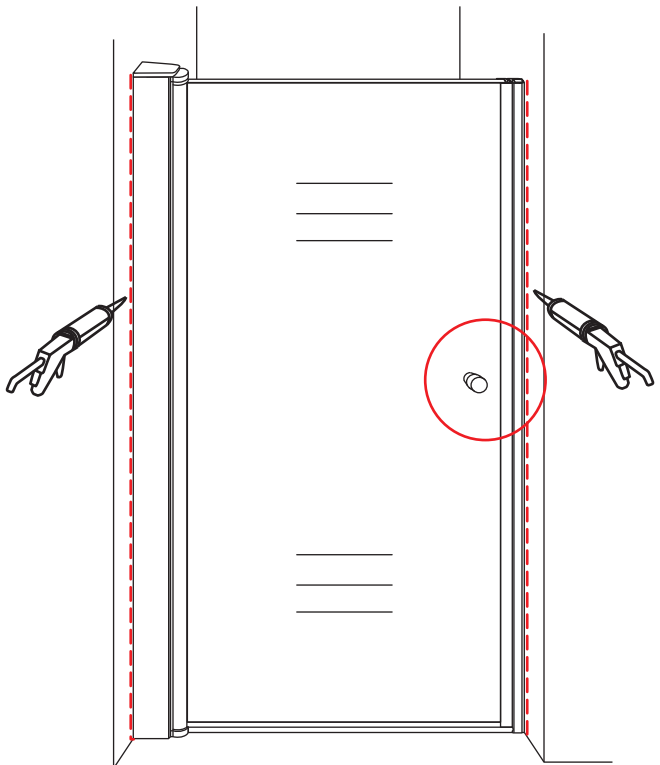

INSTALLATIE VOORSCHRIFT

20.3788

900x2020mm

(890-910) x2020mm

Zonder NANO

NANO

beide zijden NANO behandeld

beide zijden NANO behandeld

NANO garantie: 2 jaar bij normaal gebruik
LET OP: gebruik geen grove scherpe voorwerpen, zoals schuursponsjes of staalwol om het glas schoon te maken.

1

3

Voorzie beide kanten van het muurprofiel (binnen- en buitenkant) van siliconenkit.