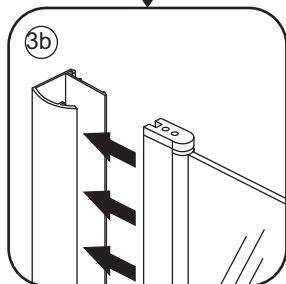

INSTALLATIE VOORSCHRIFT

20.3788

900x2020mm

(890-910) x2020mm

Zonder NANO

NANO

beide zijden NANO behandeld

beide zijden NANO behandeld

NANO garantie: 2 jaar bij normaal gebruik
LET OP: gebruik geen grove scherpe voorwerpen, zoals schuursponsjes of staalwol om het glas schoon te maken.

1

3

Voorzie beide kanten van het muurprofiel (binnen- en buitenkant) van siliconenkit.