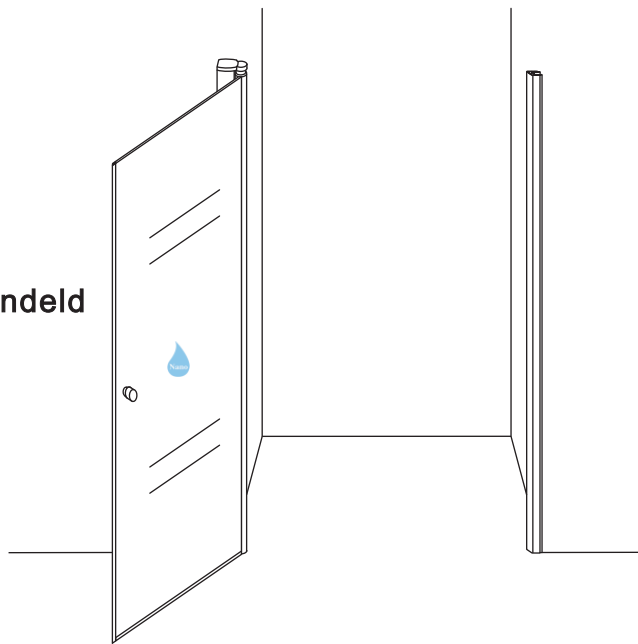

INSTALLATIE VOORSCHRIFT

20.3788

900x2020mm

(890-910) x2020mm

Zonder NANO

NANO

beide zijden NANO behandeld

beide zijden NANO behandeld

NANO garantie: 2 jaar bij normaal gebruik
LET OP: gebruik geen grove scherpe voorwerpen, zoals schuursponsjes of staalwol om het glas schoon te maken.

1

3

Voorzie beide kanten van het muurprofiel (binnen- en buitenkant) van siliconenkit.