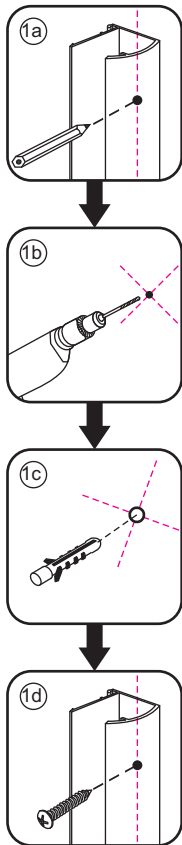

INSTALLATIE VOORSCHRIFT

20.3788

900x2020mm

(890-910) x2020mm

Zonder NANO

NANO

beide zijden NANO behandeld

beide zijden NANO behandeld

NANO garantie: 2 jaar bij normaal gebruik
LET OP: gebruik geen grove scherpe voorwerpen, zoals schuursponsjes of staalwol om het glas schoon te maken.

1

3

Voorzie beide kanten van het muurprofiel (binnen- en buitenkant) van siliconenkit.