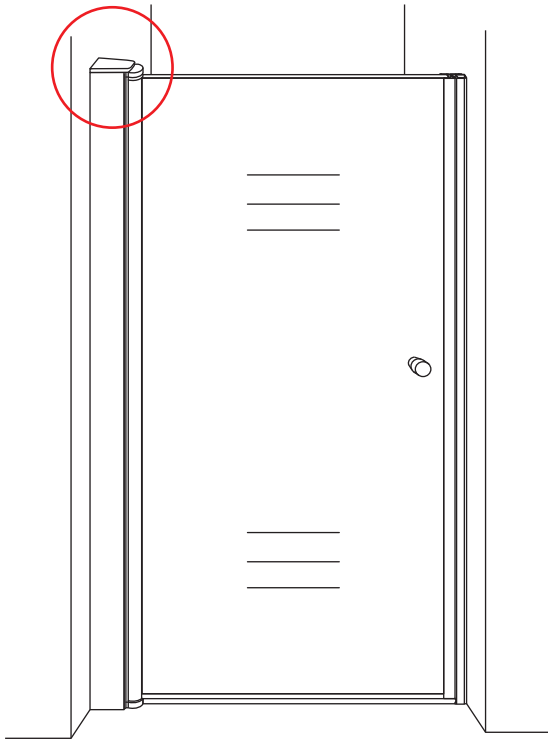

Voorzie beide kanten van het muurprofiel (binnen- en buitenkant) van siliconenkit.