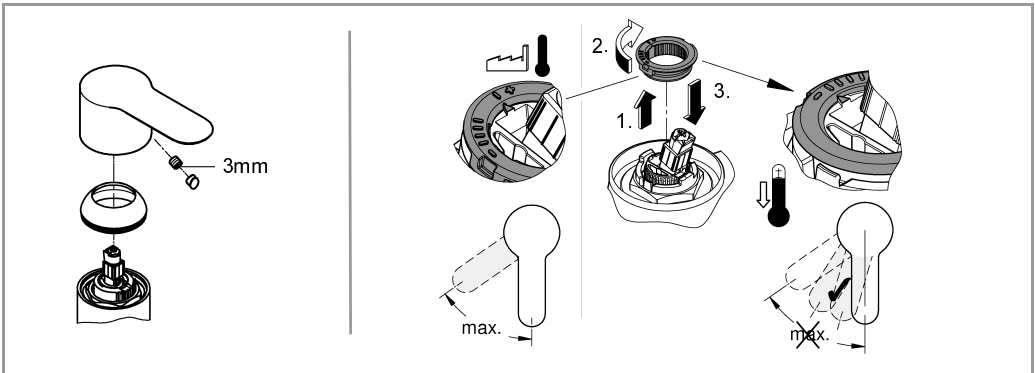

*19 332	32mm

	*12 064 G ¹ / ₂
	*12 065 G ³ / ₄

*19 377	30mm	*07 130		+20

DIN
1988

DIN EN
806

 **bar**

max. 10  5 
0,5 1

 **°C**

max. 70°  60°

*19 332
32mm

*19 377
30mm

*12 064

*12 065

Pure Freude
an Wasser

GROHE

D