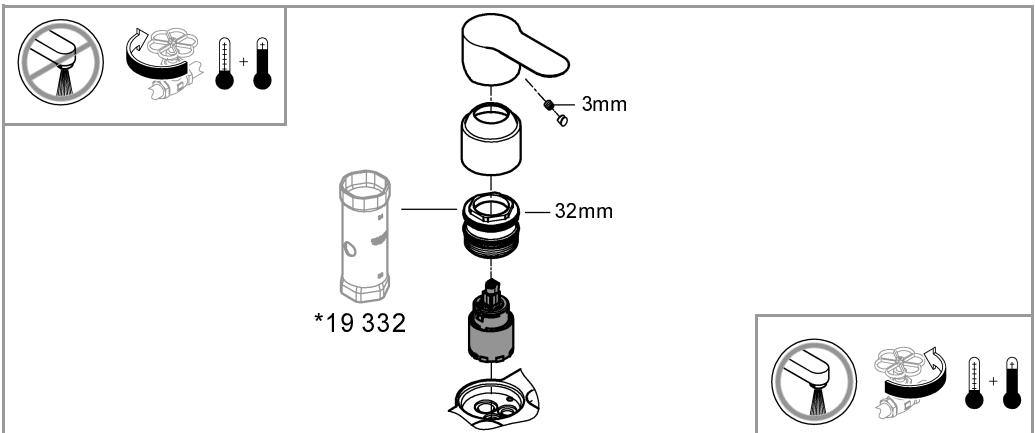

*19 332	32mm

	*12 064 G ¹ / ₂
	*12 065 G ³ / ₄

*19 377	30mm	*07 130		+20

DIN
1988

DIN EN
806

 **bar**

max. 10  5 
0,5 1

 **°C**

max. 70°  60°

*19 332
32mm

*19 377
30mm

*12 064

*12 065

Pure Freude
an Wasser

GROHE

D