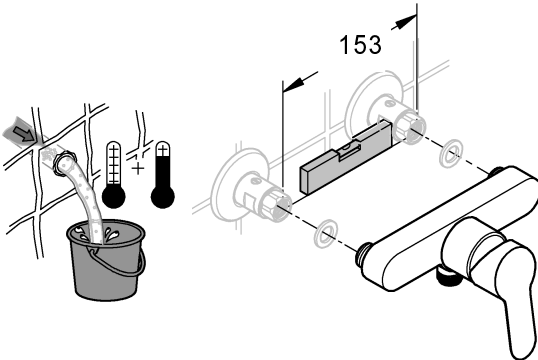

*19 332	32mm

	*12 064 G ¹ / ₂
	*12 065 G ³ / ₄

*19 377	30mm	*07 130		+20

DIN
1988

DIN EN
806

 **bar**

max. 10  5 
0,5 1

 **°C**

max. 70°  60°

*19 332
32mm

*19 377
30mm

*12 064

*12 065

Pure Freude
an Wasser

GROHE

D