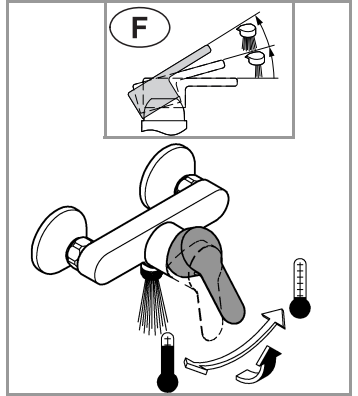

max. 70°  60°

*19 332
32mm

*19 377
30mm

*12 064

*12 065

Pure Freude
an Wasser

GROHE

D