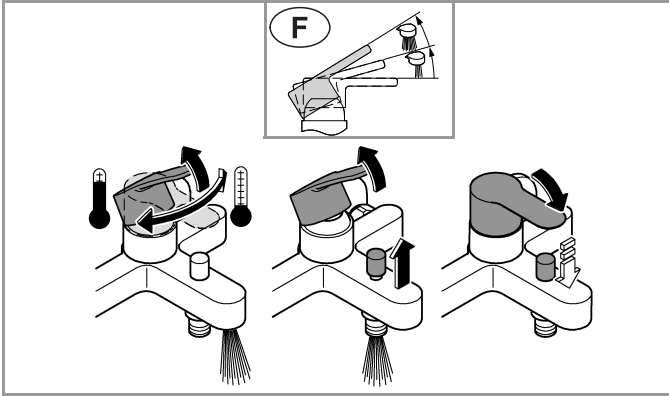

max. 70°  60°

*19 332
32mm

*19 377
30mm

*12 064

*12 065

Pure Freude
an Wasser

GROHE

D