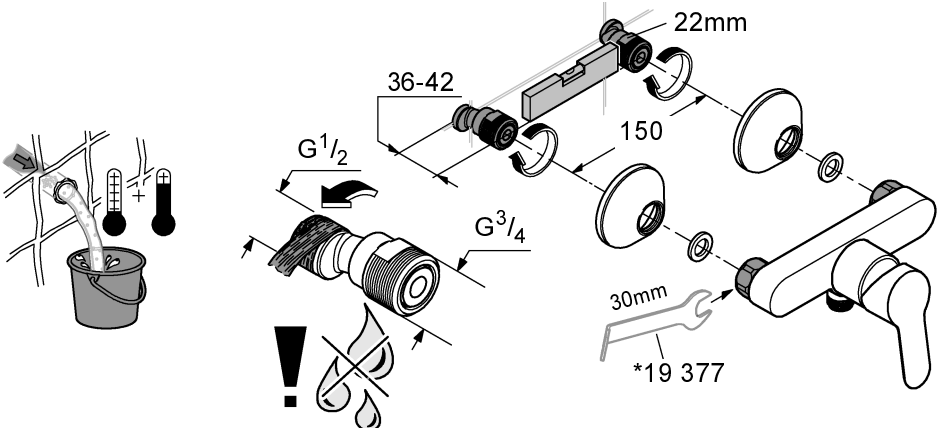

*19 332	32mm

	*12 064 G ¹ / ₂
	*12 065 G ³ / ₄

*19 377	30mm	*07 130		+20

DIN
1988

DIN EN
806

 **bar**

max. 10  5 
0,5 1

 **°C**

max. 70°  60°

*19 332
32mm

*19 377
30mm

*12 064

*12 065

Pure Freude
an Wasser

GROHE

D