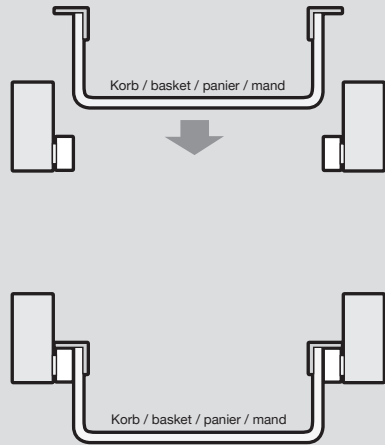

DE: ZUSAMMENBAU
GB: ASSEMBLY
FR: ASSEMBLAGE
NL: MONTAGE