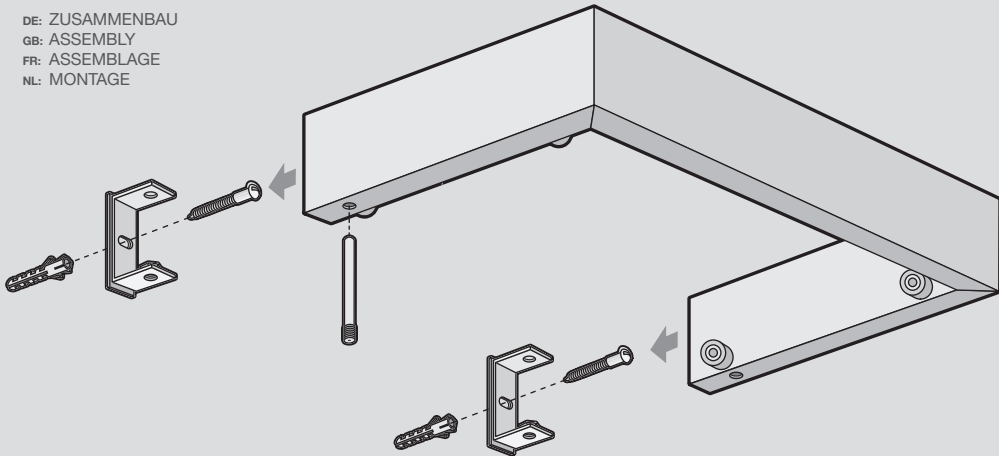

DE: ZUSAMMENBAU
GB: ASSEMBLY
FR: ASSEMBLAGE
NL: MONTAGE