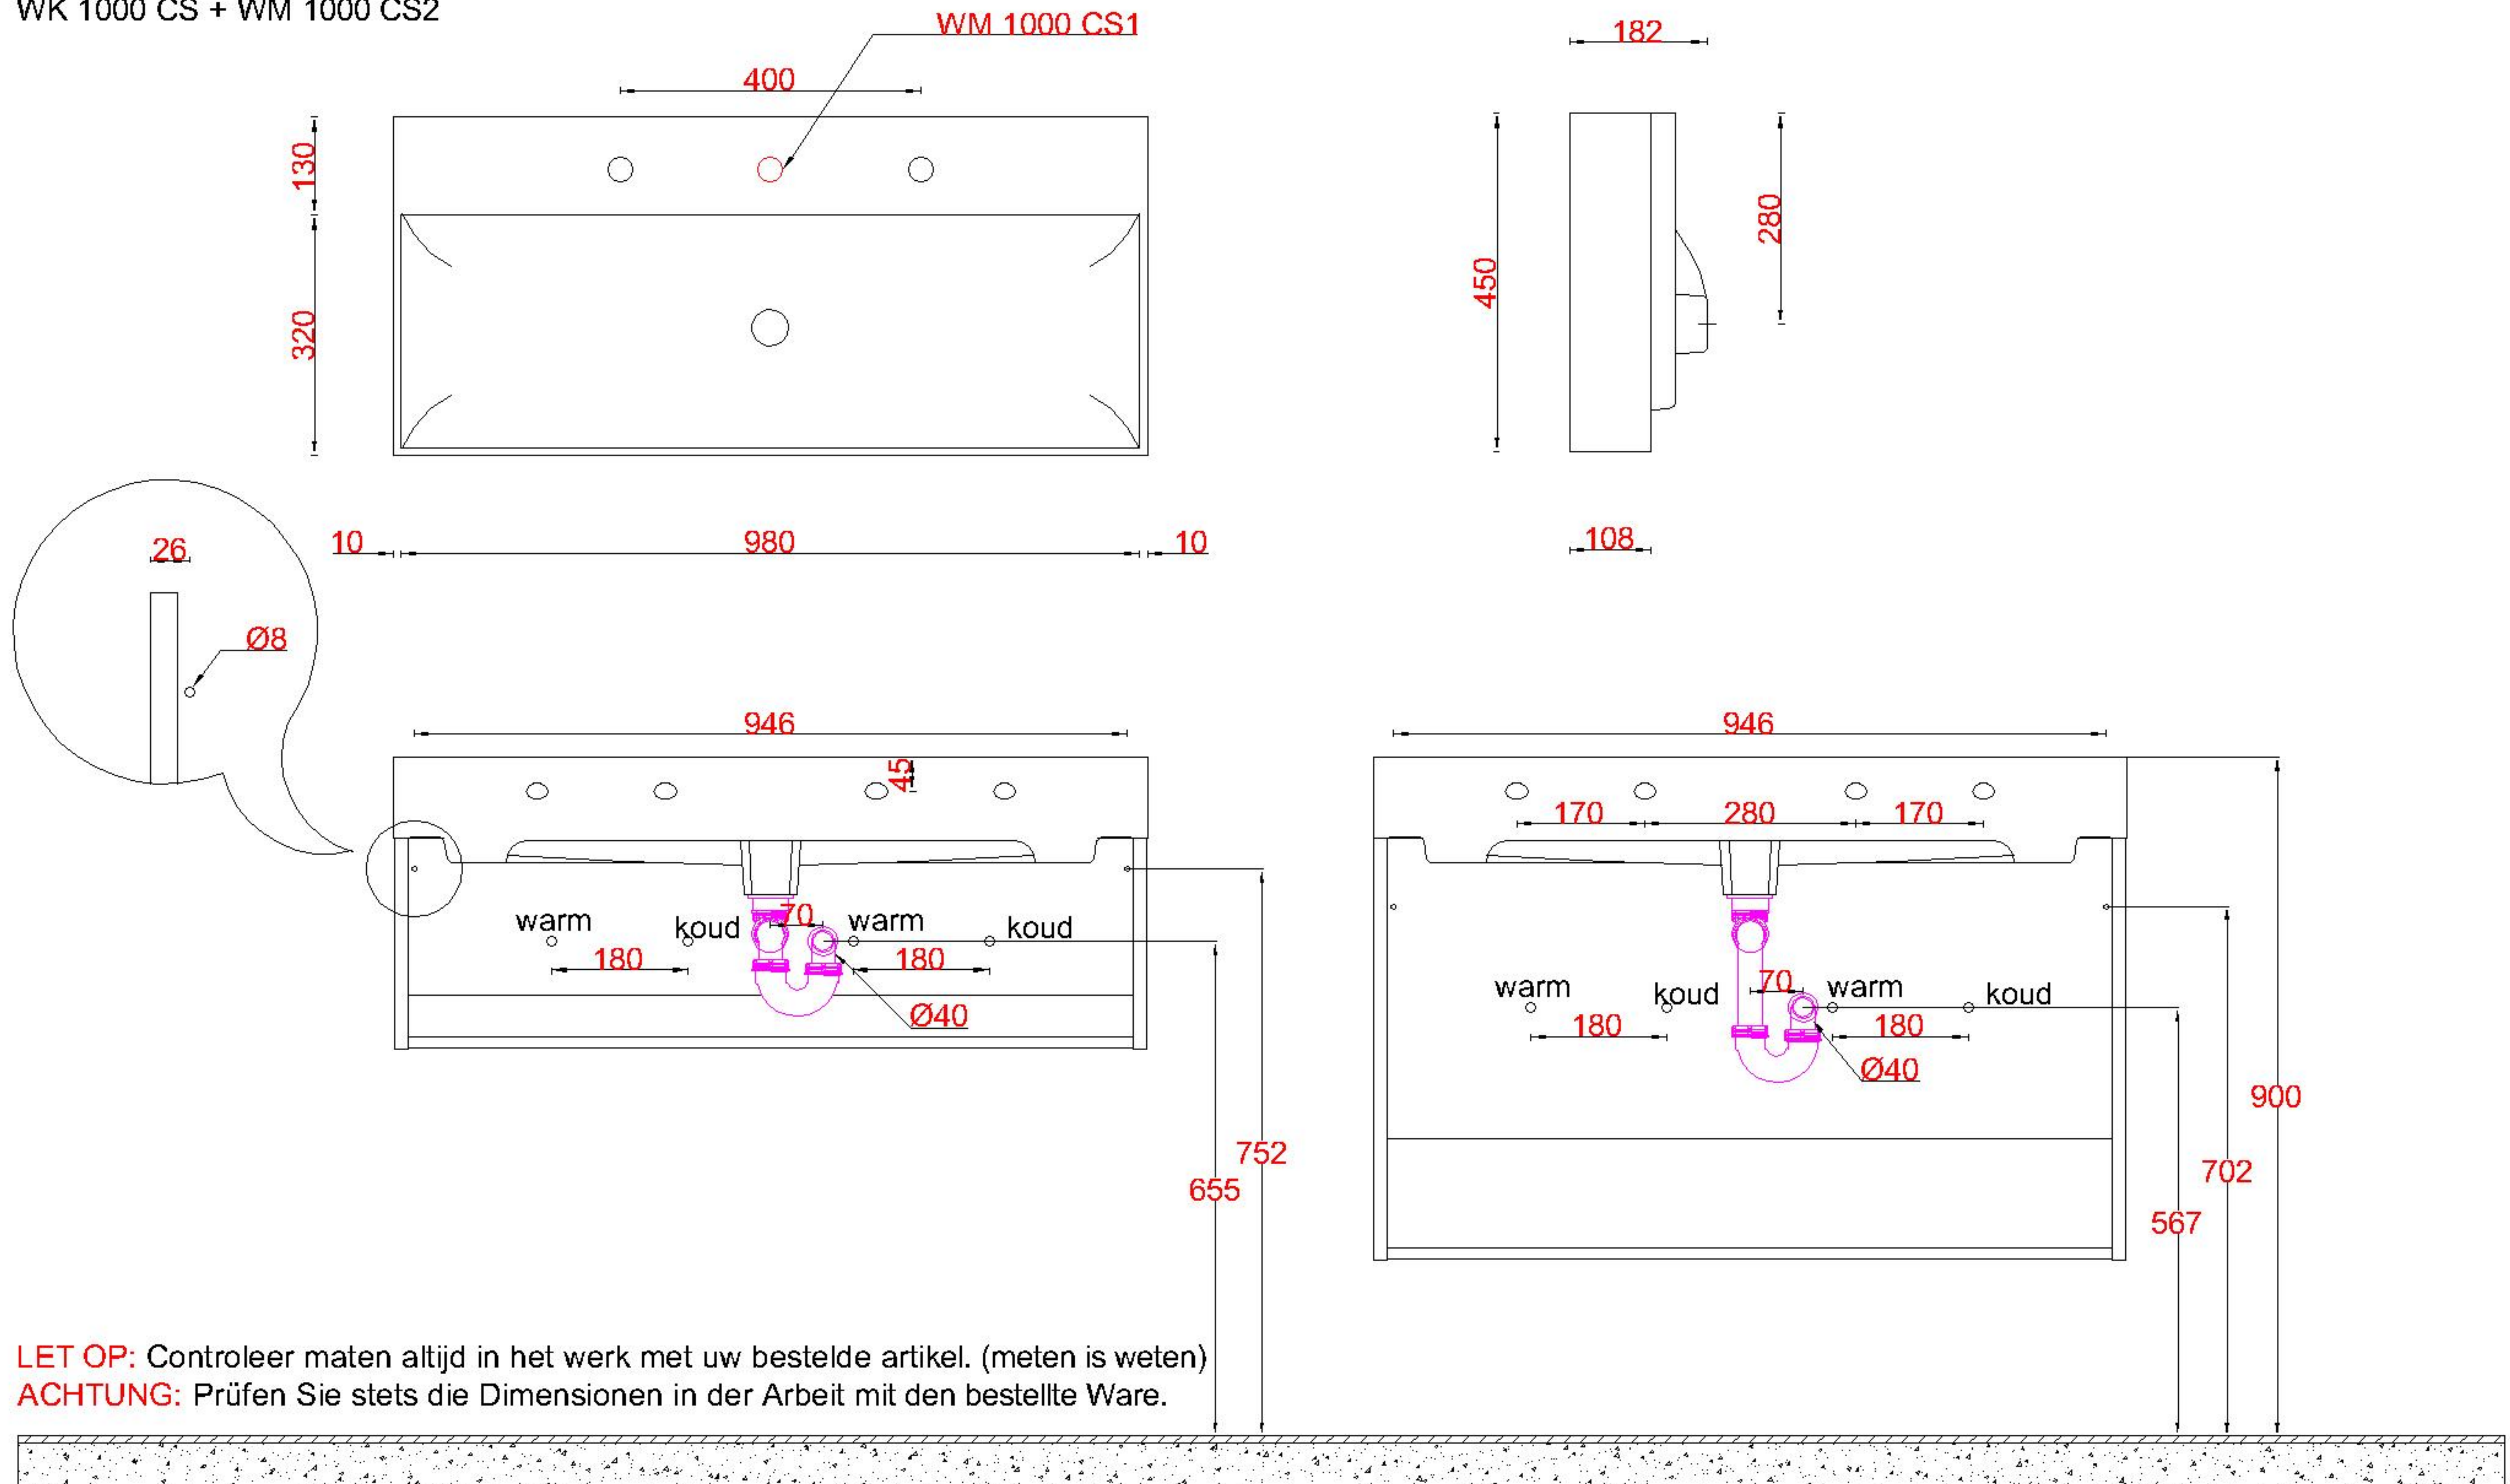

# Wastafelblad

WK 1025 CS + WM 1000 CS2  
WK 1000 CS + WM 1000 CS2

**LET OP:** Controleer maten altijd in het werk met uw bestelde artikel. (meten is weten)

**ACHTUNG:** Prüfen Sie stets die Dimensionen in der Arbeit mit den bestellte Ware.