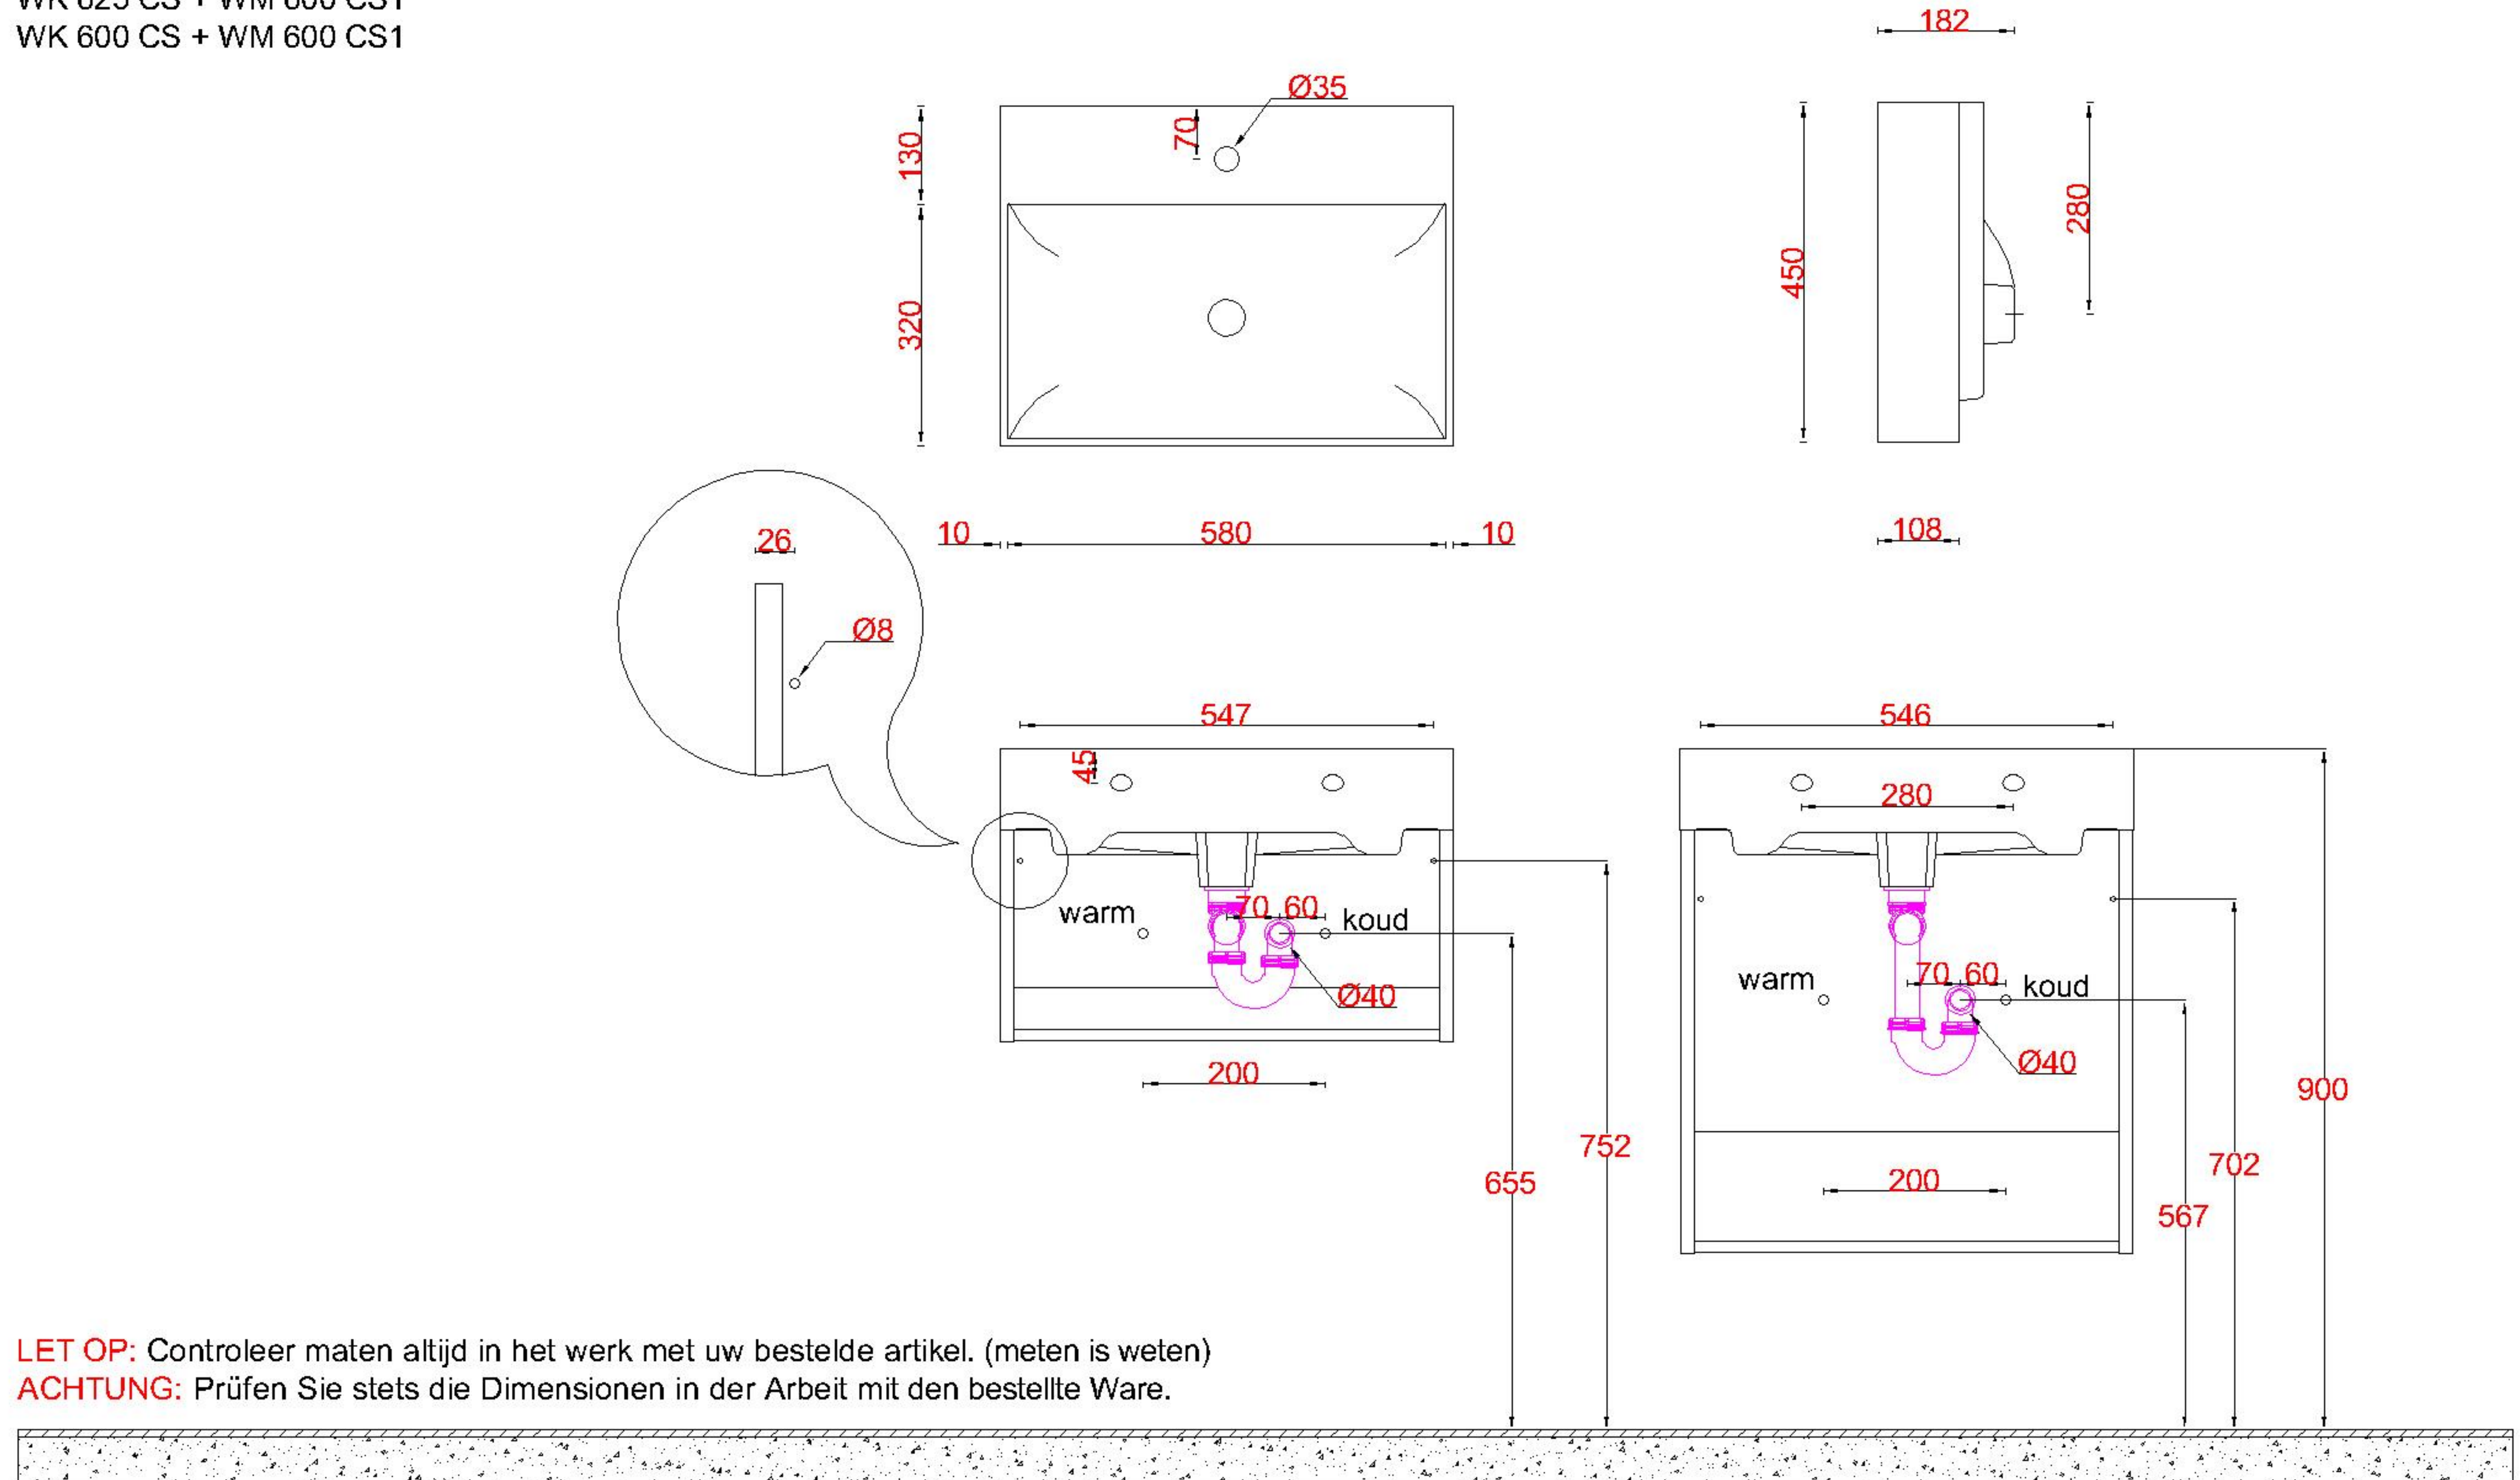

Wastafelblad

WK 625 CS + WM 600 CS1
WK 600 CS + WM 600 CS1

LET OP: Controleer maten altijd in het werk met uw bestelde artikel. (meten is weten)

ACHTUNG: Prüfen Sie stets die Dimensionen in der Arbeit mit den bestellte Ware.