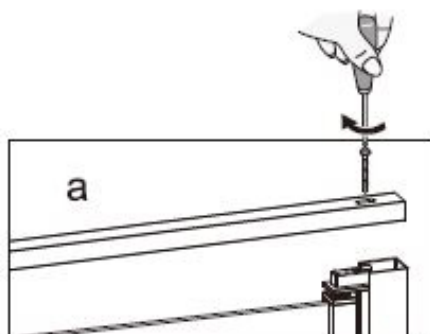

Dieses Produkt ist schwer und erfordert den Zusammenbau durch zwei Personen.

ANLEITUNGSHANDBUCH

Anleitungshandbuch DAD90

Messung	Installationsgröße (mm) / A
900	870~900

Dieses Produkt ist schwer und erfordert den Zusammenbau durch zwei Personen.

ANLEITUNGSHANDBUCH

Anleitungshandbuch DAD90

Dieses Produkt ist schwer und erfordert den Zusammenbau durch zwei Personen.

ø2, 8mm

Dieses Produkt ist schwer und erfordert den Zusammenbau durch zwei Personen.