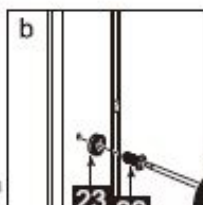

Dieses Produkt ist schwer und erfordert den Zusammenbau durch zwei Personen.

ANLEITUNGSHANDBUCH

Anleitungshandbuch DAD90

Messung	Installationsgröße (mm) / A
900	870~900

Dieses Produkt ist schwer und erfordert den Zusammenbau durch zwei Personen.

ANLEITUNGSHANDBUCH

Anleitungshandbuch DAD90

Dieses Produkt ist schwer und erfordert den Zusammenbau durch zwei Personen.

ø2, 8mm

Dieses Produkt ist schwer und erfordert den Zusammenbau durch zwei Personen.