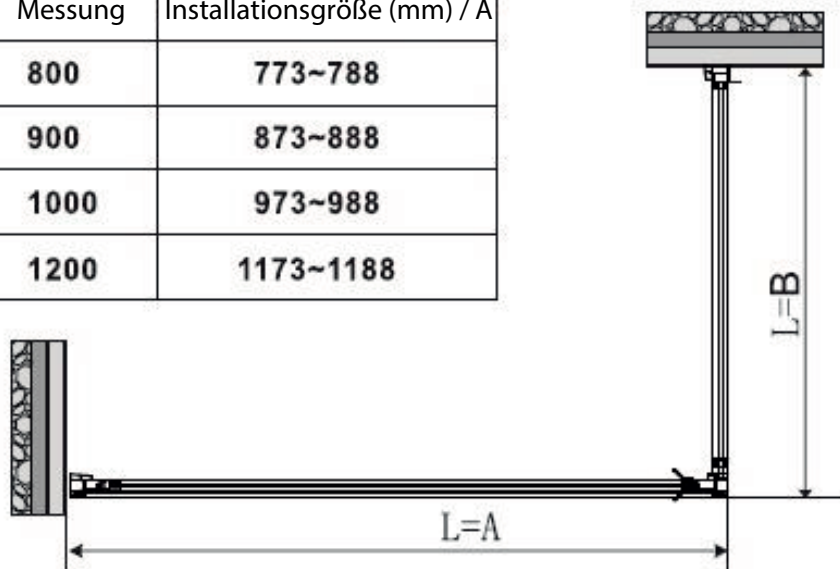

Dieses Produkt ist schwer und erfordert den Zusammenbau durch zwei Personen.

ANLEITUNGSHANDBUCH

Anleitungshandbuch DAD90

Messung	Installationsgröße (mm) / A
900	870~900

Dieses Produkt ist schwer und erfordert den Zusammenbau durch zwei Personen.

ANLEITUNGSHANDBUCH

Anleitungshandbuch DAD90

Dieses Produkt ist schwer und erfordert den Zusammenbau durch zwei Personen.

ø2, 8mm

Dieses Produkt ist schwer und erfordert den Zusammenbau durch zwei Personen.

ANLEITUNGSHANDBUCH

Anleitungshandbuch DAD90

Dieses Produkt ist schwer und erfordert den Zusammenbau durch zwei Personen.

ANLEITUNGSHANDBUCH

Anleitungshandbuch DAD90

Messung	Installationsgröße (mm) / A
900	870~900

Messung	Installationsgröße (mm) / A
800	773~788
900	873~888
1000	973~988
1200	1173~1188

Dieses Produkt ist schwer und erfordert den Zusammenbau durch zwei Personen.

ANLEITUNGSHANDBUCH

Anleitungshandbuch DAD90