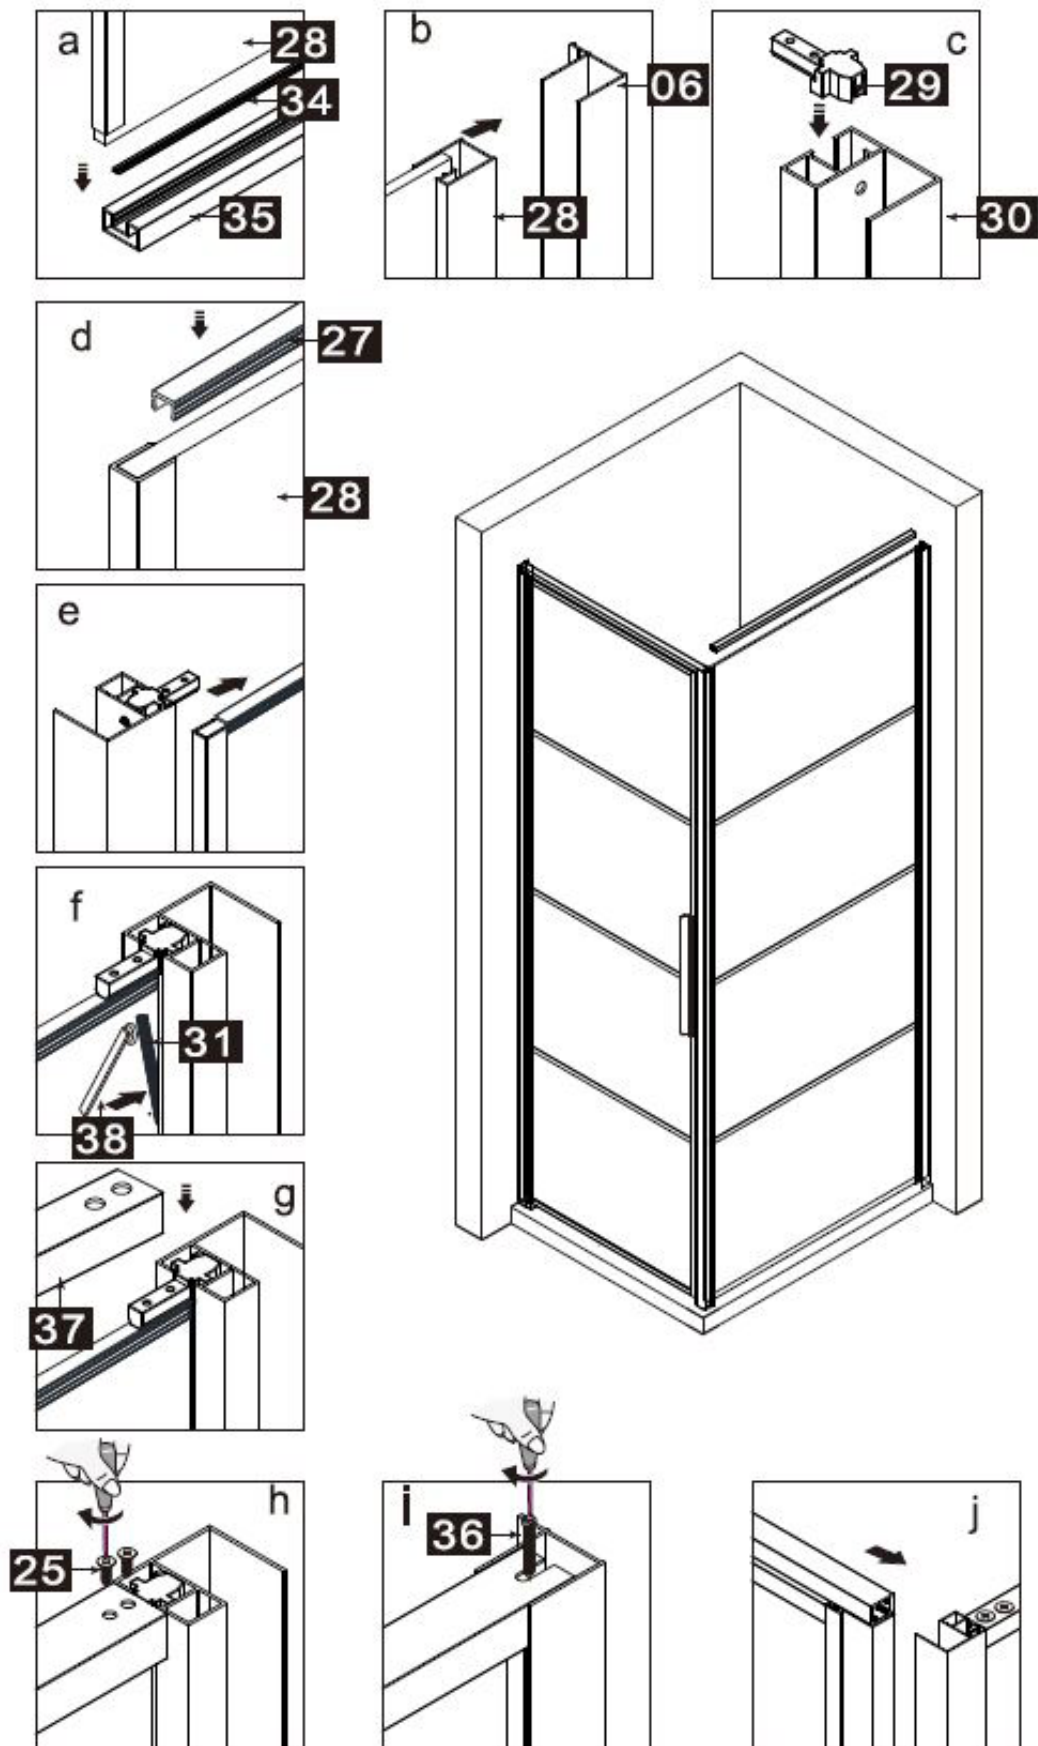

Anleitungshandbuch
DAD90

PRODUKTÜBERSICHT:

Dieses Produkt ist schwer und erfordert den Zusammenbau durch zwei Personen.

ANLEITUNGSHANDBUCH

DAD90

Nummer	Zeichnung	Menge
1	 ST3.5X30	4 stücke
2	 M4*12	1 stück
3		1 stück
4		1 stück
5		2 stücke
6		2 stücke
7		1 stück
8		1 stück
9		8 stücke
10	 ST4X30	8 stücke
11		1 stück
12		1 stück
13		1 stück
14		1 stück
15		1 stück
16		1 stück
17		1 stück
18		1 stück
19		1 stück
20		1 stück
21	 ø2,8mm	1 stück
22	 ST4X8	1 stück
23		1 stück
24	 ø2,8mm	1 stück

ANLEITUNGSHANDBUCH

Anleitungshandbuch DAD90

Dieses Produkt ist schwer und erfordert den Zusammenbau durch zwei Personen.

ANLEITUNGSHANDBUCH

Anleitungshandbuch DAD90

Messung	Installationsgröße (mm) / A
900	870~900

Messung	Installationsgröße (mm) / A
800	773~788
900	873~888
1000	973~988
1200	1173~1188

Dieses Produkt ist schwer und erfordert den Zusammenbau durch zwei Personen.

ANLEITUNGSHANDBUCH

Anleitungshandbuch DAD90