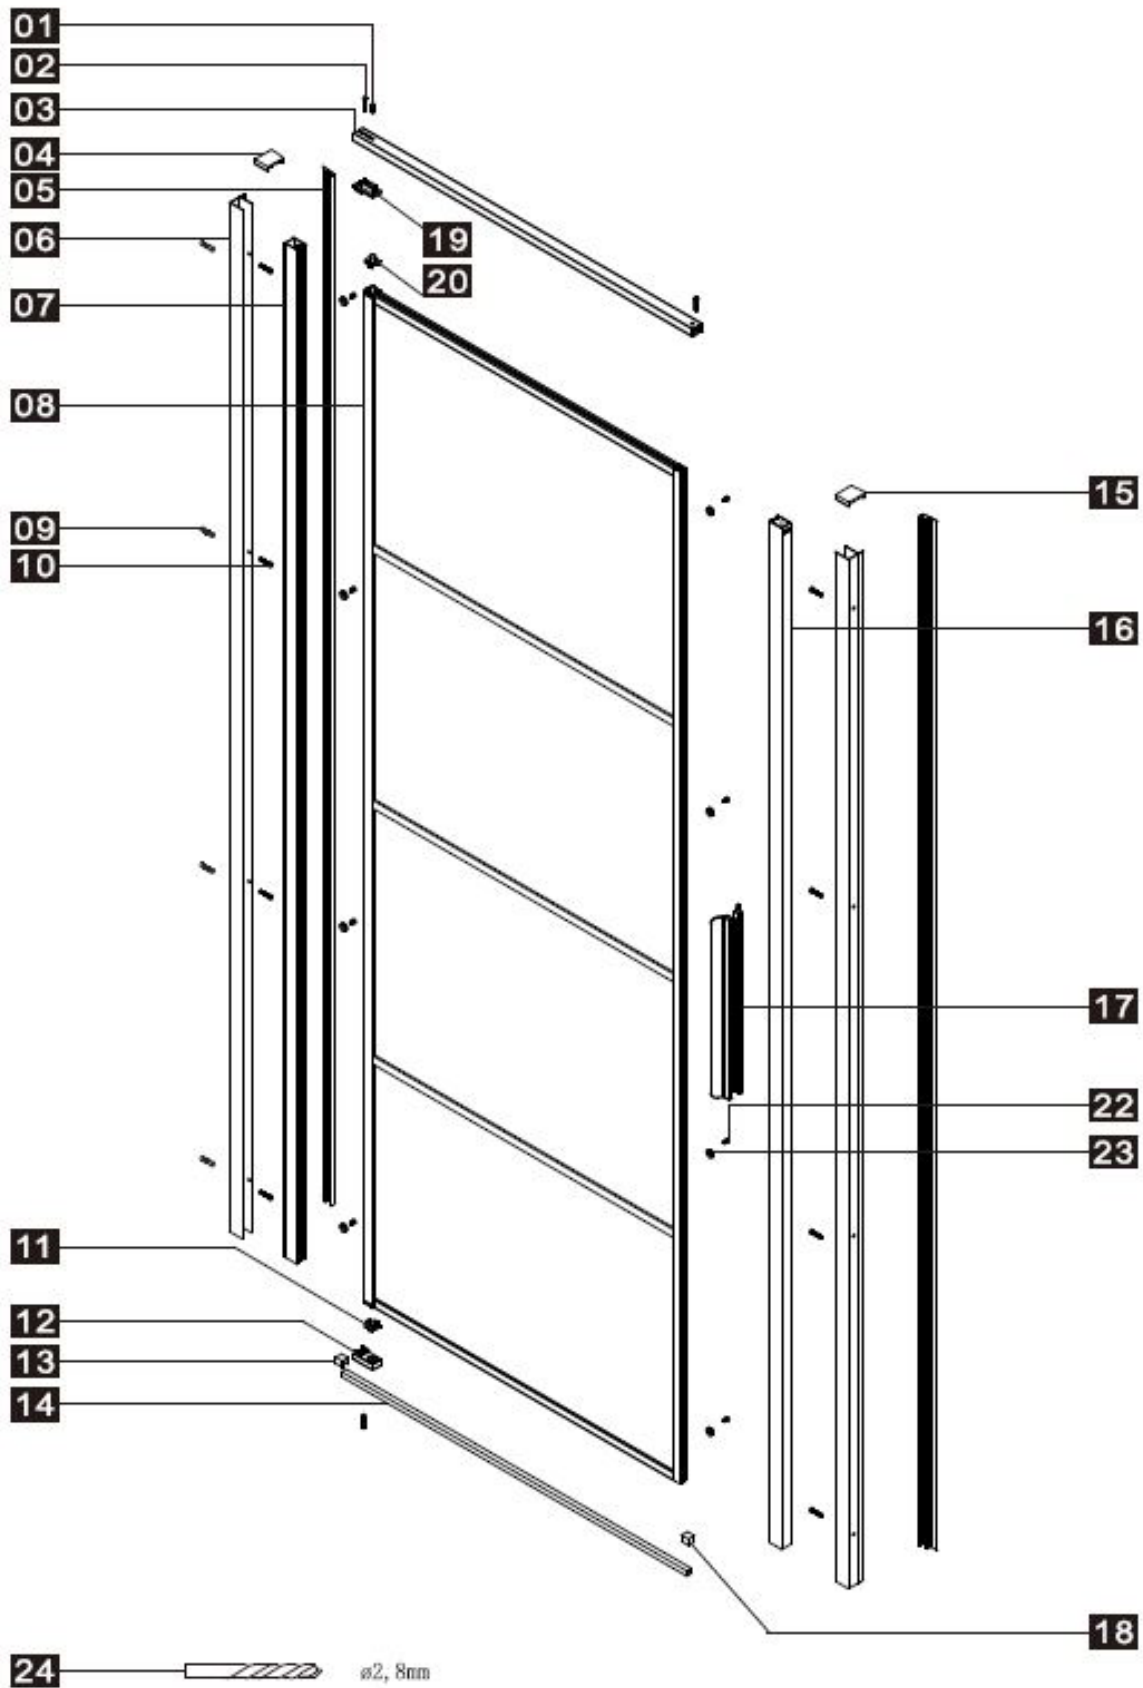

Anleitungshandbuch
DAD90

PRODUKTÜBERSICHT:

Dieses Produkt ist schwer und erfordert den Zusammenbau durch zwei Personen.

ANLEITUNGSHANDBUCH

DAD90

Nummer	Zeichnung	Menge
1	 ST3.5X30	4 stücke
2	 M4*12	1 stück
3		1 stück
4		1 stück
5		2 stücke
6		2 stücke
7		1 stück
8		1 stück
9		8 stücke
10	 ST4X30	8 stücke
11		1 stück
12		1 stück
13		1 stück
14		1 stück
15		1 stück
16		1 stück
17		1 stück
18		1 stück
19		1 stück
20		1 stück
21	 ø2,8mm	1 stück
22	 ST4X8	1 stück
23		1 stück
24	 ø2,8mm	1 stück

Dieses Produkt ist schwer und erfordert den Zusammenbau durch zwei Personen.

ANLEITUNGSHANDBUCH

Anleitungshandbuch DAD90

25	 ST3.5X10	2 stücke
26		1 stück
27		1 stück
28		1 stück
29		1 stück
30		1 stück
31		1 stück
32	 ST4X14	4 stücke
33		4 stücke
34		1 stück
35		1 stück
36	 ST3.5X35	1 stück
37		2 stücke
38		1 stück

Dieses Produkt ist schwer und erfordert den Zusammenbau durch zwei Personen.

ANLEITUNGSHANDBUCH

Anleitungshandbuch DAD90

Messung	Installationsgröße (mm) / A
900	870~900

Dieses Produkt ist schwer und erfordert den Zusammenbau durch zwei Personen.

Messung	Installationsgröße (mm) / A
800	773~788
900	873~888
1000	973~988
1200	1173~1188

Dieses Produkt ist schwer und erfordert den Zusammenbau durch zwei Personen.

ANLEITUNGSHANDBUCH

Anleitungshandbuch DAD90