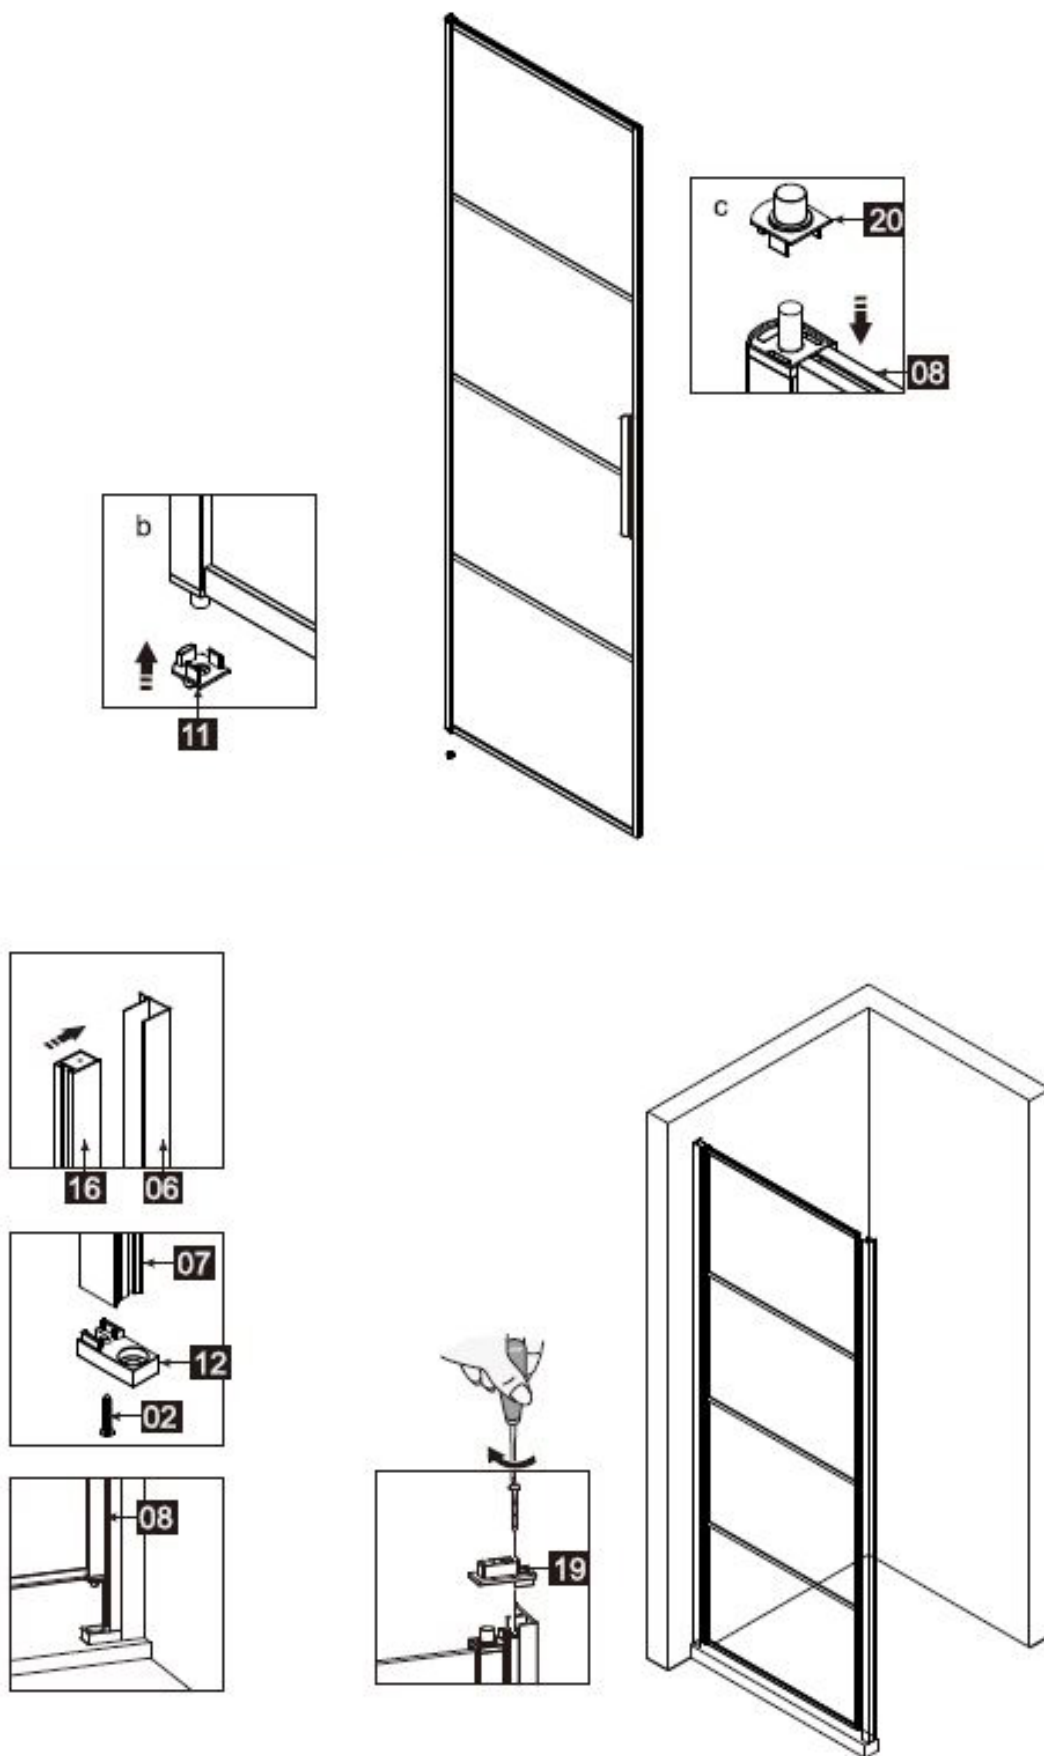

Anleitungshandbuch
DAD90

PRODUKTÜBERSICHT:

Dieses Produkt ist schwer und erfordert den Zusammenbau durch zwei Personen.

ANLEITUNGSHANDBUCH

DAD90

Nummer	Zeichnung	Menge
1	 ST3.5X30	4 stücke
2	 M4*12	1 stück
3		1 stück
4		1 stück
5		2 stücke
6		2 stücke
7		1 stück
8		1 stück
9		8 stücke
10	 ST4X30	8 stücke
11		1 stück
12		1 stück
13		1 stück
14		1 stück
15		1 stück
16		1 stück
17		1 stück
18		1 stück
19		1 stück
20		1 stück
21	 ø2,8mm	1 stück
22	 ST4X8	1 stück
23		1 stück
24	 ø2,8mm	1 stück

Dieses Produkt ist schwer und erfordert den Zusammenbau durch zwei Personen.

ANLEITUNGSHANDBUCH

Anleitungshandbuch DAD90

25	 ST3.5X10	2 stücke
26		1 stück
27		1 stück
28		1 stück
29		1 stück
30		1 stück
31		1 stück
32	 ST4X14	4 stücke
33		4 stücke
34		1 stück
35		1 stück
36	 ST3.5X35	1 stück
37		2 stücke
38		1 stück

Dieses Produkt ist schwer und erfordert den Zusammenbau durch zwei Personen.

ANLEITUNGSHANDBUCH

Anleitungshandbuch DAD90

Messung	Installationsgröße (mm) / A
900	870~900

Dieses Produkt ist schwer und erfordert den Zusammenbau durch zwei Personen.

ANLEITUNGSHANDBUCH

Anleitungshandbuch DAD90

Dieses Produkt ist schwer und erfordert den Zusammenbau durch zwei Personen.

ø2, 8mm

Dieses Produkt ist schwer und erfordert den Zusammenbau durch zwei Personen.