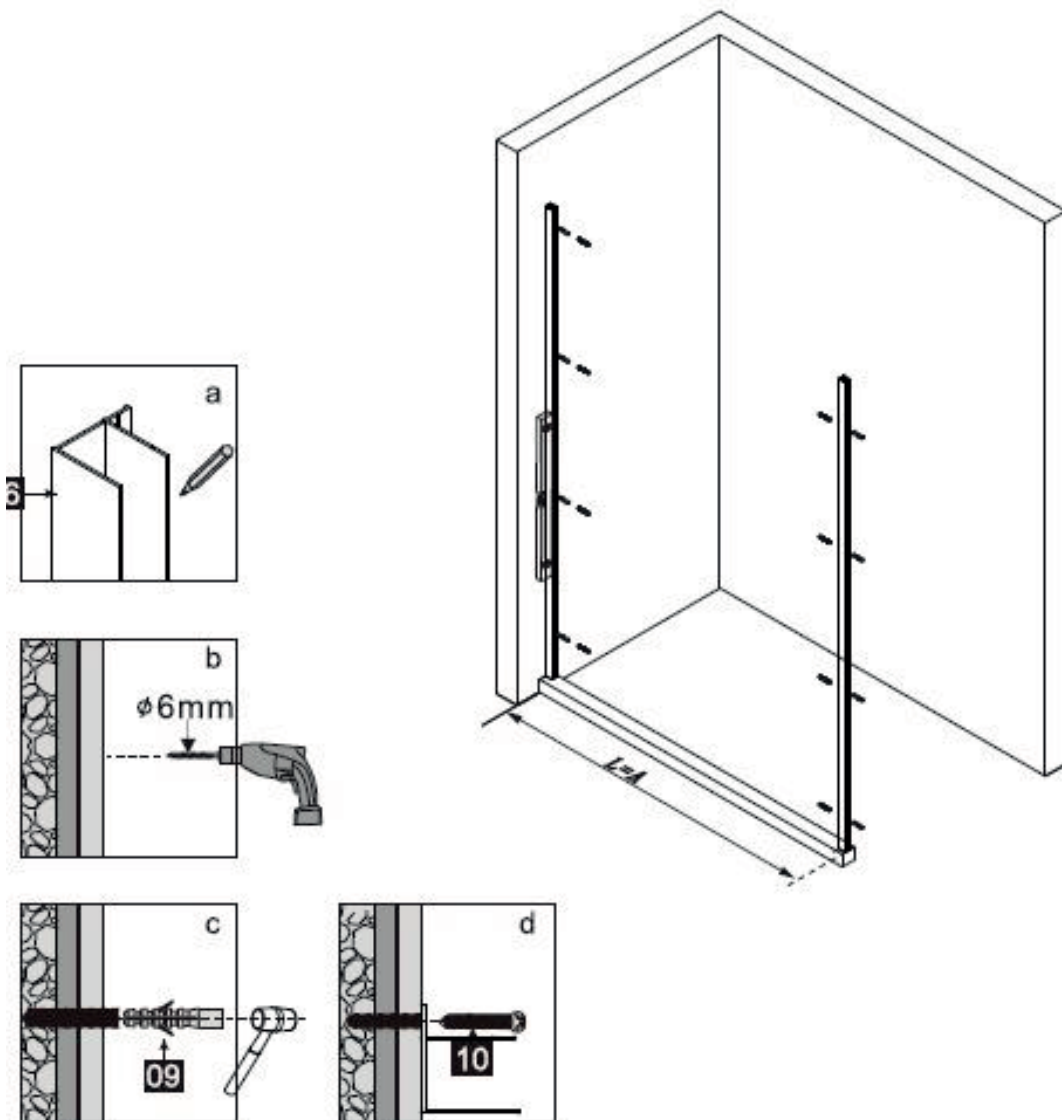

Anleitungshandbuch
DAD90

PRODUKTÜBERSICHT:

Dieses Produkt ist schwer und erfordert den Zusammenbau durch zwei Personen.

ANLEITUNGSHANDBUCH

DAD90

Nummer	Zeichnung	Menge
1	 ST3.5X30	4 stücke
2	 M4*12	1 stück
3		1 stück
4		1 stück
5		2 stücke
6		2 stücke
7		1 stück
8		1 stück
9		8 stücke
10	 ST4X30	8 stücke
11		1 stück
12		1 stück
13		1 stück
14		1 stück
15		1 stück
16		1 stück
17		1 stück
18		1 stück
19		1 stück
20		1 stück
21	 ø2,8mm	1 stück
22	 ST4X8	1 stück
23		1 stück
24	 ø2,8mm	1 stück

Dieses Produkt ist schwer und erfordert den Zusammenbau durch zwei Personen.

ANLEITUNGSHANDBUCH

Anleitungshandbuch DAD90

25	 ST3.5X10	2 stücke
26		1 stück
27		1 stück
28		1 stück
29		1 stück
30		1 stück
31		1 stück
32	 ST4X14	4 stücke
33		4 stücke
34		1 stück
35		1 stück
36	 ST3.5X35	1 stück
37		2 stücke
38		1 stück

Dieses Produkt ist schwer und erfordert den Zusammenbau durch zwei Personen.

ANLEITUNGSHANDBUCH

Anleitungshandbuch DAD90

Messung	Installationsgröße (mm) / A
900	870~900

Dieses Produkt ist schwer und erfordert den Zusammenbau durch zwei Personen.

Messung	Installationsgröße (mm) / A
800	773~788
900	873~888
1000	973~988
1200	1173~1188

Dieses Produkt ist schwer und erfordert den Zusammenbau durch zwei Personen.

ANLEITUNGSHANDBUCH

Anleitungshandbuch DAD90