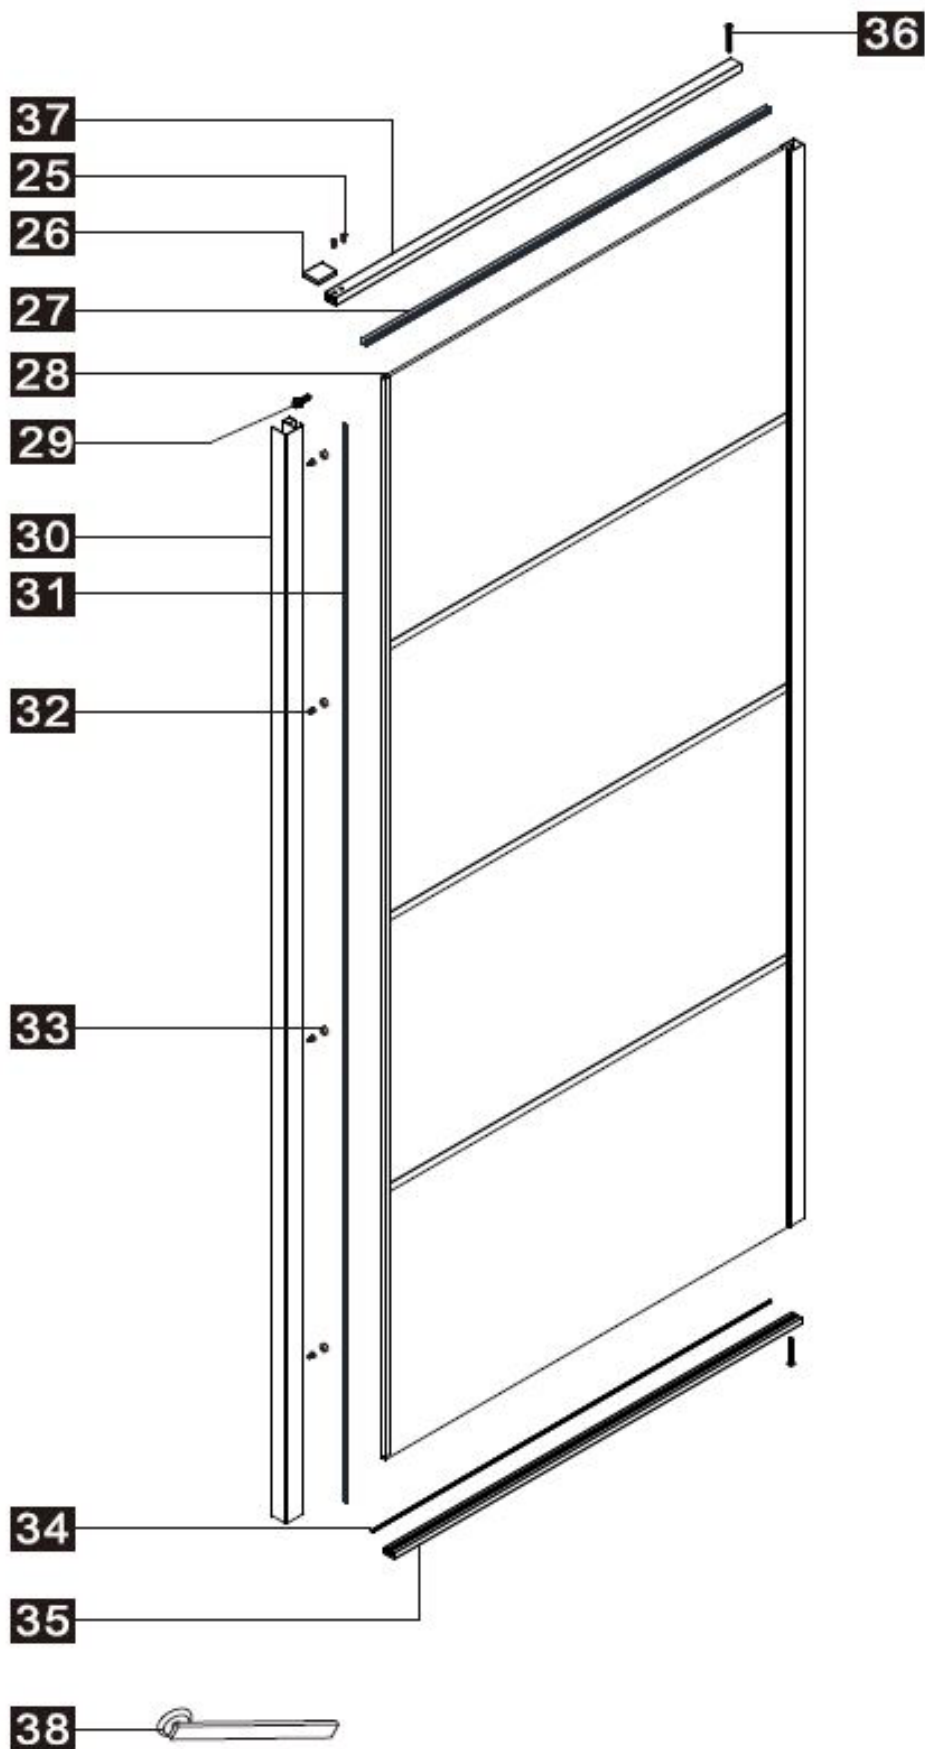

Anleitungshandbuch
DAD90

PRODUKTÜBERSICHT:

Dieses Produkt ist schwer und erfordert den Zusammenbau durch zwei Personen.

ANLEITUNGSHANDBUCH

DAD90

Nummer	Zeichnung	Menge
1	 ST3.5X30	4 stücke
2	 M4*12	1 stück
3		1 stück
4		1 stück
5		2 stücke
6		2 stücke
7		1 stück
8		1 stück
9		8 stücke
10	 ST4X30	8 stücke
11		1 stück
12		1 stück
13		1 stück
14		1 stück
15		1 stück
16		1 stück
17		1 stück
18		1 stück
19		1 stück
20		1 stück
21	 ø2,8mm	1 stück
22	 ST4X8	1 stück
23		1 stück
24	 ø2,8mm	1 stück

Dieses Produkt ist schwer und erfordert den Zusammenbau durch zwei Personen.

ANLEITUNGSHANDBUCH

Anleitungshandbuch DAD90

25	 ST3.5X10	2 stücke
26		1 stück
27		1 stück
28		1 stück
29		1 stück
30		1 stück
31		1 stück
32	 ST4X14	4 stücke
33		4 stücke
34		1 stück
35		1 stück
36	 ST3.5X35	1 stück
37		2 stücke
38		1 stück

Dieses Produkt ist schwer und erfordert den Zusammenbau durch zwei Personen.

ANLEITUNGSHANDBUCH

Anleitungshandbuch DAD90

Messung	Installationsgröße (mm) / A
900	870~900

Dieses Produkt ist schwer und erfordert den Zusammenbau durch zwei Personen.