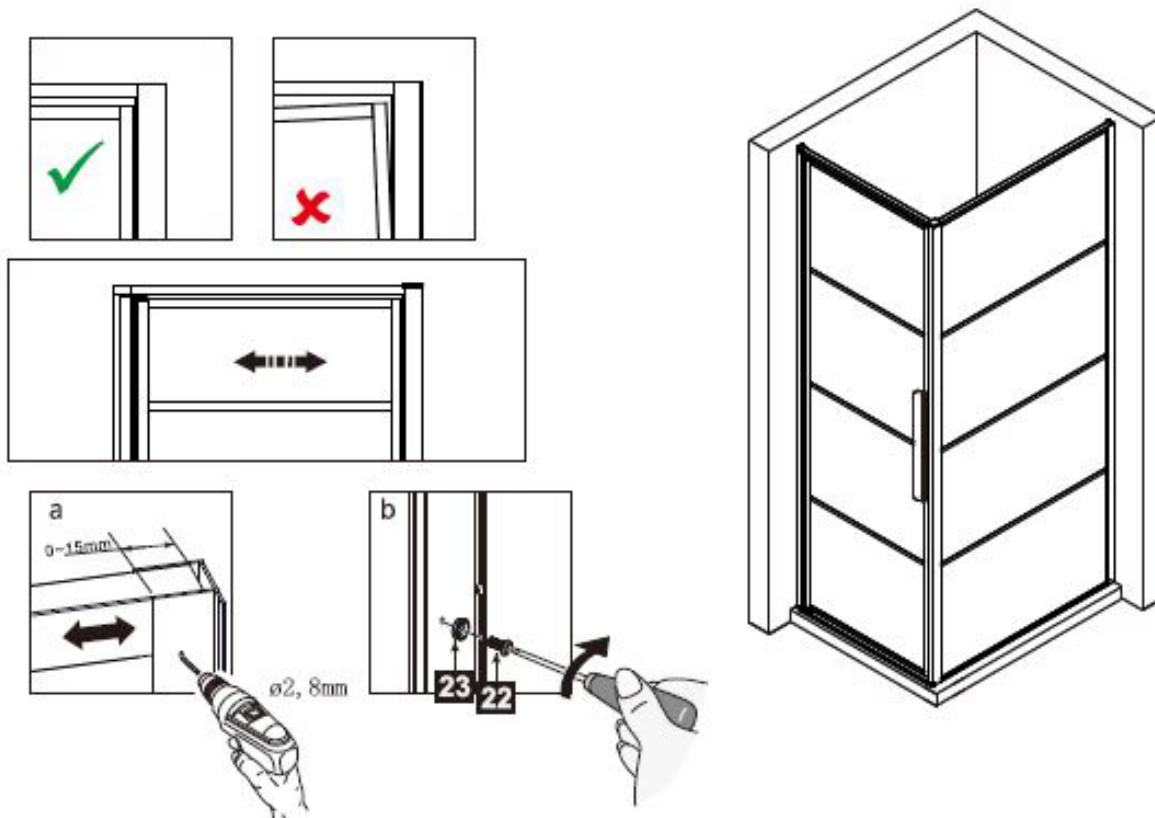

INSTALLATIE HANDLEIDING

Installatie handleiding DAD90

Dit product is zwaar en dient door twee personen gemonteerd te worden.

INSTALLATIE HANDLEIDING

Installatie handleiding DAD90

ø2, 8mm

Dit product is zwaar en dient door twee personen gemonteerd te worden.

INSTALLATIE HANDLEIDING

Installatie handleiding DAD90

Dit product is zwaar en dient door twee personen gemonteerd te worden.

INSTALLATIEHANDLEIDING

Installatie handleiding DAD90

Maat(mm)	Installatie maat(mm)/A
900	870~900

Maat(mm)	Installatie maat(mm)/B
800	773~788
900	873~888
1000	973~988
1200	1173~1188

Dit product is zwaar en dient door twee personen gemonteerd te worden.

INSTALLATIEHANDLEIDING

Installatie handleiding DAD90

Dit product is zwaar en dient door twee personen gemonteerd te worden.

INSTALLATIE HANDLEIDING

Installatie handleiding DAD90

Dit product is zwaar en dient door twee personen gemonteerd te worden.

INSTALLATIE HANDLEIDING