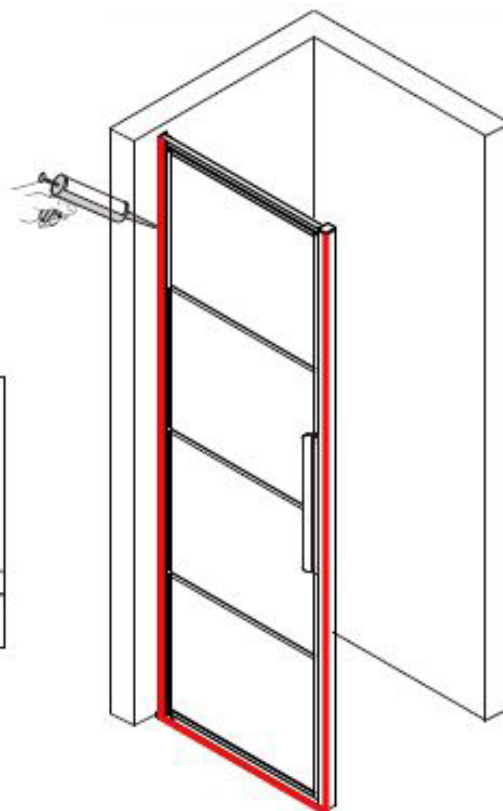

INSTALLATIE HANDLEIDING

DAD90

Dit product is zwaar en dient door twee personen gemonteerd te worden.

INSTALLATIEHANDLEIDING

Installatie handleiding DAD90

25	 ST3.5X10	2 stuks
26		1 stuks
27		1 stuks
28		1 stuks
29		1 stuks
30		1 stuks
31		1 stuks
32	 ST4X14	4 stuks
33		4 stuks
34		1 stuks
35		1 stuks
36	 ST3.5X35	1 stuks
37		2 stuks
38		1 stuks

Dit product is zwaar en dient door twee personen gemonteerd te worden.

INSTALLATIE HANDLEIDING

Installatie handleiding DAD90

Maat(mm)	Installatie maat(mm)/A
900	870~900

Dit product is zwaar en dient door twee personen gemonteerd te worden.

INSTALLATIE HANDLEIDING

Installatie handleiding DAD90

Dit product is zwaar en dient door twee personen gemonteerd te worden.

INSTALLATIE HANDLEIDING

Installatie handleiding DAD90

ø2, 8mm

Dit product is zwaar en dient door twee personen gemonteerd te worden.

INSTALLATIE HANDLEIDING

Installatie handleiding DAD90

Dit product is zwaar en dient door twee personen gemonteerd te worden.

INSTALLATIEHANDLEIDING

Installatie handleiding DAD90

Maat(mm)	Installatie maat(mm)/A
900	870~900