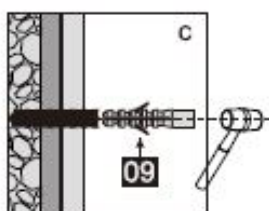

INSTALLATIE HANDLEIDING

Installatie handleiding DAD90

Dit product is zwaar en dient door twee personen gemonteerd te worden.

INSTALLATIE HANDLEIDING

Installatie handleiding DAD90

ø2, 8mm

Dit product is zwaar en dient door twee personen gemonteerd te worden.

INSTALLATIE HANDLEIDING

Installatie handleiding DAD90

Dit product is zwaar en dient door twee personen gemonteerd te worden.

INSTALLATIEHANDLEIDING

Installatie handleiding DAD90

Maat(mm)	Installatie maat(mm)/A
900	870~900

Maat(mm)	Installatie maat(mm)/B
800	773~788
900	873~888
1000	973~988
1200	1173~1188

Dit product is zwaar en dient door twee personen gemonteerd te worden.

INSTALLATIEHANDLEIDING

Installatie handleiding DAD90