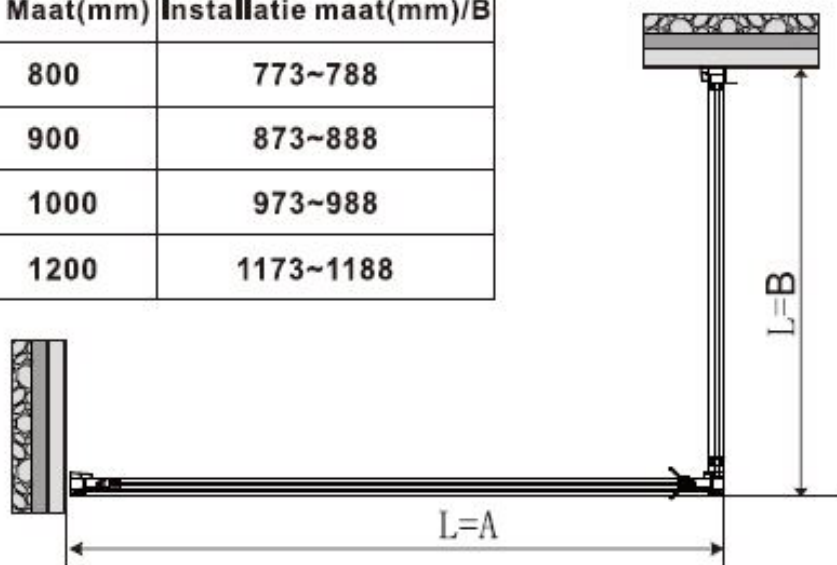

Dit product is zwaar en dient door twee personen gemonteerd te worden.

INSTALLATIE HANDLEIDING

Installatie handleiding DAD90

Maat(mm)	Installatie maat(mm)/A
900	870~900

Dit product is zwaar en dient door twee personen gemonteerd te worden.

INSTALLATIE HANDLEIDING

Installatie handleiding DAD90

Dit product is zwaar en dient door twee personen gemonteerd te worden.

INSTALLATIE HANDLEIDING

Installatie handleiding DAD90

ø2, 8mm

Dit product is zwaar en dient door twee personen gemonteerd te worden.

INSTALLATIE HANDLEIDING

Installatie handleiding DAD90

Dit product is zwaar en dient door twee personen gemonteerd te worden.

INSTALLATIEHANDLEIDING

Installatie handleiding DAD90

Maat(mm)	Installatie maat(mm)/A
900	870~900

Maat(mm)	Installatie maat(mm)/B
800	773~788
900	873~888
1000	973~988
1200	1173~1188

Dit product is zwaar en dient door twee personen gemonteerd te worden.

INSTALLATIEHANDLEIDING

Installatie handleiding DAD90