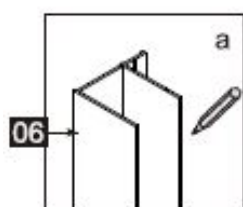

INSTALLATIE HANDLEIDING

Installatie handleiding DAD90

Dit product is zwaar en dient door twee personen gemonteerd te worden.

INSTALLATIE HANDLEIDING

Installatie handleiding DAD90

ø2, 8mm

Dit product is zwaar en dient door twee personen gemonteerd te worden.

INSTALLATIE HANDLEIDING

Installatie handleiding DAD90

Dit product is zwaar en dient door twee personen gemonteerd te worden.

INSTALLATIEHANDLEIDING

Installatie handleiding DAD90

Maat(mm)	Installatie maat(mm)/A
900	870~900

Maat(mm)	Installatie maat(mm)/B
800	773~788
900	873~888
1000	973~988
1200	1173~1188

Dit product is zwaar en dient door twee personen gemonteerd te worden.

INSTALLATIEHANDLEIDING

Installatie handleiding DAD90