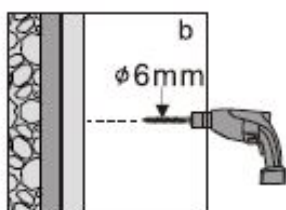

INSTALLATIE HANDLEIDING

Installatie handleiding DAD90

Dit product is zwaar en dient door twee personen gemonteerd te worden.

INSTALLATIEHANDLEIDING

Installatie handleiding DAD90

Maat(mm)	Installatie maat(mm)/A
900	870~900

Maat(mm)	Installatie maat(mm)/B
800	773~788
900	873~888
1000	973~988
1200	1173~1188

Dit product is zwaar en dient door twee personen gemonteerd te worden.

INSTALLATIEHANDLEIDING

Installatie handleiding DAD90