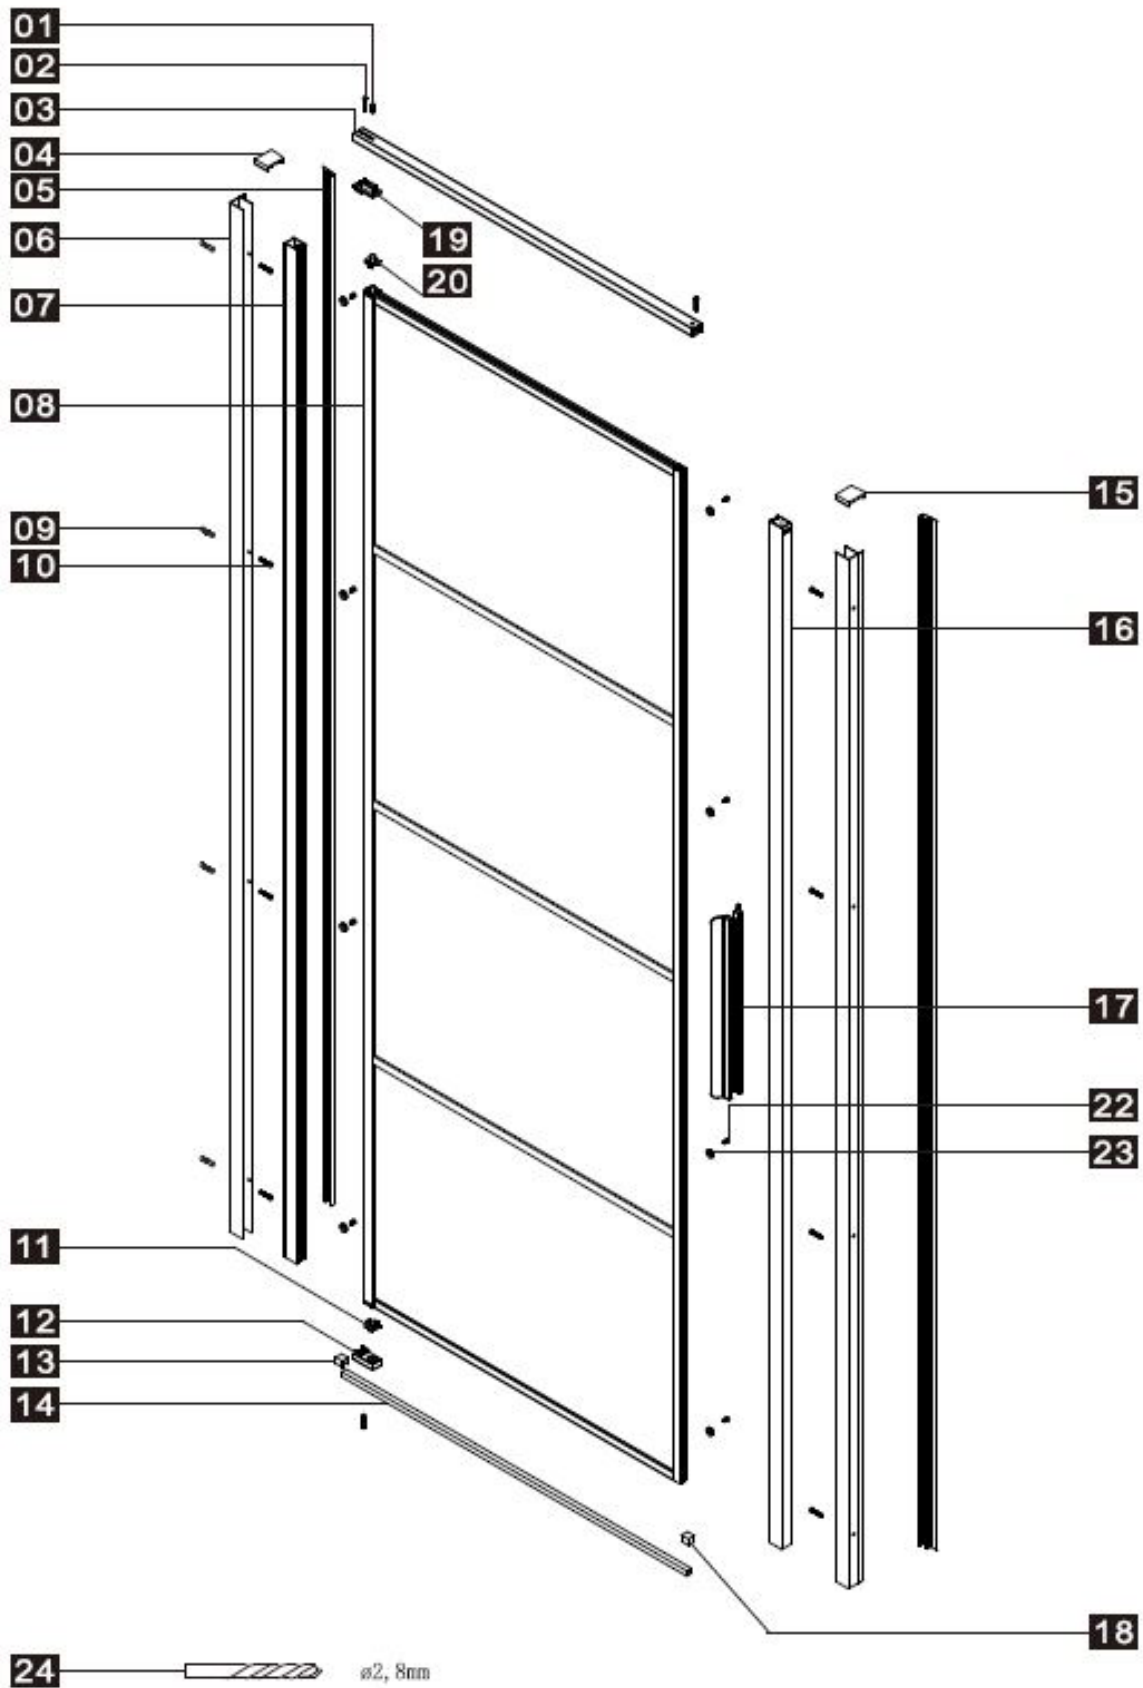

Installatie handleiding
DAD90

INSTALLATIE HANDLEIDING

DAD90

PRODUCT OVERZICHT:

Dit product is zwaar en dient door twee personen gemonteerd te worden.

INSTALLATIEHANDLEIDING

DAD90

Nummer	Tekening	Aantal
1	 ST3.5X30	4 stuks
2	 M4*12	1 stuks
3		1 stuks
4		1 stuks
5		2 stuks
6		2 stuks
7		1 stuks
8		1 stuks
9		8 stuks
10	 ST4X30	8 stuks
11		1 stuks
12		1 stuks
13		1 stuks
14		1 stuks
15		1 stuks
16		1 stuks
17		1 stuks
18		1 stuks
19		1 stuks
20		1 stuks
21	 ø2,8mm	1 stuks
22	 ST4X8	1 stuks
23		1 stuks
24	 ø2,8mm	1 stuks
25		1 stuks
26		1 stuks

INSTALLATIE HANDLEIDING

DAD90

Dit product is zwaar en dient door twee personen gemonteerd te worden.

INSTALLATIEHANDLEIDING

Installatie handleiding DAD90

25	 ST3.5X10	2 stuks
26		1 stuks
27		1 stuks
28		1 stuks
29		1 stuks
30		1 stuks
31		1 stuks
32	 ST4X14	4 stuks
33		4 stuks
34		1 stuks
35		1 stuks
36	 ST3.5X35	1 stuks
37		2 stuks
38		1 stuks

Dit product is zwaar en dient door twee personen gemonteerd te worden.

INSTALLATIE HANDLEIDING

Installatie handleiding DAD90

Maat(mm)	Installatie maat(mm)/A
900	870~900

Dit product is zwaar en dient door twee personen gemonteerd te worden.

INSTALLATIE HANDLEIDING

Installatie handleiding DAD90

Dit product is zwaar en dient door twee personen gemonteerd te worden.

INSTALLATIE HANDLEIDING

Installatie handleiding DAD90

ø2, 8mm

Dit product is zwaar en dient door twee personen gemonteerd te worden.