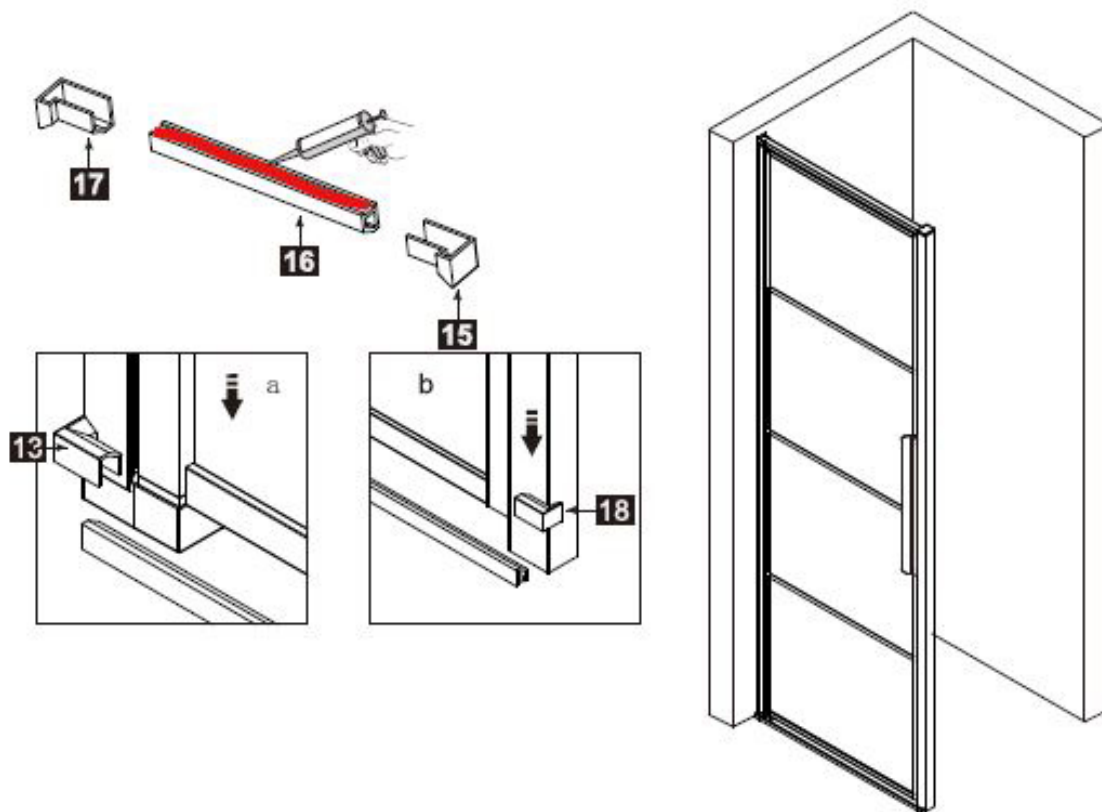

Dit product is zwaar en dient door twee personen gemonteerd te worden.

INSTALLATIE HANDLEIDING

Installatie handleiding DAD90

Maat(mm)	Installatie maat(mm)/A
900	870~900

Dit product is zwaar en dient door twee personen gemonteerd te worden.

INSTALLATIE HANDLEIDING

Installatie handleiding DAD90

Dit product is zwaar en dient door twee personen gemonteerd te worden.

INSTALLATIE HANDLEIDING

Installatie handleiding DAD90

ø2, 8mm

Dit product is zwaar en dient door twee personen gemonteerd te worden.

INSTALLATIE HANDLEIDING

Installatie handleiding DAD90

Dit product is zwaar en dient door twee personen gemonteerd te worden.

INSTALLATIEHANDLEIDING

Installatie handleiding DAD90

Maat(mm)	Installatie maat(mm)/A
900	870~900

Maat(mm)	Installatie maat(mm)/B
800	773~788
900	873~888
1000	973~988
1200	1173~1188

Dit product is zwaar en dient door twee personen gemonteerd te worden.

INSTALLATIEHANDLEIDING

Installatie handleiding DAD90