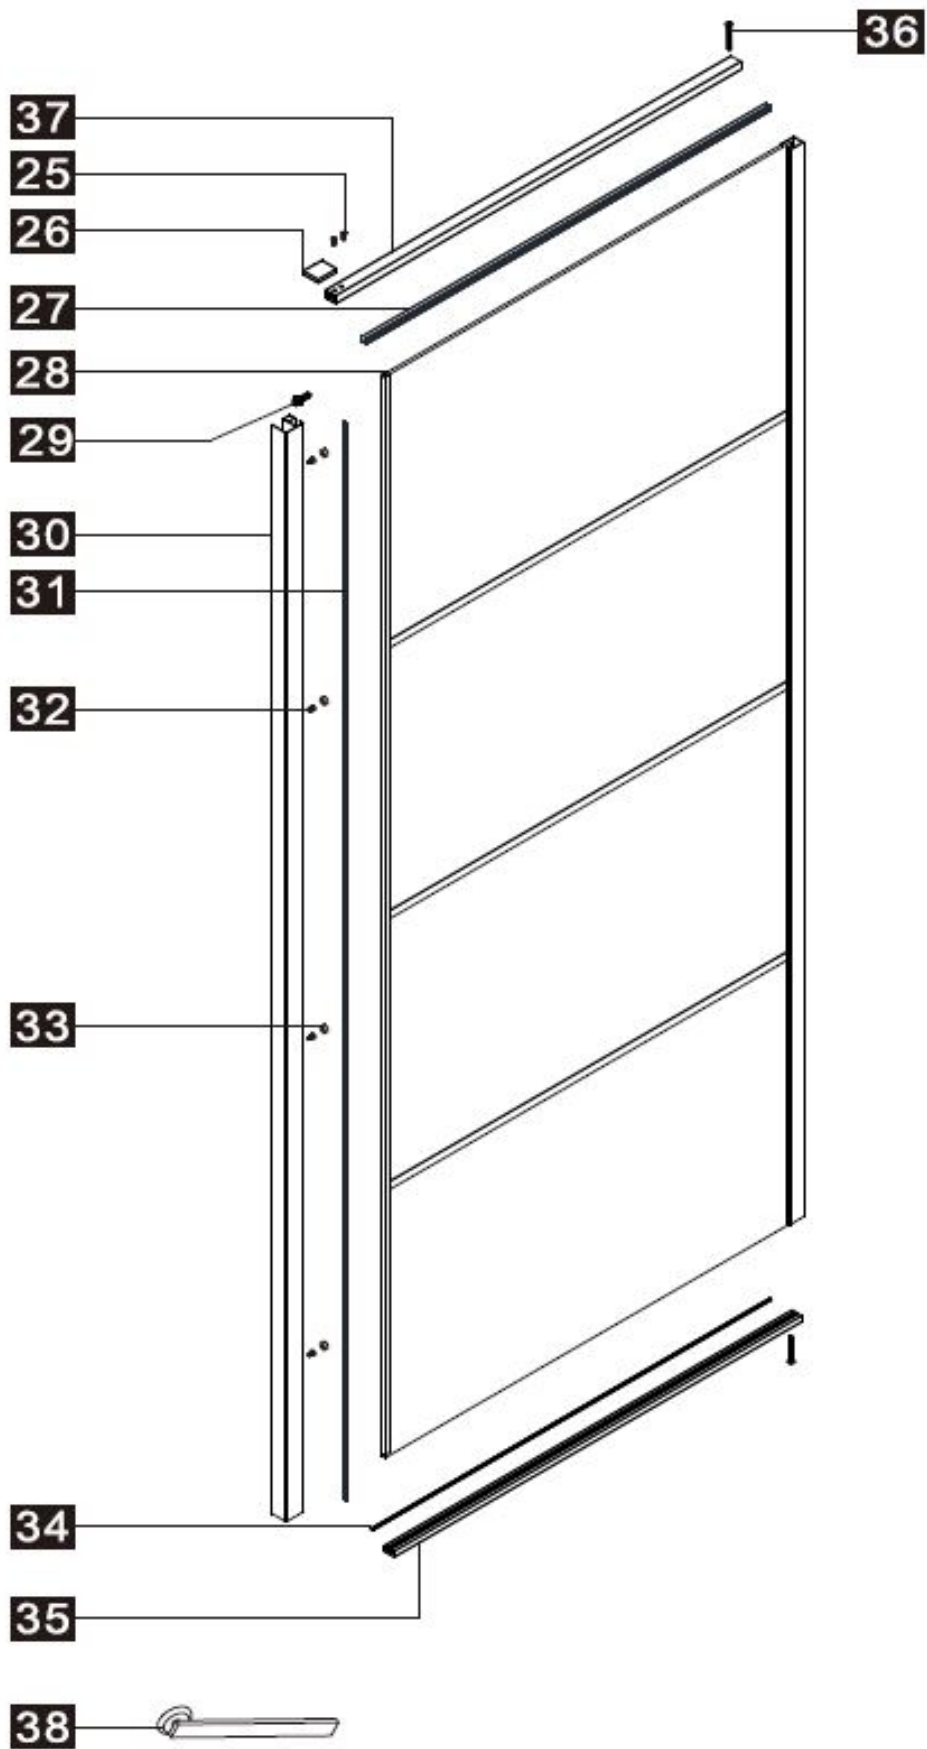

Installatie handleiding
DAD90

INSTALLATIE HANDLEIDING

DAD90

PRODUCT OVERZICHT:

Dit product is zwaar en dient door twee personen gemonteerd te worden.

INSTALLATIEHANDLEIDING

DAD90

Nummer	Tekening	Aantal
1	 ST3.5X30	4 stuks
2	 M4*12	1 stuks
3		1 stuks
4		1 stuks
5		2 stuks
6		2 stuks
7		1 stuks
8		1 stuks
9		8 stuks
10	 ST4X30	8 stuks
11		1 stuks
12		1 stuks
13		1 stuks
14		1 stuks
15		1 stuks
16		1 stuks
17		1 stuks
18		1 stuks
19		1 stuks
20		1 stuks
21	 ø2,8mm	1 stuks
22	 ST4X8	1 stuks
23		1 stuks
24	 ø2,8mm	1 stuks
25		1 stuks
26		1 stuks

INSTALLATIE HANDLEIDING

DAD90

Dit product is zwaar en dient door twee personen gemonteerd te worden.

INSTALLATIEHANDLEIDING

Installatie handleiding DAD90

25	 ST3.5X10	2 stuks
26		1 stuks
27		1 stuks
28		1 stuks
29		1 stuks
30		1 stuks
31		1 stuks
32	 ST4X14	4 stuks
33		4 stuks
34		1 stuks
35		1 stuks
36	 ST3.5X35	1 stuks
37		2 stuks
38		1 stuks

Dit product is zwaar en dient door twee personen gemonteerd te worden.

INSTALLATIE HANDLEIDING

Installatie handleiding DAD90

Maat(mm)	Installatie maat(mm)/A
900	870~900

Dit product is zwaar en dient door twee personen gemonteerd te worden.

INSTALLATIE HANDLEIDING

Installatie handleiding DAD90

Dit product is zwaar en dient door twee personen gemonteerd te worden.

INSTALLATIE HANDLEIDING

Installatie handleiding DAD90

ø2, 8mm

Dit product is zwaar en dient door twee personen gemonteerd te worden.