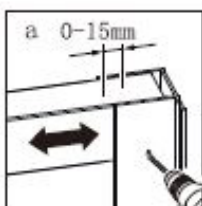

Dit product is zwaar en dient door twee personen gemonteerd te worden.

INSTALLATIE HANDLEIDING

Installatie handleiding DAD90

Maat(mm)	Installatie maat(mm)/A
900	870~900

Dit product is zwaar en dient door twee personen gemonteerd te worden.

INSTALLATIE HANDLEIDING

Installatie handleiding DAD90

Dit product is zwaar en dient door twee personen gemonteerd te worden.

INSTALLATIE HANDLEIDING

Installatie handleiding DAD90

ø2, 8mm

Dit product is zwaar en dient door twee personen gemonteerd te worden.

INSTALLATIE HANDLEIDING

Installatie handleiding DAD90

Dit product is zwaar en dient door twee personen gemonteerd te worden.

INSTALLATIEHANDLEIDING

Installatie handleiding DAD90

Maat(mm)	Installatie maat(mm)/A
900	870~900