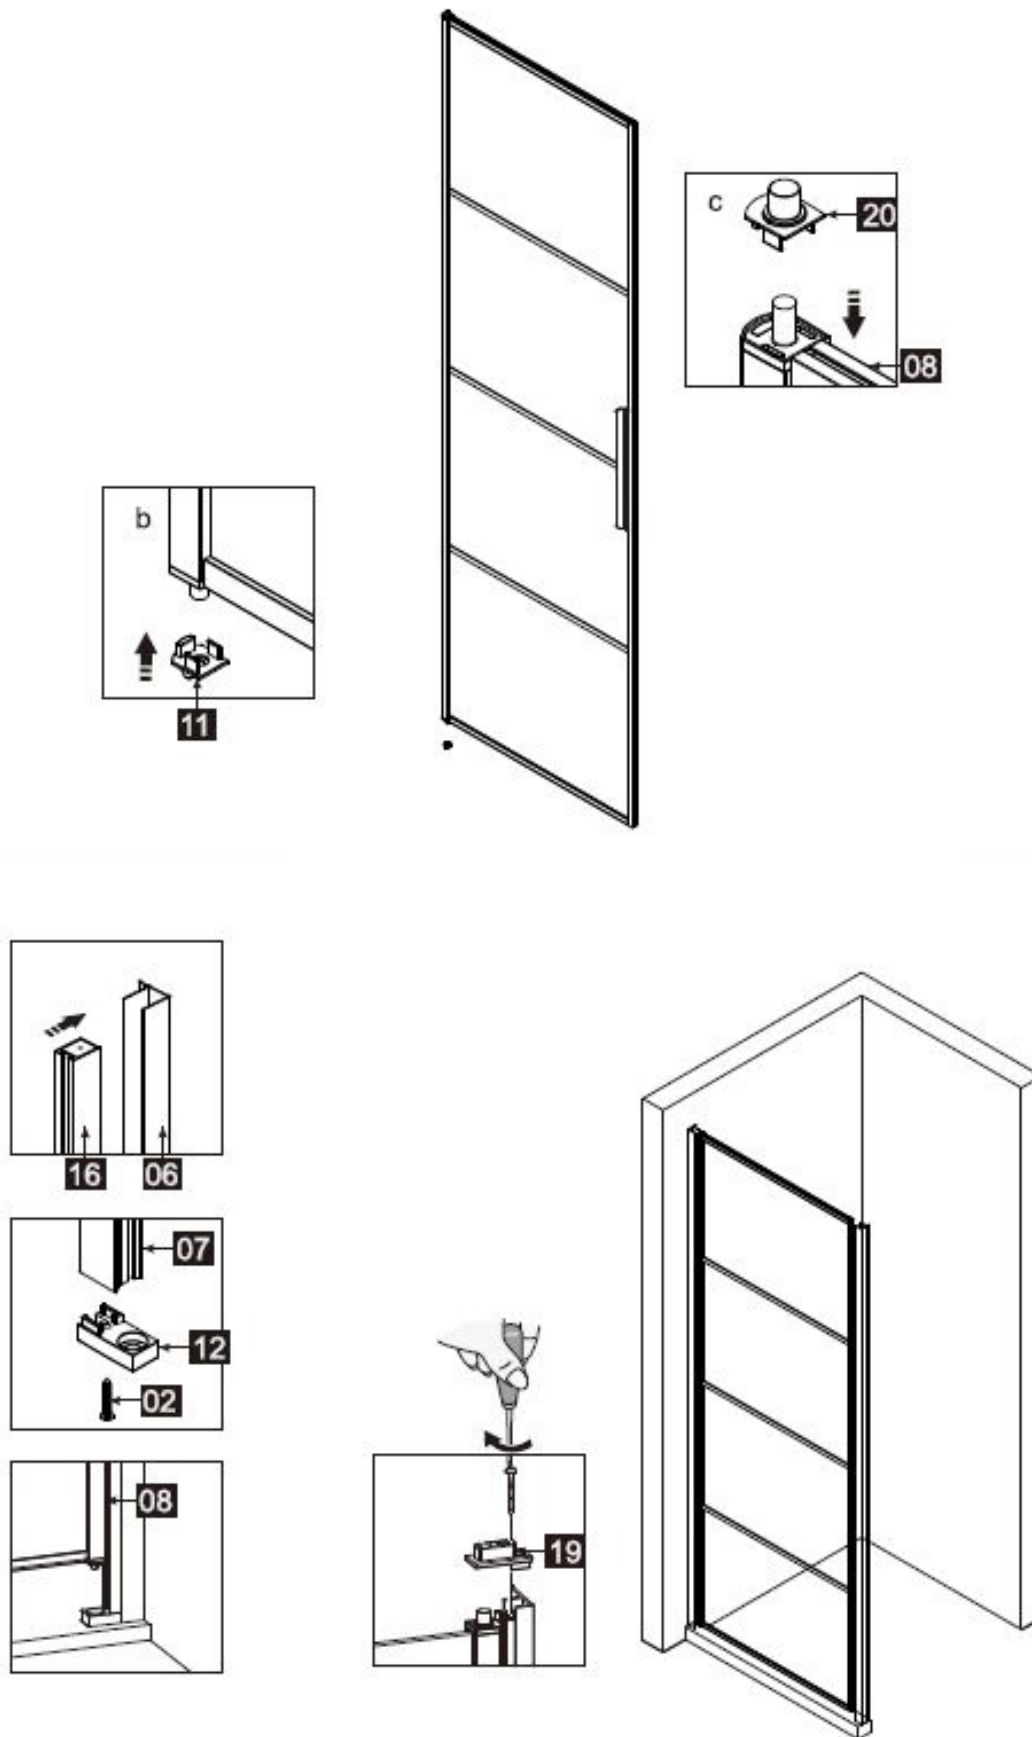

Installatie handleiding
DAD90

INSTALLATIE HANDLEIDING

DAD90

PRODUCT OVERZICHT:

Dit product is zwaar en dient door twee personen gemonteerd te worden.

INSTALLATIEHANDLEIDING

DAD90

Nummer	Tekening	Aantal
1	 ST3.5X30	4 stuks
2	 M4*12	1 stuks
3		1 stuks
4		1 stuks
5		2 stuks
6		2 stuks
7		1 stuks
8		1 stuks
9		8 stuks
10	 ST4X30	8 stuks
11		1 stuks
12		1 stuks
13		1 stuks
14		1 stuks
15		1 stuks
16		1 stuks
17		1 stuks
18		1 stuks
19		1 stuks
20		1 stuks
21	 ø2,8mm	1 stuks
22	 ST4X8	1 stuks
23		1 stuks
24	 ø2,8mm	1 stuks
25		1 stuks
26		1 stuks

INSTALLATIE HANDLEIDING

DAD90

Dit product is zwaar en dient door twee personen gemonteerd te worden.

INSTALLATIEHANDLEIDING

Installatie handleiding DAD90

25	 ST3.5X10	2 stuks
26		1 stuks
27		1 stuks
28		1 stuks
29		1 stuks
30		1 stuks
31		1 stuks
32	 ST4X14	4 stuks
33		4 stuks
34		1 stuks
35		1 stuks
36	 ST3.5X35	1 stuks
37		2 stuks
38		1 stuks

Dit product is zwaar en dient door twee personen gemonteerd te worden.

INSTALLATIE HANDLEIDING

Installatie handleiding DAD90

Maat(mm)	Installatie maat(mm)/A
900	870~900

Dit product is zwaar en dient door twee personen gemonteerd te worden.

INSTALLATIE HANDLEIDING

Installatie handleiding DAD90

Dit product is zwaar en dient door twee personen gemonteerd te worden.

INSTALLATIE HANDLEIDING

Installatie handleiding DAD90

ø2, 8mm

Dit product is zwaar en dient door twee personen gemonteerd te worden.