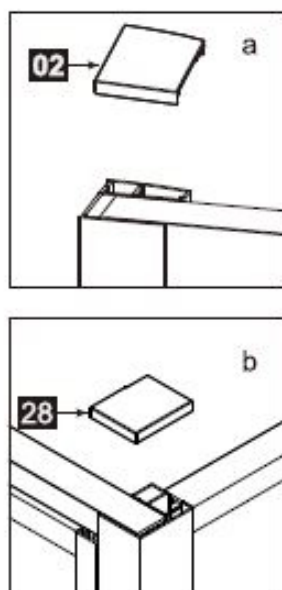

INSTALLATIE HANDLEIDING

Installatie handleiding DAD90

Dit product is zwaar en dient door twee personen gemonteerd te worden.