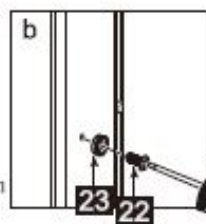

Dit product is zwaar en dient door twee personen gemonteerd te worden.

INSTALLATIE HANDLEIDING

Installatie handleiding DAD90

Maat(mm)	Installatie maat(mm)/A
900	870~900

Dit product is zwaar en dient door twee personen gemonteerd te worden.

INSTALLATIE HANDLEIDING

Installatie handleiding DAD90

Dit product is zwaar en dient door twee personen gemonteerd te worden.

INSTALLATIE HANDLEIDING

Installatie handleiding DAD90

ø2, 8mm

Dit product is zwaar en dient door twee personen gemonteerd te worden.

INSTALLATIE HANDLEIDING

Installatie handleiding DAD90

Dit product is zwaar en dient door twee personen gemonteerd te worden.

INSTALLATIEHANDLEIDING

Installatie handleiding DAD90

Maat(mm)	Installatie maat(mm)/A
900	870~900