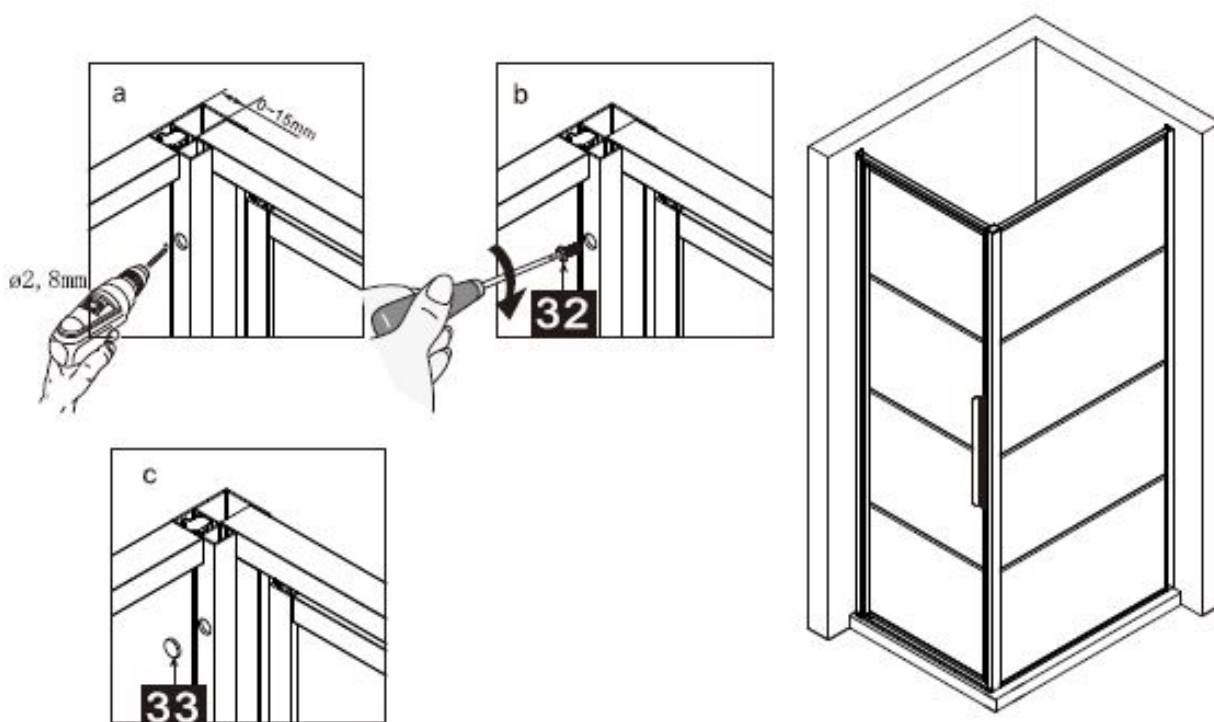

INSTALLATIE HANDLEIDING

Installatie handleiding DAD90

Dit product is zwaar en dient door twee personen gemonteerd te worden.