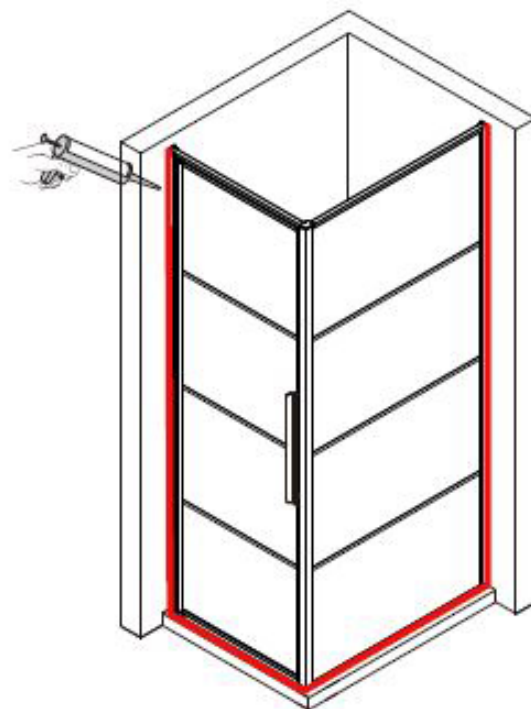

INSTALLATIE HANDLEIDING

Installatie handleiding DAD90

Dit product is zwaar en dient door twee personen gemonteerd te worden.

INSTALLATIE HANDLEIDING

Installatie handleiding DAD90

ø2, 8mm

Dit product is zwaar en dient door twee personen gemonteerd te worden.

Maat(mm)	Installatie maat(mm)/B
800	773~788
900	873~888
1000	973~988
1200	1173~1188

Dit product is zwaar en dient door twee personen gemonteerd te worden.

INSTALLATIEHANDLEIDING

Installatie handleiding DAD90

Dit product is zwaar en dient door twee personen gemonteerd te worden.

INSTALLATIE HANDLEIDING

Installatie handleiding DAD90

Dit product is zwaar en dient door twee personen gemonteerd te worden.

INSTALLATIE HANDLEIDING

Installatie handleiding DAD90

Dit product is zwaar en dient door twee personen gemonteerd te worden.