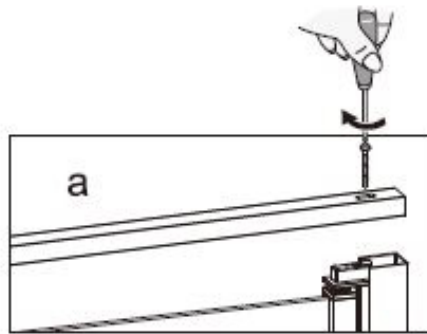

Dit product is zwaar en dient door twee personen gemonteerd te worden.

INSTALLATIE HANDLEIDING

Installatie handleiding DAD90

Maat(mm)	Installatie maat(mm)/A
900	870~900

Dit product is zwaar en dient door twee personen gemonteerd te worden.

INSTALLATIE HANDLEIDING

Installatie handleiding DAD90

Dit product is zwaar en dient door twee personen gemonteerd te worden.

INSTALLATIE HANDLEIDING

Installatie handleiding DAD90

ø2, 8mm

Dit product is zwaar en dient door twee personen gemonteerd te worden.