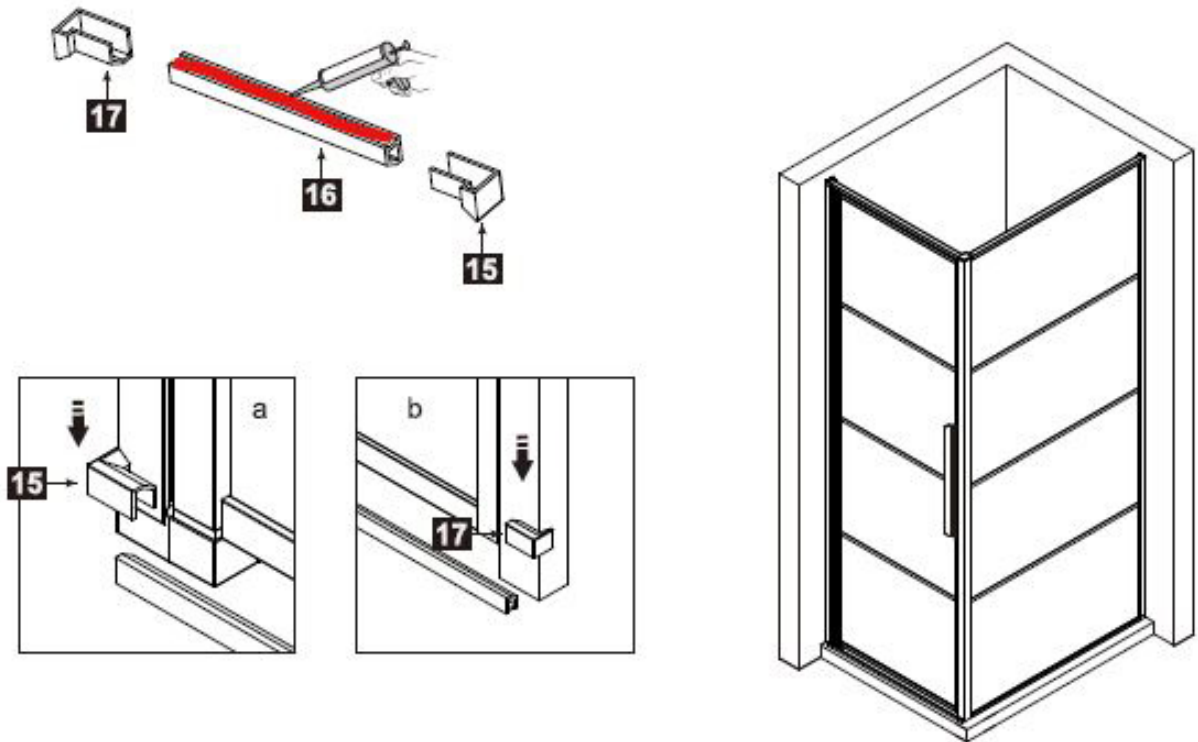

INSTALLATIE HANDLEIDING

Installatie handleiding DAD90

Dit product is zwaar en dient door twee personen gemonteerd te worden.

INSTALLATIE HANDLEIDING

Installatie handleiding DAD90

ø2, 8mm

Dit product is zwaar en dient door twee personen gemonteerd te worden.

Maat(mm)	Installatie maat(mm)/B
800	773~788
900	873~888
1000	973~988
1200	1173~1188

Dit product is zwaar en dient door twee personen gemonteerd te worden.

INSTALLATIEHANDLEIDING

Installatie handleiding DAD90

Dit product is zwaar en dient door twee personen gemonteerd te worden.

INSTALLATIE HANDLEIDING

Installatie handleiding DAD90

Dit product is zwaar en dient door twee personen gemonteerd te worden.

INSTALLATIE HANDLEIDING

Installatie handleiding DAD90

Dit product is zwaar en dient door twee personen gemonteerd te worden.