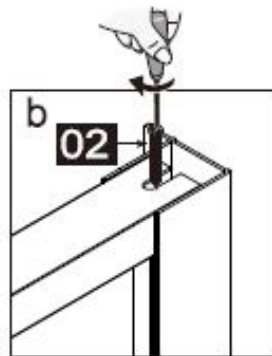

Dit product is zwaar en dient door twee personen gemonteerd te worden.

INSTALLATIE HANDLEIDING

Installatie handleiding DAD90

Maat(mm)	Installatie maat(mm)/A
900	870~900

Dit product is zwaar en dient door twee personen gemonteerd te worden.

INSTALLATIE HANDLEIDING

Installatie handleiding DAD90

Dit product is zwaar en dient door twee personen gemonteerd te worden.

INSTALLATIE HANDLEIDING

Installatie handleiding DAD90

ø2, 8mm

Dit product is zwaar en dient door twee personen gemonteerd te worden.

INSTALLATIE HANDLEIDING

Installatie handleiding DAD90

Dit product is zwaar en dient door twee personen gemonteerd te worden.

INSTALLATIEHANDLEIDING

Installatie handleiding DAD90

Maat(mm)	Installatie maat(mm)/A
900	870~900