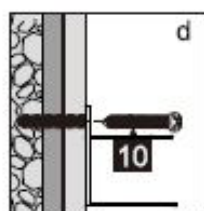

INSTALLATIE HANDLEIDING

Installatie handleiding DAD90

Dit product is zwaar en dient door twee personen gemonteerd te worden.

INSTALLATIE HANDLEIDING

Installatie handleiding DAD90

ø2, 8mm

Dit product is zwaar en dient door twee personen gemonteerd te worden.

INSTALLATIE HANDLEIDING

Installatie handleiding DAD90

Dit product is zwaar en dient door twee personen gemonteerd te worden.

INSTALLATIEHANDLEIDING

Installatie handleiding DAD90

Maat(mm)	Installatie maat(mm)/A
900	870~900

Maat(mm)	Installatie maat(mm)/B
800	773~788
900	873~888
1000	973~988
1200	1173~1188

Dit product is zwaar en dient door twee personen gemonteerd te worden.

INSTALLATIEHANDLEIDING

Installatie handleiding DAD90