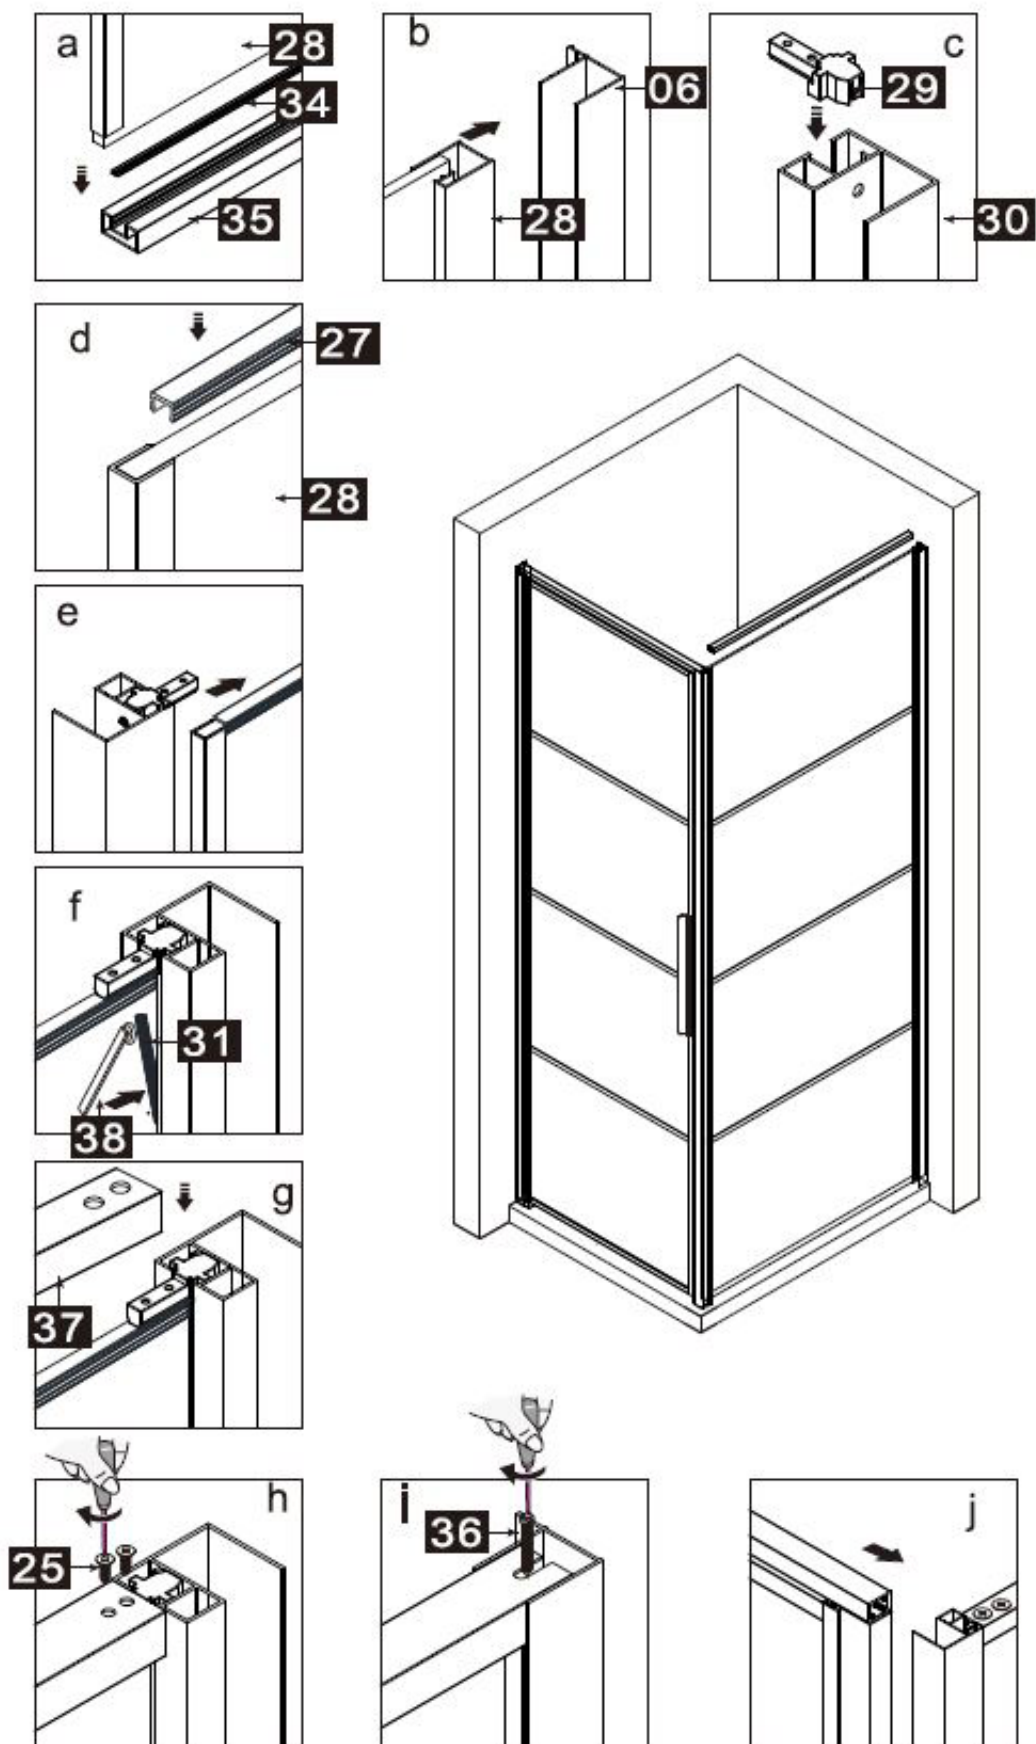

INSTALLATIE HANDLEIDING

Installatie handleiding DAD90

Dit product is zwaar en dient door twee personen gemonteerd te worden.

INSTALLATIE HANDLEIDING

Installatie handleiding DAD90

ø2, 8mm

Dit product is zwaar en dient door twee personen gemonteerd te worden.

INSTALLATIE HANDLEIDING

Installatie handleiding DAD90

Dit product is zwaar en dient door twee personen gemonteerd te worden.

INSTALLATIEHANDLEIDING

Installatie handleiding DAD90

Maat(mm)	Installatie maat(mm)/A
900	870~900

Maat(mm)	Installatie maat(mm)/B
800	773~788
900	873~888
1000	973~988
1200	1173~1188

Dit product is zwaar en dient door twee personen gemonteerd te worden.

INSTALLATIEHANDLEIDING

Installatie handleiding DAD90