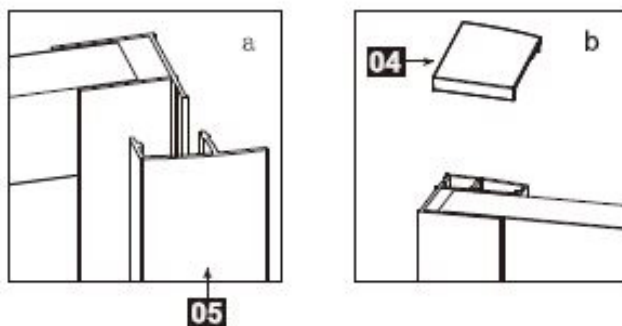

INSTALLATIE HANDLEIDING

Installatie handleiding DAD90

Dit product is zwaar en dient door twee personen gemonteerd te worden.