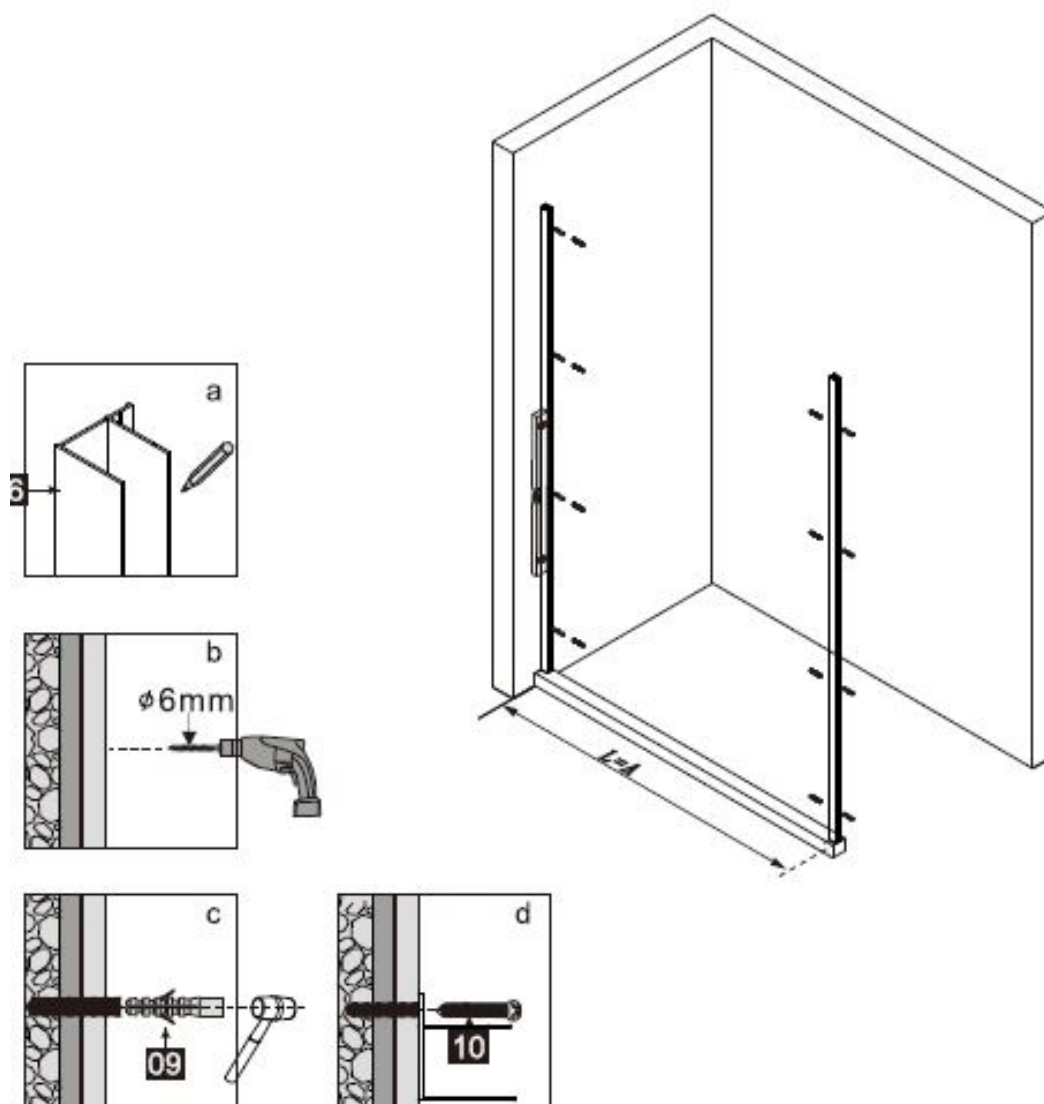

Installatie handleiding
DAD90

INSTALLATIE HANDLEIDING

DAD90

PRODUCT OVERZICHT:

Dit product is zwaar en dient door twee personen gemonteerd te worden.

INSTALLATIEHANDLEIDING

DAD90

Nummer	Tekening	Aantal
1	 ST3.5X30	4 stuks
2	 M4*12	1 stuks
3		1 stuks
4		1 stuks
5		2 stuks
6		2 stuks
7		1 stuks
8		1 stuks
9		8 stuks
10	 ST4X30	8 stuks
11		1 stuks
12		1 stuks
13		1 stuks
14		1 stuks
15		1 stuks
16		1 stuks
17		1 stuks
18		1 stuks
19		1 stuks
20		1 stuks
21	 ø2,8mm	1 stuks
22	 ST4X8	1 stuks
23		1 stuks
24	 ø2,8mm	1 stuks
25		1 stuks
26		1 stuks

INSTALLATIE HANDLEIDING

DAD90

Dit product is zwaar en dient door twee personen gemonteerd te worden.

INSTALLATIEHANDLEIDING

Installatie handleiding DAD90

25	 ST3.5X10	2 stuks
26		1 stuks
27		1 stuks
28		1 stuks
29		1 stuks
30		1 stuks
31		1 stuks
32	 ST4X14	4 stuks
33		4 stuks
34		1 stuks
35		1 stuks
36	 ST3.5X35	1 stuks
37		2 stuks
38		1 stuks

Dit product is zwaar en dient door twee personen gemonteerd te worden.

INSTALLATIE HANDLEIDING

Installatie handleiding DAD90

Maat(mm)	Installatie maat(mm)/A
900	870~900

Dit product is zwaar en dient door twee personen gemonteerd te worden.

INSTALLATIE HANDLEIDING

Installatie handleiding DAD90

Dit product is zwaar en dient door twee personen gemonteerd te worden.

INSTALLATIE HANDLEIDING

Installatie handleiding DAD90

ø2, 8mm

Dit product is zwaar en dient door twee personen gemonteerd te worden.