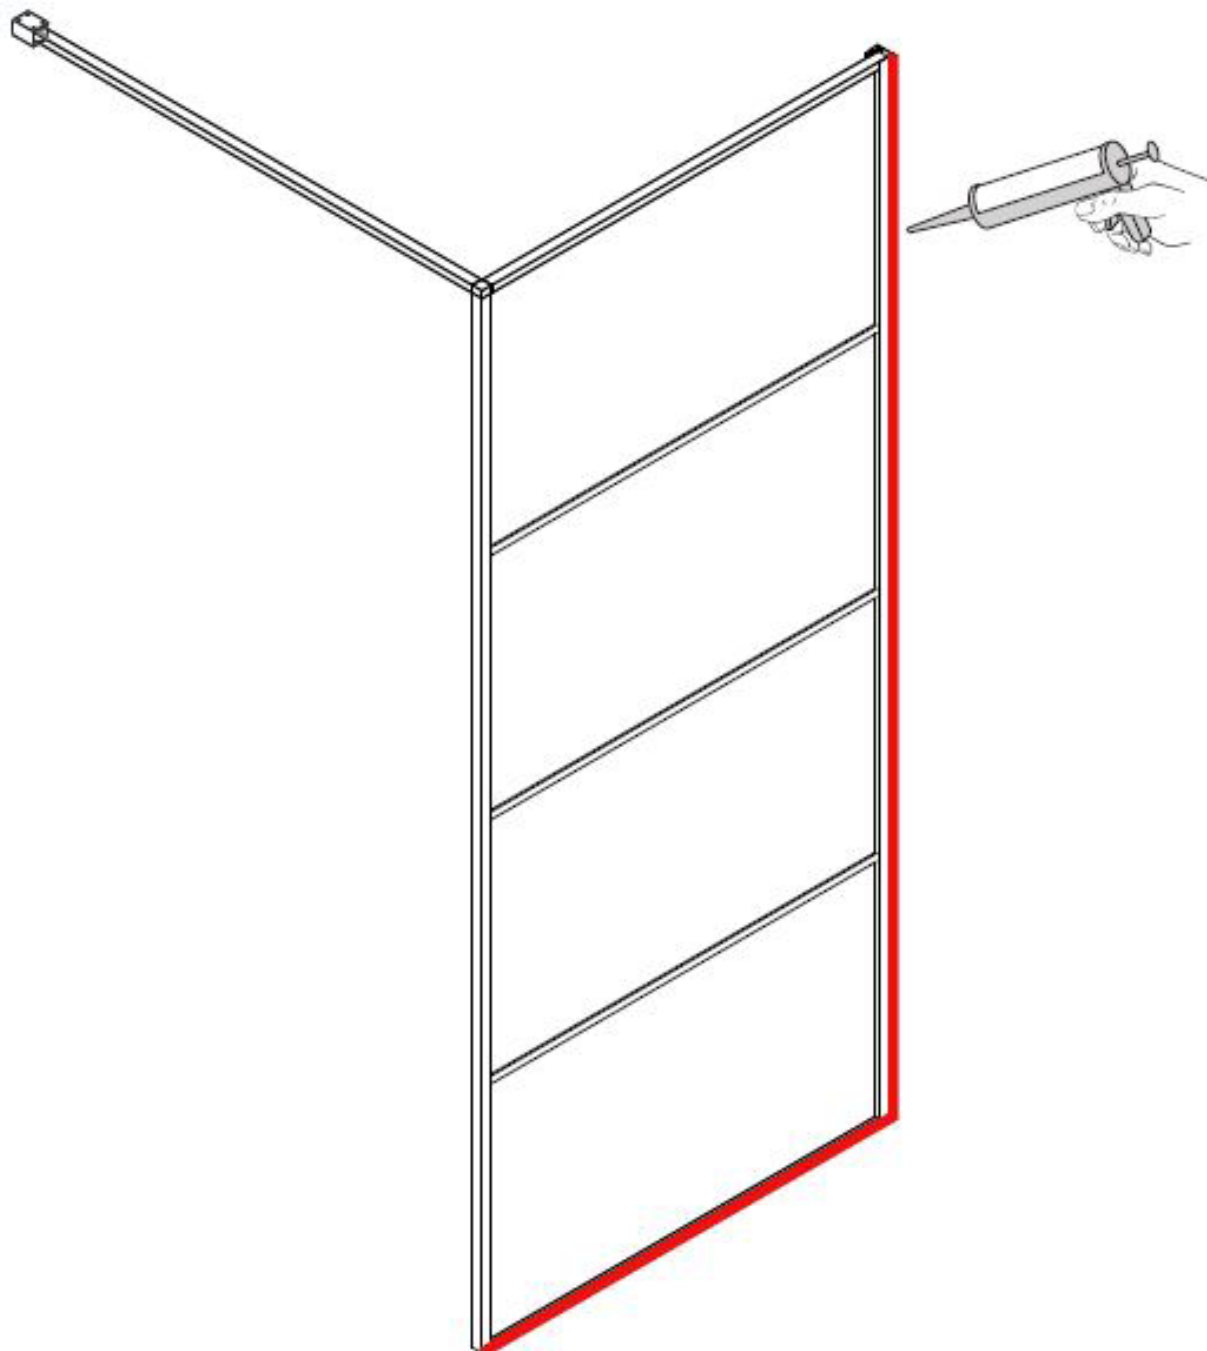

Installatie handleiding
DAIDSET

INSTALLATIEHANDLEIDING

DAIDSET

PRODUCT OVERZICHT:

Dit product is zwaar en dient door twee personen gemonteerd te worden.

INSTALLATIEHANDLEIDING

DAIDSET

Nummer	Tekening	Aantal
1		1 stuks
2		1 stuks
3	 M4*5	4 stuks
4		1 stuks
5	 M4*4	2 stuks
6		1 stuks
7		1 stuks
8		1 stuks
9		1 stuks
10	 ST4X8	4 stuks
11		4 stuks
12		5 stuks
13	 ST4X30	5 stuks
14	 2.5mm	1 stuks
15	 $\varnothing 2,8\text{mm}$	1 stuks

Dit product is zwaar en dient door twee personen gemonteerd te worden.

INSTALLATIEHANDLEIDING

DAIDSET

Maat(mm)	Installatie maat(mm)/A
1200	1200

Maat(mm)	Installatie maat(mm)/B
800	757~772
900	857~872
1000	957~972
1200	1157~1172

Dit product is zwaar en dient door twee personen gemonteerd te worden.

INSTALLATIEHANDLEIDING

DAIDSET

Dit product is zwaar en dient door twee personen gemonteerd te worden.

INSTALLATIE HANDLEIDING

DAIDSET

Dit product is zwaar en dient door twee personen gemonteerd te worden.

INSTALLATIEHANDLEIDING

DAIDSET

Dit product is zwaar en dient door twee personen gemonteerd te worden.