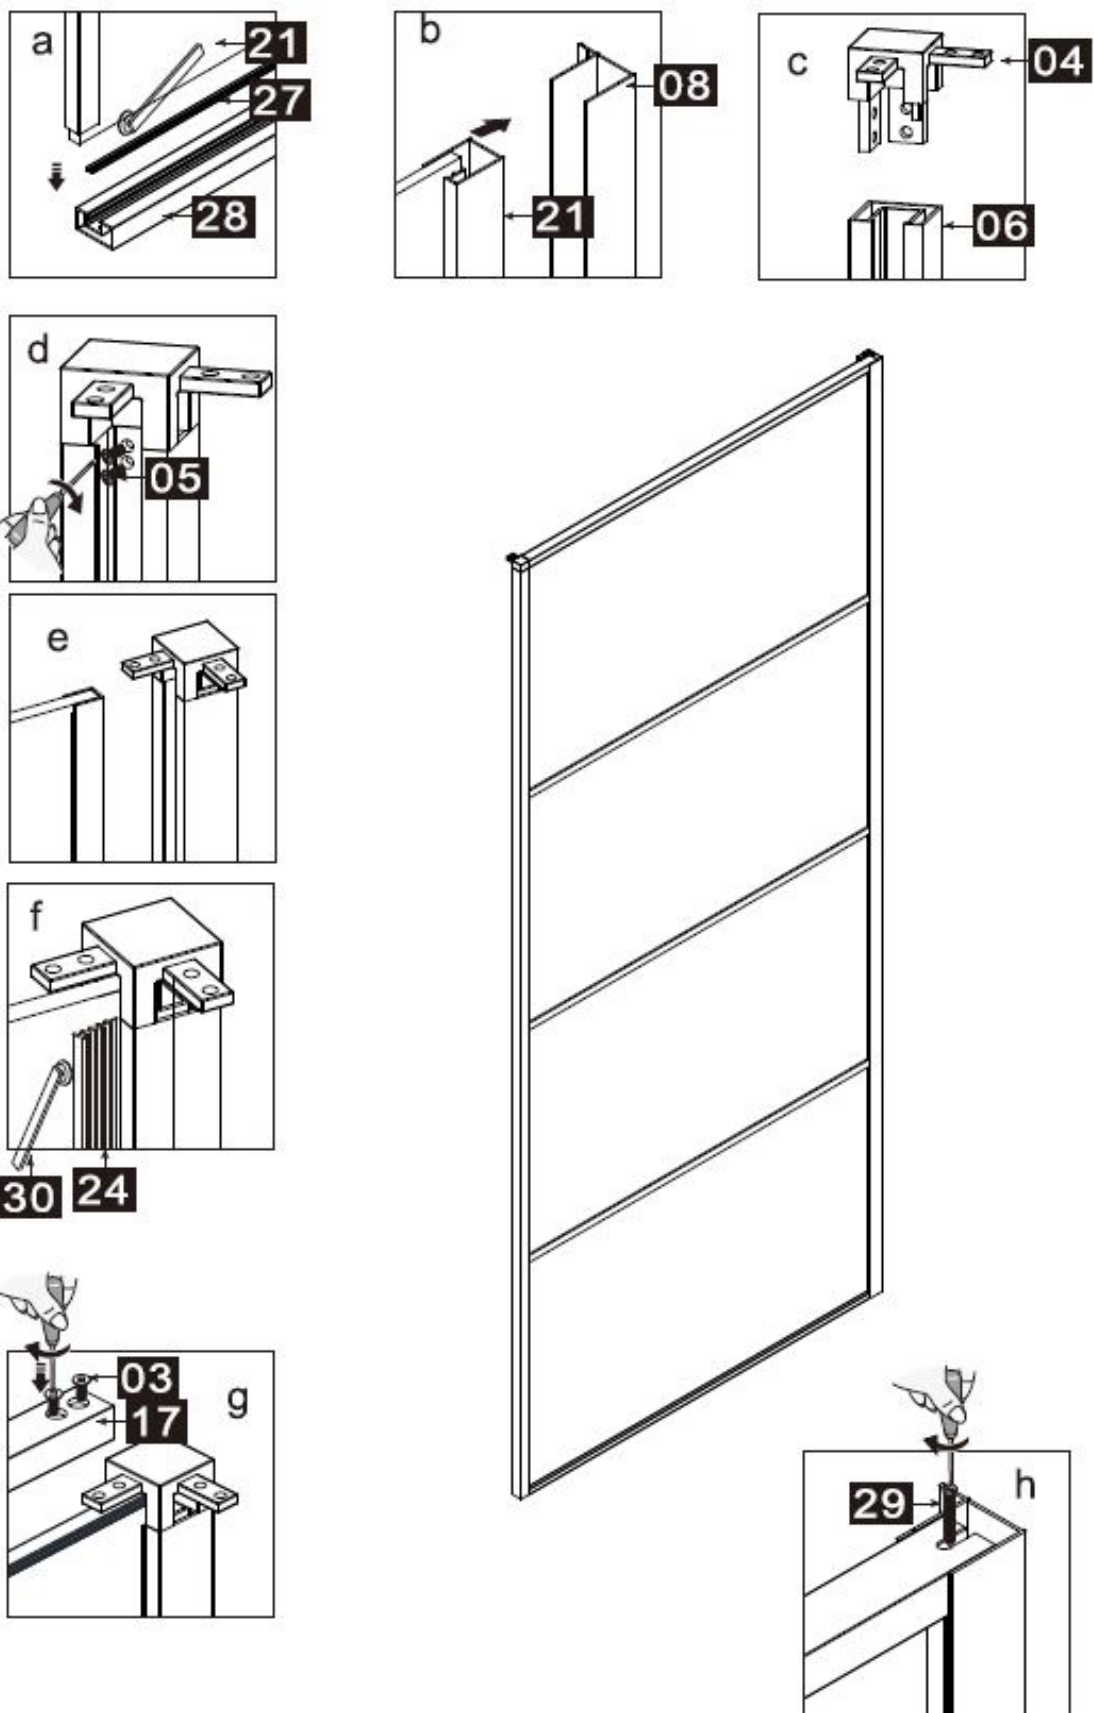

INSTALLATIEHANDLEIDING

DAIDSET

Dit product is zwaar en dient door twee personen gemonteerd te worden.