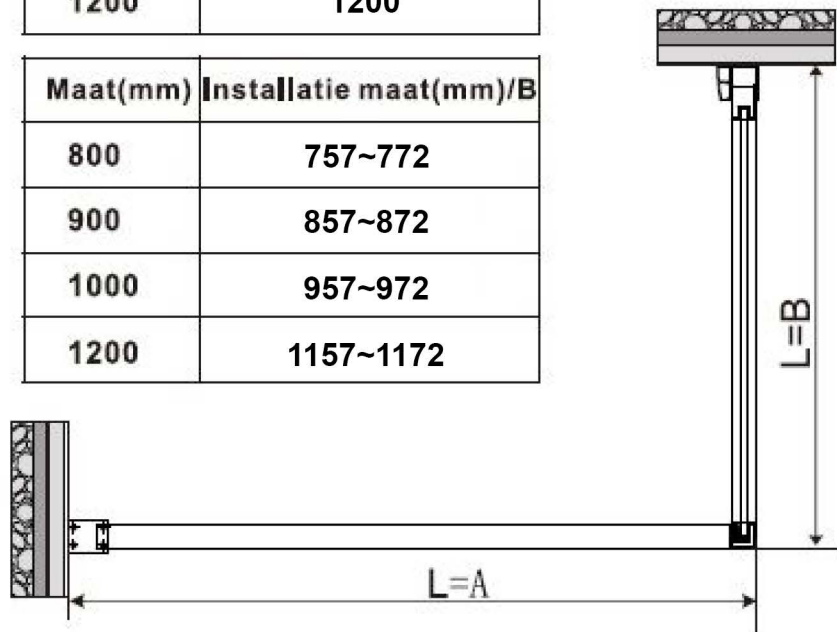

Installatie handleiding
DAIDSET

INSTALLATIEHANDLEIDING

DAIDSET

PRODUCT OVERZICHT:

Dit product is zwaar en dient door twee personen gemonteerd te worden.

INSTALLATIEHANDLEIDING

DAIDSET

Nummer	Tekening	Aantal
1		1 stuks
2		1 stuks
3	 M4*5	4 stuks
4		1 stuks
5	 M4*4	2 stuks
6		1 stuks
7		1 stuks
8		1 stuks
9		1 stuks
10	 ST4X8	4 stuks
11		4 stuks
12		5 stuks
13	 ST4X30	5 stuks
14	 2.5mm	1 stuks
15	 $\varnothing 2,8\text{mm}$	1 stuks

INSTALLATIEHANDLEIDING

DAIDSET

Dit product is zwaar en dient door twee personen gemonteerd te worden.

INSTALLATIEHANDLEIDING

DAIDSET

17		1 stuks
18	 ST4X10	2 stuks
19		1 stuks
20		1 stuks
21		1 stuks
22		1 stuks
23		1 stuks
24		1 stuks
25	 ST4X14	4 stuks
26		4 stuks
27		1 stuks
28		1 stuks
29	 ST3.5X35	2 stuks
30		2 stuks

Dit product is zwaar en dient door twee personen gemonteerd te worden.

INSTALLATIEHANDLEIDING

DAIDSET

Maat(mm)	Installatie maat(mm)/A
1200	1200

Maat(mm)	Installatie maat(mm)/B
800	757~772
900	857~872
1000	957~972
1200	1157~1172