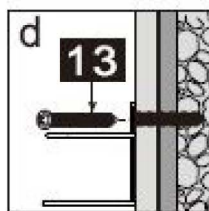

Installatie handleiding
DAIDSET

INSTALLATIEHANDLEIDING

DAIDSET

PRODUCT OVERZICHT:

Dit product is zwaar en dient door twee personen gemonteerd te worden.

INSTALLATIEHANDLEIDING

DAIDSET

Nummer	Tekening	Aantal
1		1 stuks
2		1 stuks
3	 M4*5	4 stuks
4		1 stuks
5	 M4*4	2 stuks
6		1 stuks
7		1 stuks
8		1 stuks
9		1 stuks
10	 ST4X8	4 stuks
11		4 stuks
12		5 stuks
13	 ST4X30	5 stuks
14	 2.5mm	1 stuks
15	 $\varnothing 2,8\text{mm}$	1 stuks

INSTALLATIEHANDLEIDING

DAIDSET

Dit product is zwaar en dient door twee personen gemonteerd te worden.

INSTALLATIEHANDLEIDING

DAIDSET

17		1 stuks
18	 ST4X10	2 stuks
19		1 stuks
20		1 stuks
21		1 stuks
22		1 stuks
23		1 stuks
24		1 stuks
25	 ST4X14	4 stuks
26		4 stuks
27		1 stuks
28		1 stuks
29	 ST3.5X35	2 stuks
30		2 stuks

Dit product is zwaar en dient door twee personen gemonteerd te worden.

INSTALLATIEHANDLEIDING

DAIDSET

Maat(mm)	Installatie maat(mm)/A
1200	1200

Maat(mm)	Installatie maat(mm)/B
800	757~772
900	857~872
1000	957~972
1200	1157~1172