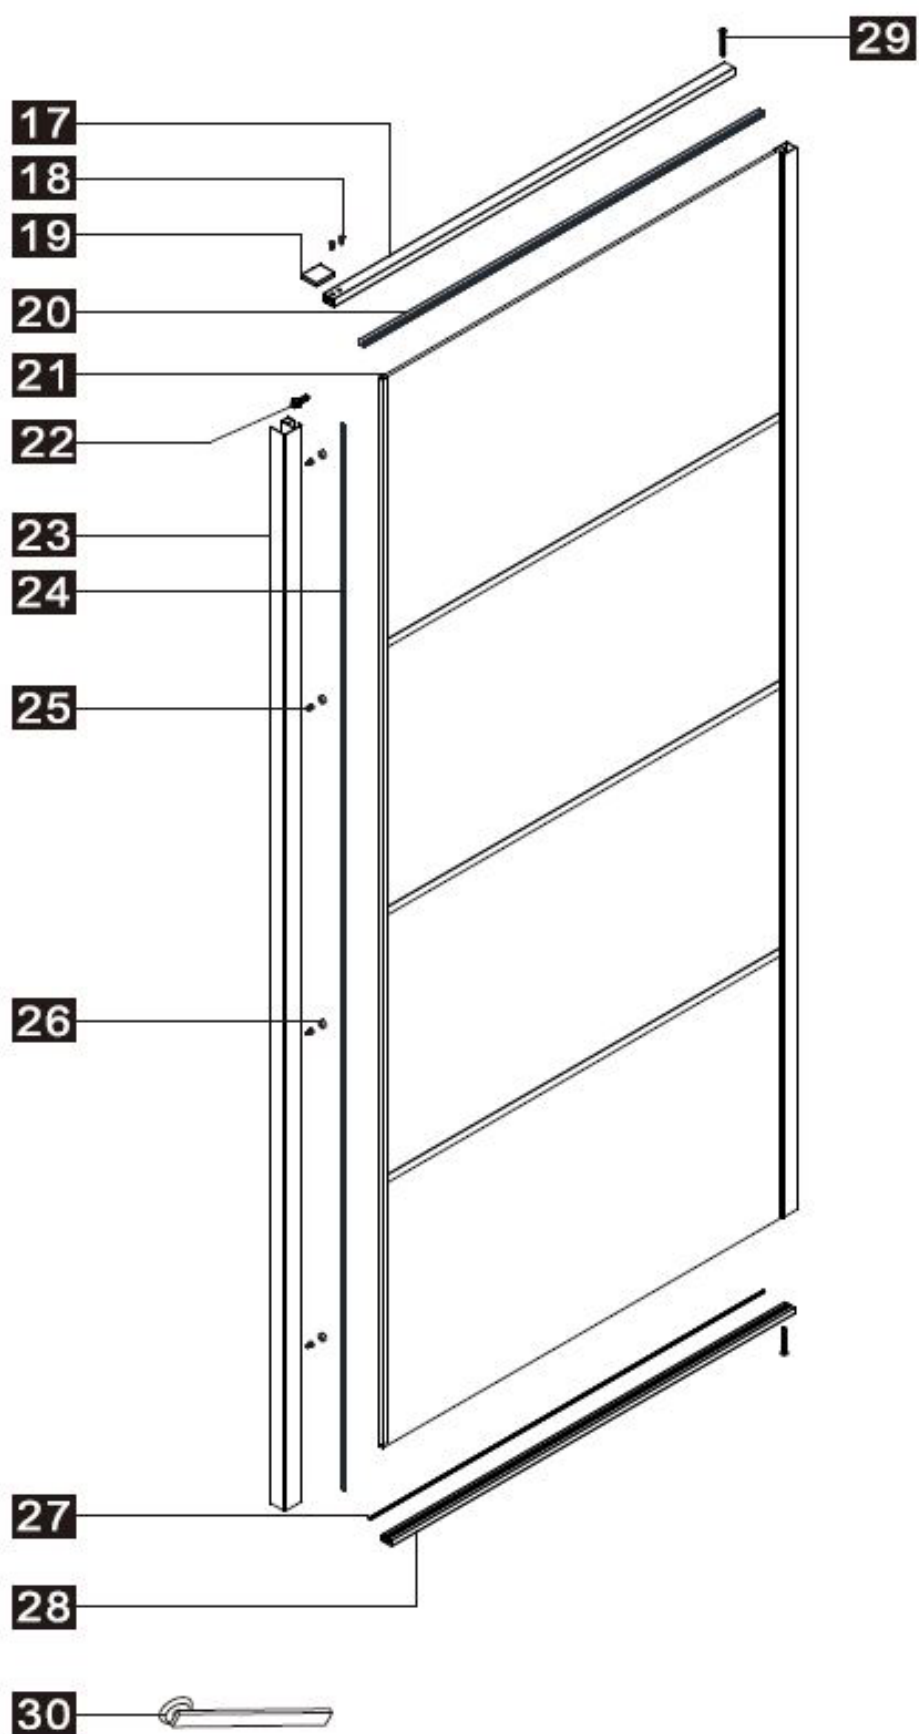

Installatie handleiding
DAIDSET

INSTALLATIEHANDLEIDING

DAIDSET

PRODUCT OVERZICHT:

Dit product is zwaar en dient door twee personen gemonteerd te worden.

INSTALLATIEHANDLEIDING

DAIDSET

Nummer	Tekening	Aantal
1		1 stuks
2		1 stuks
3	 M4*5	4 stuks
4		1 stuks
5	 M4*4	2 stuks
6		1 stuks
7		1 stuks
8		1 stuks
9		1 stuks
10	 ST4X8	4 stuks
11		4 stuks
12		5 stuks
13	 ST4X30	5 stuks
14	 2.5mm	1 stuks
15	 $\varnothing 2,8\text{mm}$	1 stuks

INSTALLATIEHANDLEIDING

DAIDSET

Dit product is zwaar en dient door twee personen gemonteerd te worden.

INSTALLATIEHANDLEIDING

DAIDSET

17		1 stuks
18	 ST4X10	2 stuks
19		1 stuks
20		1 stuks
21		1 stuks
22		1 stuks
23		1 stuks
24		1 stuks
25	 ST4X14	4 stuks
26		4 stuks
27		1 stuks
28		1 stuks
29	 ST3.5X35	2 stuks
30		2 stuks

Dit product is zwaar en dient door twee personen gemonteerd te worden.

INSTALLATIEHANDLEIDING

DAIDSET

Maat(mm)	Installatie maat(mm)/A
1200	1200

Maat(mm)	Installatie maat(mm)/B
800	757~772
900	857~872
1000	957~972
1200	1157~1172