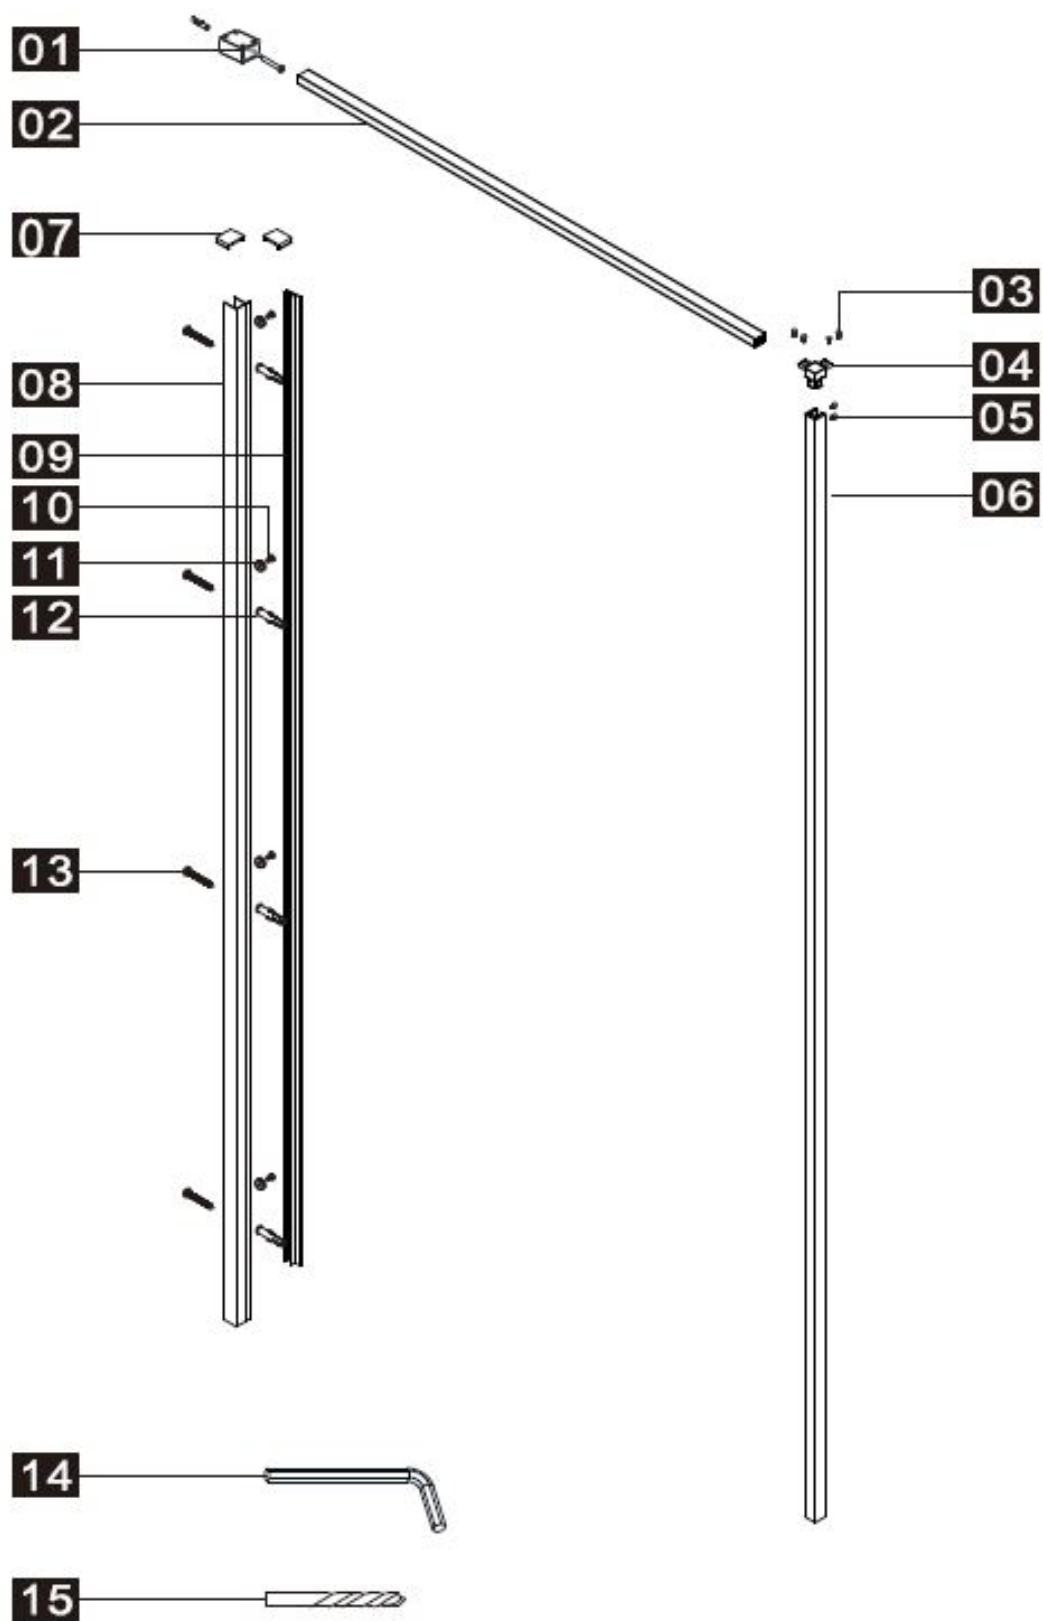

Installatie handleiding
DAIDSET

INSTALLATIEHANDLEIDING

DAIDSET

PRODUCT OVERZICHT:

Dit product is zwaar en dient door twee personen gemonteerd te worden.

INSTALLATIEHANDLEIDING

DAIDSET

Nummer	Tekening	Aantal
1		1 stuks
2		1 stuks
3	 M4*5	4 stuks
4		1 stuks
5	 M4*4	2 stuks
6		1 stuks
7		1 stuks
8		1 stuks
9		1 stuks
10	 ST4X8	4 stuks
11		4 stuks
12		5 stuks
13	 ST4X30	5 stuks
14	 2.5mm	1 stuks
15	 $\varnothing 2,8\text{mm}$	1 stuks

INSTALLATIEHANDLEIDING

DAIDSET

Dit product is zwaar en dient door twee personen gemonteerd te worden.

INSTALLATIEHANDLEIDING

DAIDSET

17		1 stuks
18	 ST4X10	2 stuks
19		1 stuks
20		1 stuks
21		1 stuks
22		1 stuks
23		1 stuks
24		1 stuks
25	 ST4X14	4 stuks
26		4 stuks
27		1 stuks
28		1 stuks
29	 ST3.5X35	2 stuks
30		2 stuks

Dit product is zwaar en dient door twee personen gemonteerd te worden.

INSTALLATIEHANDLEIDING

DAIDSET

Maat(mm)	Installatie maat(mm)/A
1200	1200

Maat(mm)	Installatie maat(mm)/B
800	757~772
900	857~872
1000	957~972
1200	1157~1172