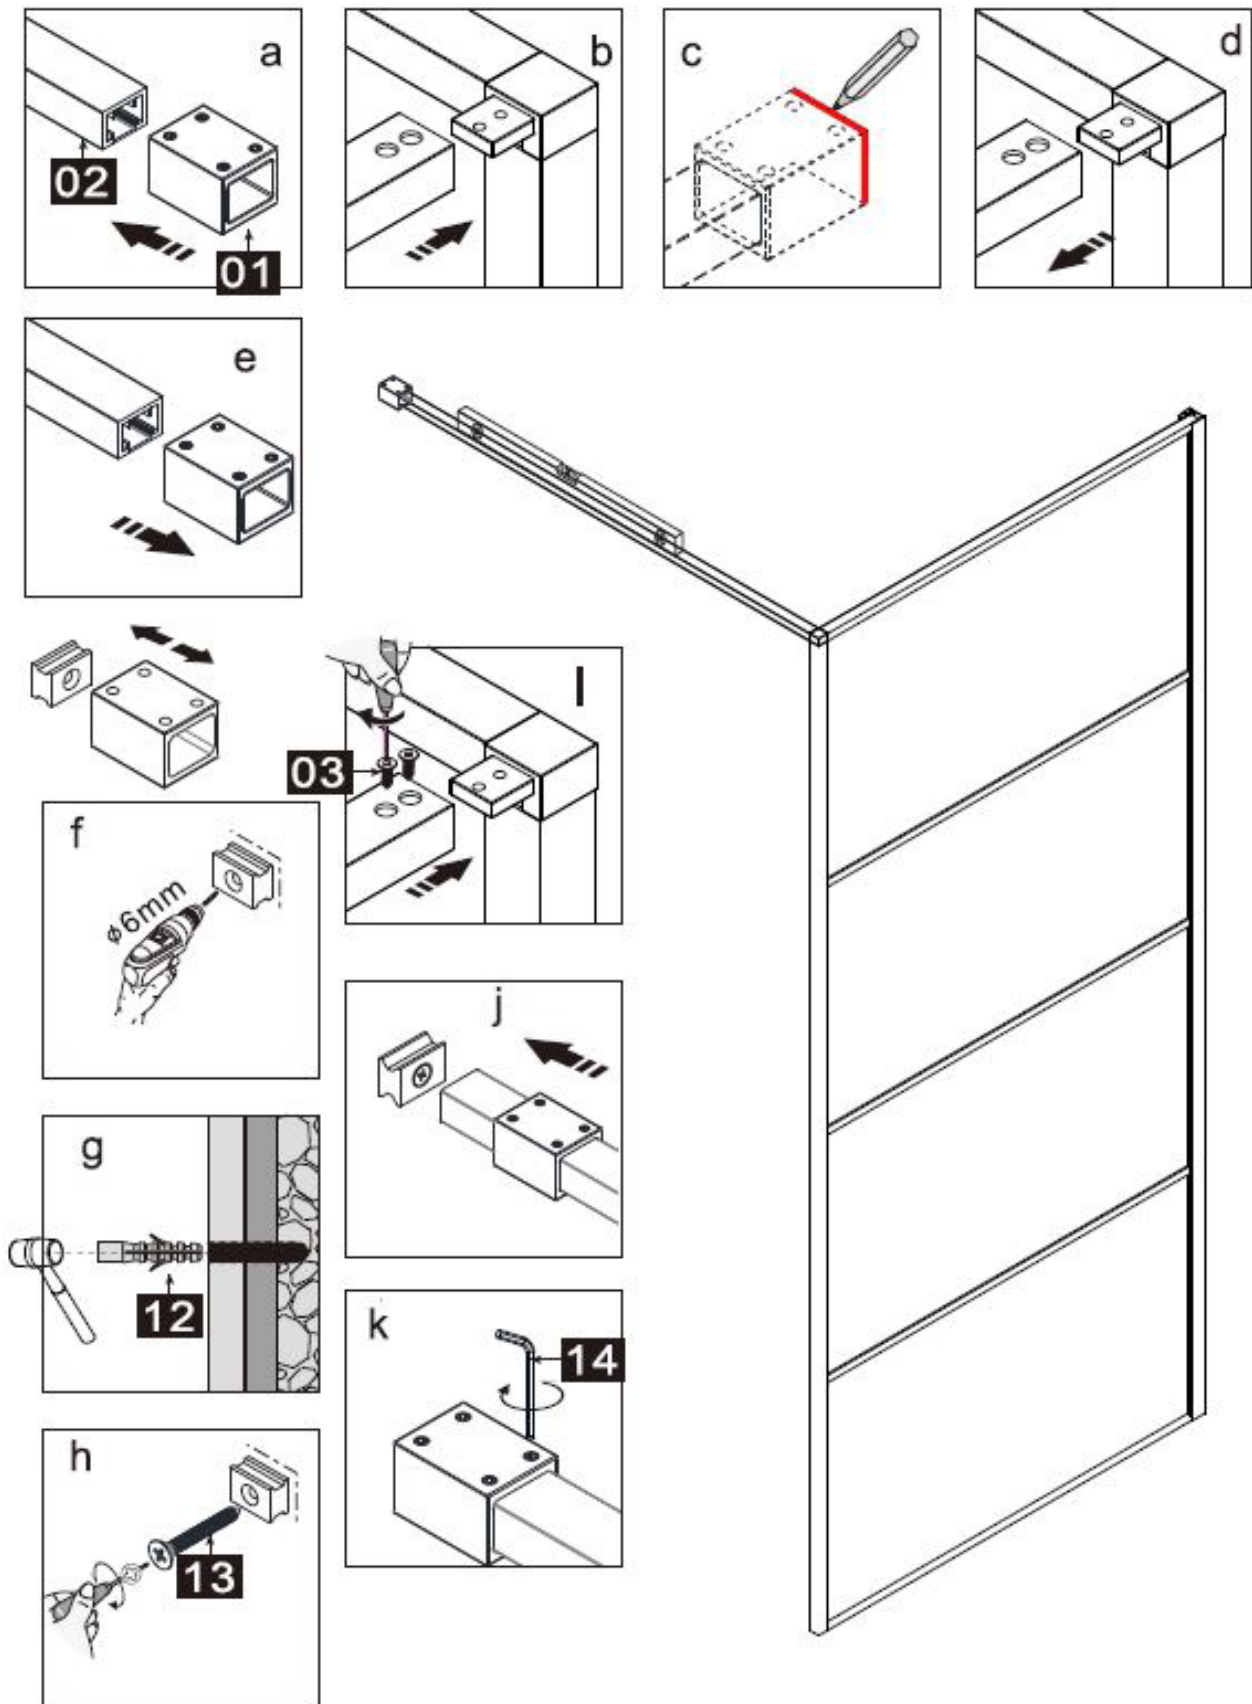

Installatie handleiding
DAIDSET

INSTALLATIEHANDLEIDING

DAIDSET

PRODUCT OVERZICHT:

Dit product is zwaar en dient door twee personen gemonteerd te worden.

INSTALLATIEHANDLEIDING

DAIDSET

Nummer	Tekening	Aantal
1		1 stuks
2		1 stuks
3	 M4*5	4 stuks
4		1 stuks
5	 M4*4	2 stuks
6		1 stuks
7		1 stuks
8		1 stuks
9		1 stuks
10	 ST4X8	4 stuks
11		4 stuks
12		5 stuks
13	 ST4X30	5 stuks
14	 2.5mm	1 stuks
15	 $\varnothing 2,8\text{mm}$	1 stuks

Dit product is zwaar en dient door twee personen gemonteerd te worden.

INSTALLATIEHANDLEIDING

DAIDSET

Maat(mm)	Installatie maat(mm)/A
1200	1200

Maat(mm)	Installatie maat(mm)/B
800	757~772
900	857~872
1000	957~972
1200	1157~1172

Dit product is zwaar en dient door twee personen gemonteerd te worden.

INSTALLATIEHANDLEIDING

DAIDSET

Dit product is zwaar en dient door twee personen gemonteerd te worden.

INSTALLATIE HANDLEIDING

DAIDSET

Dit product is zwaar en dient door twee personen gemonteerd te worden.

INSTALLATIEHANDLEIDING

DAIDSET

Dit product is zwaar en dient door twee personen gemonteerd te worden.