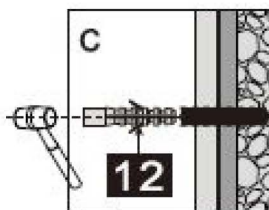

Installatie handleiding
DAIDSET

INSTALLATIEHANDLEIDING

DAIDSET

PRODUCT OVERZICHT:

Dit product is zwaar en dient door twee personen gemonteerd te worden.

INSTALLATIEHANDLEIDING

DAIDSET

Nummer	Tekening	Aantal
1		1 stuks
2		1 stuks
3	 M4*5	4 stuks
4		1 stuks
5	 M4*4	2 stuks
6		1 stuks
7		1 stuks
8		1 stuks
9		1 stuks
10	 ST4X8	4 stuks
11		4 stuks
12		5 stuks
13	 ST4X30	5 stuks
14	 2.5mm	1 stuks
15	 $\varnothing 2,8\text{mm}$	1 stuks

INSTALLATIEHANDLEIDING

DAIDSET

Dit product is zwaar en dient door twee personen gemonteerd te worden.

INSTALLATIEHANDLEIDING

DAIDSET

17		1 stuks
18	 ST4X10	2 stuks
19		1 stuks
20		1 stuks
21		1 stuks
22		1 stuks
23		1 stuks
24		1 stuks
25	 ST4X14	4 stuks
26		4 stuks
27		1 stuks
28		1 stuks
29	 ST3.5X35	2 stuks
30		2 stuks

Dit product is zwaar en dient door twee personen gemonteerd te worden.

INSTALLATIEHANDLEIDING

DAIDSET

Maat(mm)	Installatie maat(mm)/A
1200	1200

Maat(mm)	Installatie maat(mm)/B
800	757~772
900	857~872
1000	957~972
1200	1157~1172