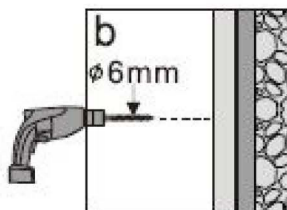

Installatie handleiding
DAIDSET

INSTALLATIEHANDLEIDING

DAIDSET

PRODUCT OVERZICHT:

Dit product is zwaar en dient door twee personen gemonteerd te worden.

INSTALLATIEHANDLEIDING

DAIDSET

Nummer	Tekening	Aantal
1		1 stuks
2		1 stuks
3	 M4*5	4 stuks
4		1 stuks
5	 M4*4	2 stuks
6		1 stuks
7		1 stuks
8		1 stuks
9		1 stuks
10	 ST4X8	4 stuks
11		4 stuks
12		5 stuks
13	 ST4X30	5 stuks
14	 2.5mm	1 stuks
15	 $\varnothing 2,8\text{mm}$	1 stuks

INSTALLATIEHANDLEIDING

DAIDSET

Dit product is zwaar en dient door twee personen gemonteerd te worden.

INSTALLATIEHANDLEIDING

DAIDSET

17		1 stuks
18	 ST4X10	2 stuks
19		1 stuks
20		1 stuks
21		1 stuks
22		1 stuks
23		1 stuks
24		1 stuks
25	 ST4X14	4 stuks
26		4 stuks
27		1 stuks
28		1 stuks
29	 ST3.5X35	2 stuks
30		2 stuks

Dit product is zwaar en dient door twee personen gemonteerd te worden.

INSTALLATIEHANDLEIDING

DAIDSET

Maat(mm)	Installatie maat(mm)/A
1200	1200

Maat(mm)	Installatie maat(mm)/B
800	757~772
900	857~872
1000	957~972
1200	1157~1172