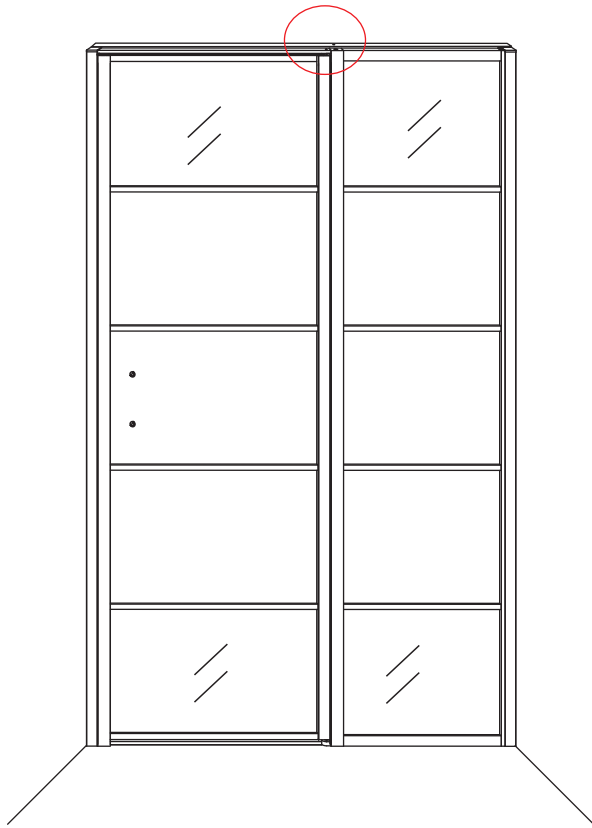

3

	A
800mm	780-800mm
900mm	880-900mm
1000mm	980-1000mm
1100mm	1080-1100mm
1200mm	1180-1200mm
1300mm	1280-1300mm
1400mm	1380-1400mm

Let op: verwijder het plastic van het profiel voordat je het product monteert.

Φ6mm

X10

Φ6x30

X10

4x30

4

Gebruik de zwarte schroeven om te installeren.

Voorzie alleen de buitenzijde van de cabine van siliconenkit.