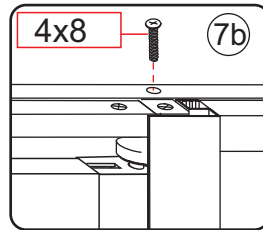

# 2

- |      |      |      |      |      |      |      |
|------|------|------|------|------|------|------|
| ① X2 | ② X1 | ③ x1 | ④ X1 | ⑤ X1 | ⑥ X1 | ⑦ X2 |
| ⑧ X1 | ⑨ X1 | ⑩ X1 | ⑪ X2 | ⑫ X1 | ⑬ X1 | ⑭ X1 |
| X10  | X12  | 4x30 | 4x13 | 4x10 | 4x25 | 4x8  |

3

	A
800mm	780-800mm
900mm	880-900mm
1000mm	980-1000mm
1100mm	1080-1100mm
1200mm	1180-1200mm
1300mm	1280-1300mm
1400mm	1380-1400mm

Let op: verwijder het plastic van het profiel voordat je het product monteert.

Φ6mm

X10

Φ6x30

X10

4x30

4

Gebruik de zwarte schroeven om te installeren.

Voorzie alleen de buitenzijde van de cabine van siliconenkit.