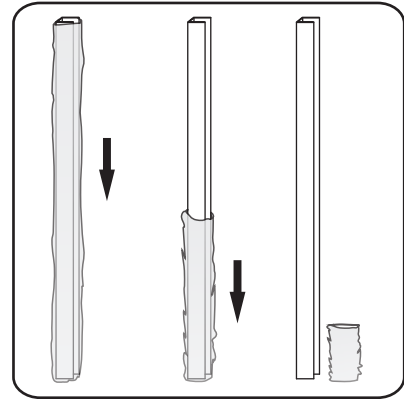

# 2

- |      |      |      |      |      |      |      |
|------|------|------|------|------|------|------|
| ① X2 | ② X1 | ③ x1 | ④ X1 | ⑤ X1 | ⑥ X1 | ⑦ X2 |
| ⑧ X1 | ⑨ X1 | ⑩ X1 | ⑪ X2 | ⑫ X1 | ⑬ X1 | ⑭ X1 |
| X10  | X12  | 4x30 | 4x13 | 4x10 | 4x25 | 4x8  |

3

	A
800mm	780-800mm
900mm	880-900mm
1000mm	980-1000mm
1100mm	1080-1100mm
1200mm	1180-1200mm
1300mm	1280-1300mm
1400mm	1380-1400mm

Let op: verwijder het plastic van het profiel voordat je het product monteert.

Φ6mm

X10

Φ6x30

X10

4x30

4

Gebruik de zwarte schroeven om te installeren.

Voorzie alleen de buitenzijde van de cabine van siliconenkit.