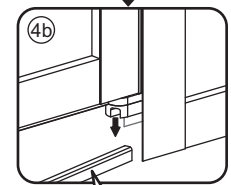

Φ6mm

X10

Φ6x30

X10

4x30

4

Gebruik de zwarte schroeven om te installeren.

Voorzie alleen de buitenzijde van de cabine van siliconenkit.