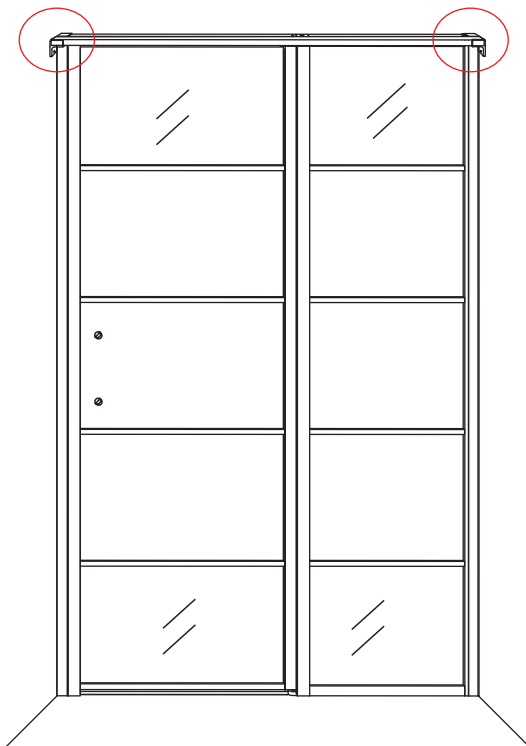

3

	A
800mm	780-800mm
900mm	880-900mm
1000mm	980-1000mm
1100mm	1080-1100mm
1200mm	1180-1200mm
1300mm	1280-1300mm
1400mm	1380-1400mm

Let op: verwijder het plastic van het profiel voordat je het product monteert.

Φ6mm

X10

Φ6x30

X10

4x30

4

Gebruik de zwarte schroeven om te installeren.

Voorzie alleen de buitenzijde van de cabine van siliconenkit.