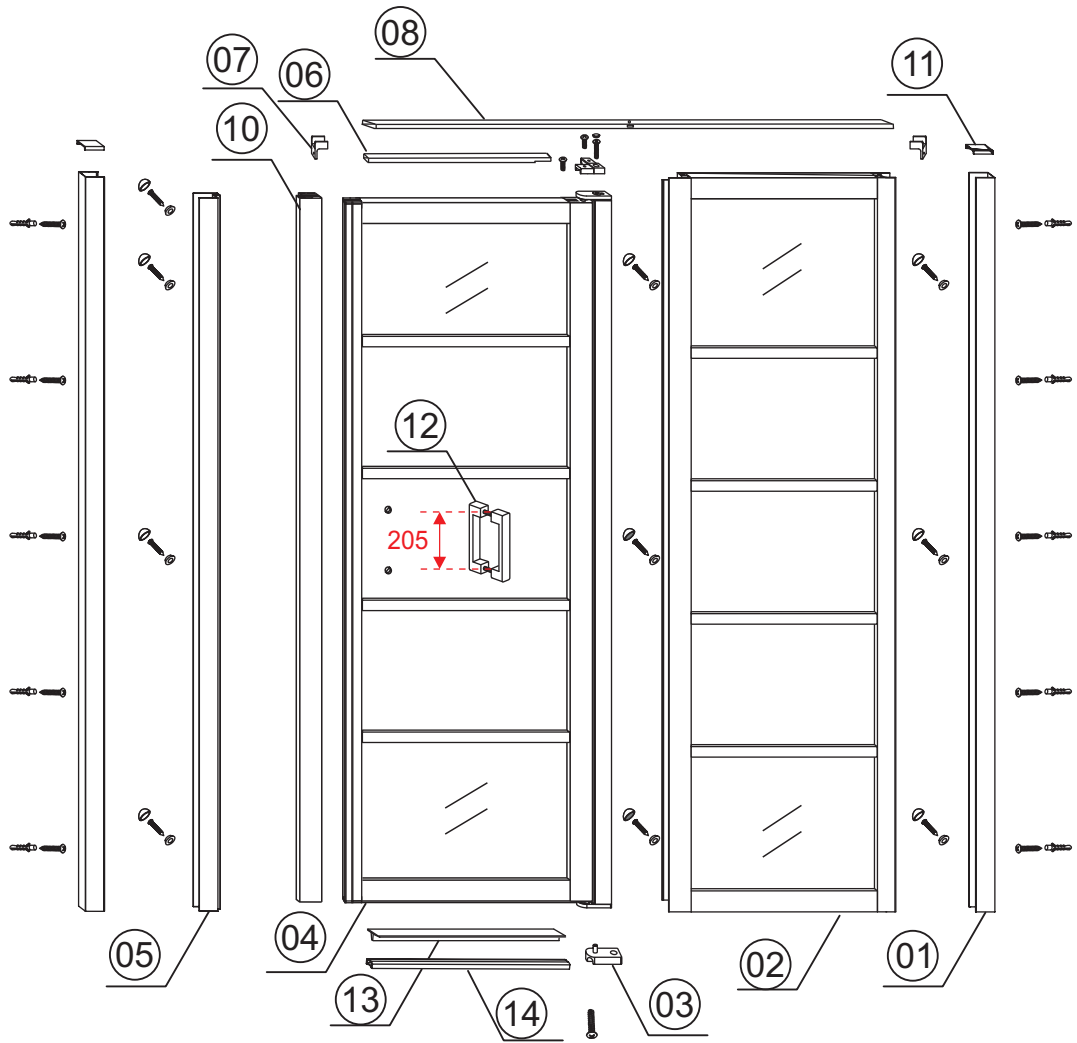

## INSTALLATIE VOORSCHRIFT

**HORIZON NISDEUR RECHTS / LINKS**  
**+ VAST PANEEL MATZWART**  
Inclusief nieuwe stabilisatiestang

**RECHTS**

**LINKS**

Zonder NANO

NANO

beide zijden NANO behandeld

beide zijden NANO behandeld

# 2

- |      |      |      |      |      |      |      |
|------|------|------|------|------|------|------|
| ① X2 | ② X1 | ③ x1 | ④ X1 | ⑤ X1 | ⑥ X1 | ⑦ X2 |
| ⑧ X1 | ⑨ X1 | ⑩ X1 | ⑪ X2 | ⑫ X1 | ⑬ X1 | ⑭ X1 |
| X10  | X12  | 4x30 | 4x13 | 4x10 | 4x25 | 4x8  |

3

	A
800mm	780-800mm
900mm	880-900mm
1000mm	980-1000mm
1100mm	1080-1100mm
1200mm	1180-1200mm
1300mm	1280-1300mm
1400mm	1380-1400mm

Let op: verwijder het plastic van het profiel voordat je het product monteert.