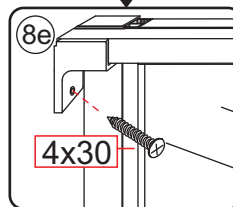

3

	A
800mm	780-800mm
900mm	880-900mm
1000mm	980-1000mm
1100mm	1080-1100mm
1200mm	1180-1200mm
1300mm	1280-1300mm
1400mm	1380-1400mm

Let op: verwijder het plastic van het profiel voordat je het product monteert.

Φ6mm

X10

Φ6x30

X10

4x30

4

Gebruik de zwarte schroeven om te installeren.

Voorzie alleen de buitenzijde van de cabine van siliconenkit.