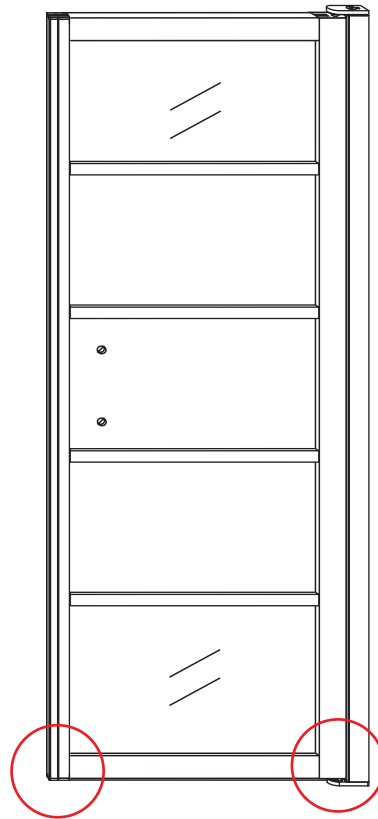

3

	A
800mm	780-800mm
900mm	880-900mm
1000mm	980-1000mm
1100mm	1080-1100mm
1200mm	1180-1200mm
1300mm	1280-1300mm
1400mm	1380-1400mm

Let op: verwijder het plastic van het profiel voordat je het product monteert.

Φ6mm

X10

Φ6x30

X10

4x30

4

Gebruik de zwarte schroeven om te installeren.

Voorzie alleen de buitenzijde van de cabine van siliconenkit.