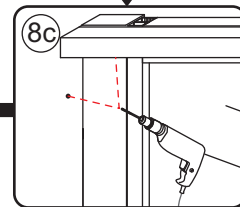

Φ6mm

X10

Φ6x30

X10

4x30

4

Gebruik de zwarte schroeven om te installeren.

Voorzie alleen de buitenzijde van de cabine van siliconenkit.