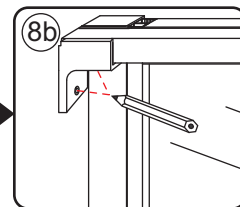

3

	A
800mm	780-800mm
900mm	880-900mm
1000mm	980-1000mm
1100mm	1080-1100mm
1200mm	1180-1200mm
1300mm	1280-1300mm
1400mm	1380-1400mm

Let op: verwijder het plastic van het profiel voordat je het product monteert.

Φ6mm

X10

Φ6x30

X10

4x30

4

Gebruik de zwarte schroeven om te installeren.

Voorzie alleen de buitenzijde van de cabine van siliconenkit.