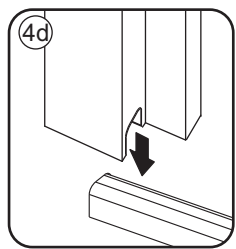

3

	A
800mm	780-800mm
900mm	880-900mm
1000mm	980-1000mm
1100mm	1080-1100mm
1200mm	1180-1200mm
1300mm	1280-1300mm
1400mm	1380-1400mm

Let op: verwijder het plastic van het profiel voordat je het product monteert.

Φ6mm

X10

Φ6x30

X10

4x30

4

Gebruik de zwarte schroeven om te installeren.

Voorzie alleen de buitenzijde van de cabine van siliconenkit.