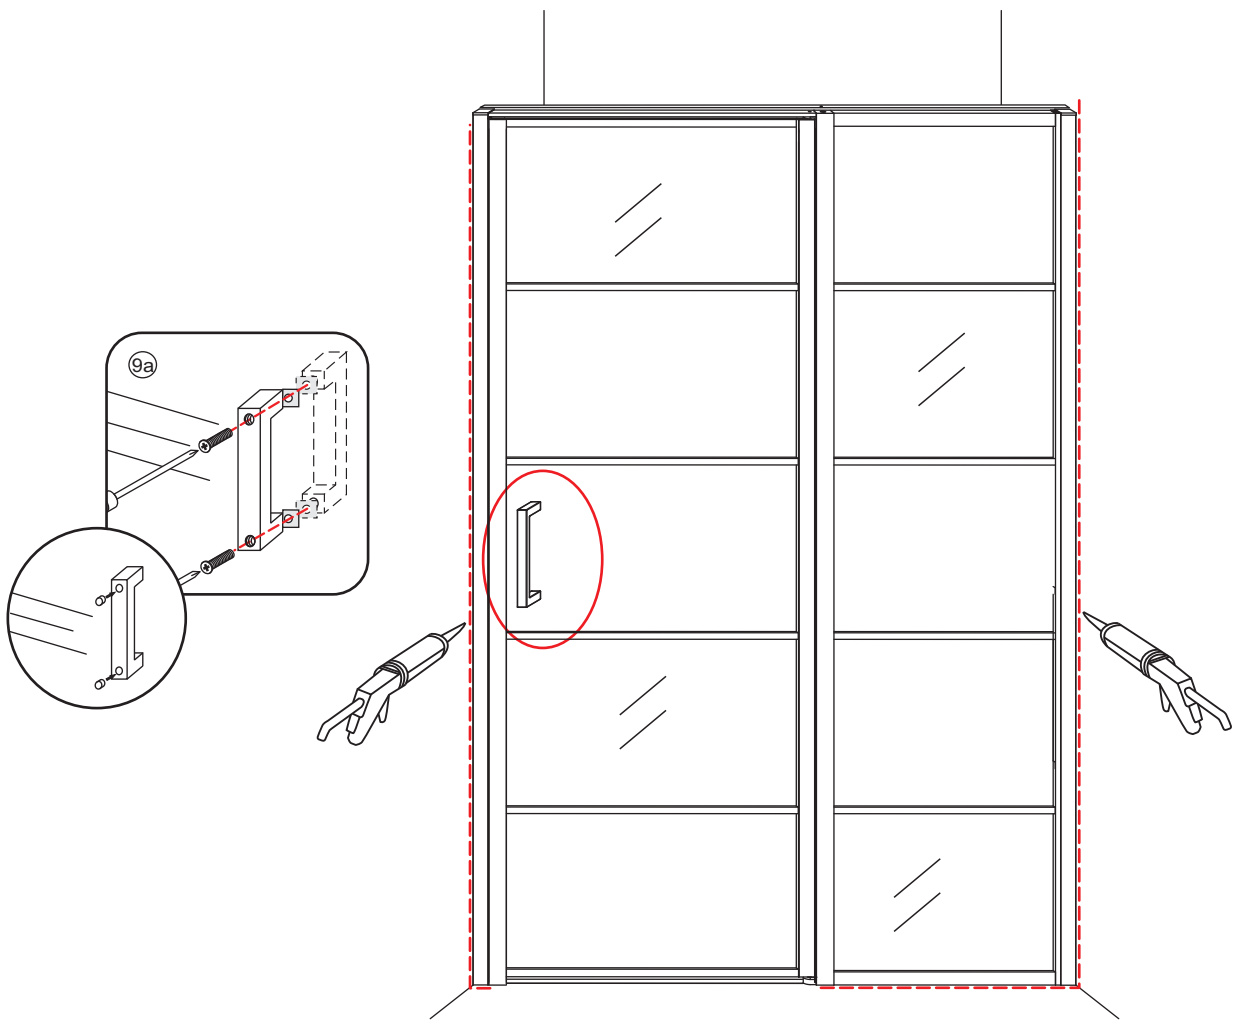

3

	A
800mm	780-800mm
900mm	880-900mm
1000mm	980-1000mm
1100mm	1080-1100mm
1200mm	1180-1200mm
1300mm	1280-1300mm
1400mm	1380-1400mm

Let op: verwijder het plastic van het profiel voordat je het product monteert.

Φ6mm

X10

Φ6x30

X10

4x30

4

Gebruik de zwarte schroeven om te installeren.

Voorzie alleen de buitenzijde van de cabine van siliconenkit.