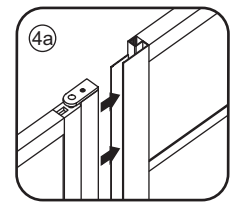

# 2

- |      |      |      |      |      |      |      |
|------|------|------|------|------|------|------|
| ① X2 | ② X1 | ③ x1 | ④ X1 | ⑤ X1 | ⑥ X1 | ⑦ X2 |
| ⑧ X1 | ⑨ X1 | ⑩ X1 | ⑪ X2 | ⑫ X1 | ⑬ X1 | ⑭ X1 |
| X10  | X12  | 4x30 | 4x13 | 4x10 | 4x25 | 4x8  |

3

	A
800mm	780-800mm
900mm	880-900mm
1000mm	980-1000mm
1100mm	1080-1100mm
1200mm	1180-1200mm
1300mm	1280-1300mm
1400mm	1380-1400mm

Let op: verwijder het plastic van het profiel voordat je het product monteert.

Φ6mm

X10

Φ6x30

X10

4x30

4

Gebruik de zwarte schroeven om te installeren.

Voorzie alleen de buitenzijde van de cabine van siliconenkit.