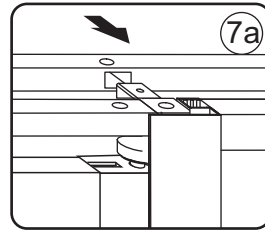

Φ6mm

X10

Φ6x30

X10

4x30

4

Gebruik de zwarte schroeven om te installeren.

Voorzie alleen de buitenzijde van de cabine van siliconenkit.