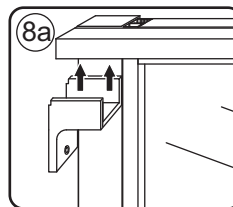

3

	A
800mm	780-800mm
900mm	880-900mm
1000mm	980-1000mm
1100mm	1080-1100mm
1200mm	1180-1200mm
1300mm	1280-1300mm
1400mm	1380-1400mm

Let op: verwijder het plastic van het profiel voordat je het product monteert.

Φ6mm

X10

Φ6x30

X10

4x30

4

Gebruik de zwarte schroeven om te installeren.

Voorzie alleen de buitenzijde van de cabine van siliconenkit.