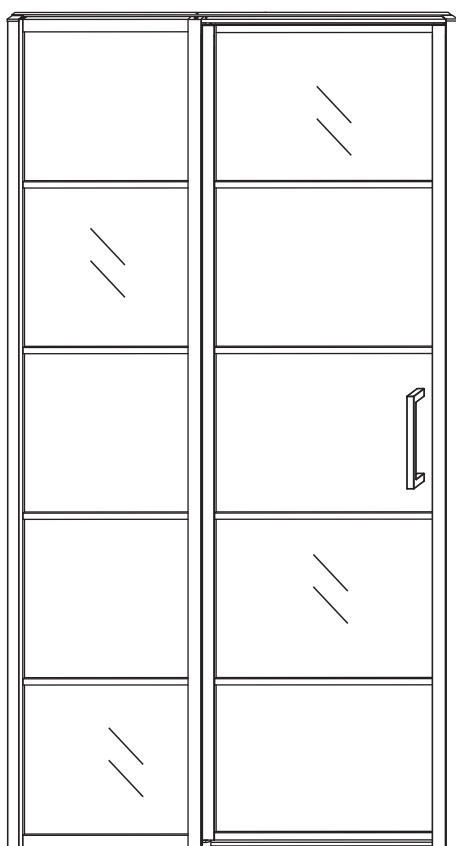

## INSTALLATIE VOORSCHRIFT

**HORIZON NISDEUR RECHTS / LINKS**  
**+ VAST PANEEL MATZWART**  
Inclusief nieuwe stabilisatiestang

**RECHTS**

**LINKS**

Zonder NANO

NANO

beide zijden NANO behandeld

beide zijden NANO behandeld

# 2

- |      |      |      |      |      |      |      |
|------|------|------|------|------|------|------|
| ① X2 | ② X1 | ③ x1 | ④ X1 | ⑤ X1 | ⑥ X1 | ⑦ X2 |
| ⑧ X1 | ⑨ X1 | ⑩ X1 | ⑪ X2 | ⑫ X1 | ⑬ X1 | ⑭ X1 |
| X10  | X12  | 4x30 | 4x13 | 4x10 | 4x25 | 4x8  |

3

	A
800mm	780-800mm
900mm	880-900mm
1000mm	980-1000mm
1100mm	1080-1100mm
1200mm	1180-1200mm
1300mm	1280-1300mm
1400mm	1380-1400mm

Let op: verwijder het plastic van het profiel voordat je het product monteert.