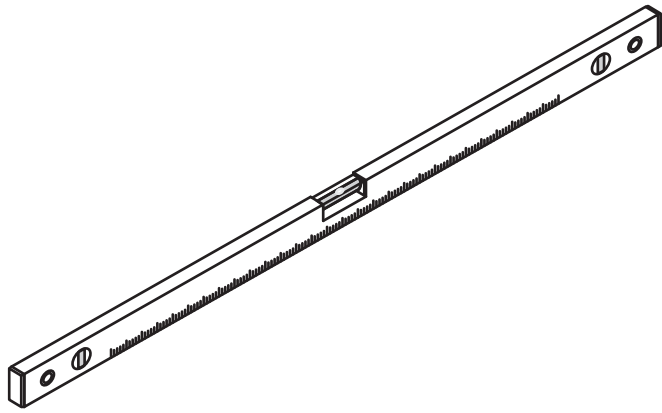

## INSTALLATIE VOORSCHRIFT

**HORIZON NISDEUR RECHTS / LINKS**  
**+ VAST PANEEL MATZWART**  
Inclusief nieuwe stabilisatiestang

**RECHTS**

**LINKS**

Zonder NANO

NANO

beide zijden NANO behandeld

beide zijden NANO behandeld

# 2

- |      |      |      |      |      |      |      |
|------|------|------|------|------|------|------|
| ① X2 | ② X1 | ③ x1 | ④ X1 | ⑤ X1 | ⑥ X1 | ⑦ X2 |
| ⑧ X1 | ⑨ X1 | ⑩ X1 | ⑪ X2 | ⑫ X1 | ⑬ X1 | ⑭ X1 |
| X10  | X12  | 4x30 | 4x13 | 4x10 | 4x25 | 4x8  |

3

	A
800mm	780-800mm
900mm	880-900mm
1000mm	980-1000mm
1100mm	1080-1100mm
1200mm	1180-1200mm
1300mm	1280-1300mm
1400mm	1380-1400mm

Let op: verwijder het plastic van het profiel voordat je het product monteert.

Φ6mm

X10

Φ6x30

X10

4x30

4

Gebruik de zwarte schroeven om te installeren.

Voorzie alleen de buitenzijde van de cabine van siliconenkit.