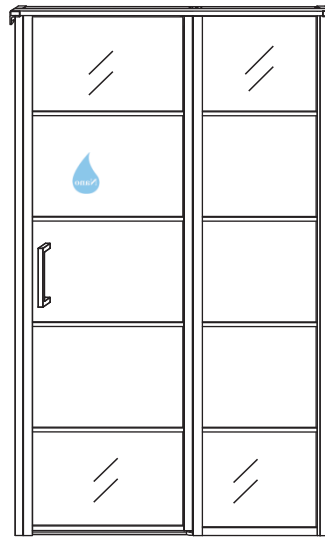

## INSTALLATIE VOORSCHRIFT

**HORIZON NISDEUR RECHTS / LINKS**  
**+ VAST PANEEL MATZWART**  
Inclusief nieuwe stabilisatiestang

**RECHTS**

**LINKS**

Zonder NANO

NANO

beide zijden NANO behandeld

beide zijden NANO behandeld

# 2

- |      |      |      |      |      |      |      |
|------|------|------|------|------|------|------|
| ① X2 | ② X1 | ③ x1 | ④ X1 | ⑤ X1 | ⑥ X1 | ⑦ X2 |
| ⑧ X1 | ⑨ X1 | ⑩ X1 | ⑪ X2 | ⑫ X1 | ⑬ X1 | ⑭ X1 |
| X10  | X12  | 4x30 | 4x13 | 4x10 | 4x25 | 4x8  |