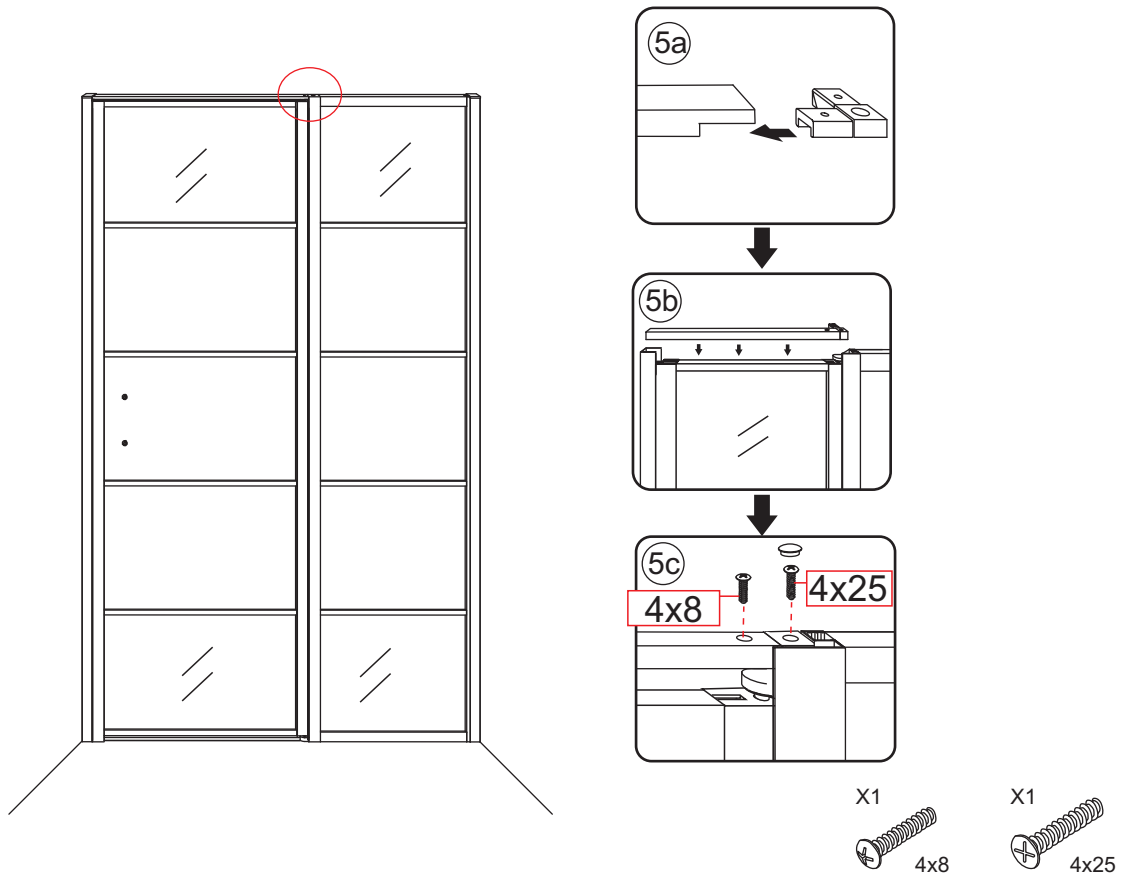

3

	A
800mm	780-800mm
900mm	880-900mm
1000mm	980-1000mm
1100mm	1080-1100mm
1200mm	1180-1200mm
1300mm	1280-1300mm
1400mm	1380-1400mm

Let op: verwijder het plastic van het profiel voordat je het product monteert.

Φ6mm

X10

Φ6x30

X10

4x30

4

Gebruik de zwarte schroeven om te installeren.

Voorzie alleen de buitenzijde van de cabine van siliconenkit.