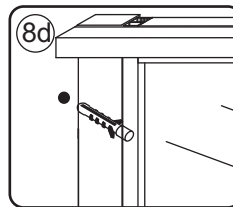

Φ6mm

X10

Φ6x30

X10

4x30

4

Gebruik de zwarte schroeven om te installeren.

Voorzie alleen de buitenzijde van de cabine van siliconenkit.