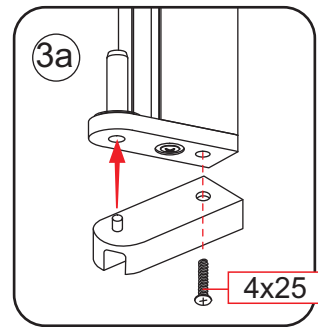

3

	A
800mm	780-800mm
900mm	880-900mm
1000mm	980-1000mm
1100mm	1080-1100mm
1200mm	1180-1200mm
1300mm	1280-1300mm
1400mm	1380-1400mm

Let op: verwijder het plastic van het profiel voordat je het product monteert.

Φ6mm

X10

Φ6x30

X10

4x30

4

Gebruik de zwarte schroeven om te installeren.

Voorzie alleen de buitenzijde van de cabine van siliconenkit.