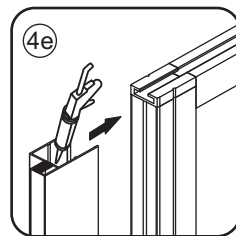

Φ6mm

X10

Φ6x30

X10

4x30

4

Gebruik de zwarte schroeven om te installeren.

Voorzie alleen de buitenzijde van de cabine van siliconenkit.