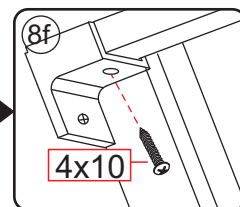

3

	A
800mm	780-800mm
900mm	880-900mm
1000mm	980-1000mm
1100mm	1080-1100mm
1200mm	1180-1200mm
1300mm	1280-1300mm
1400mm	1380-1400mm

Let op: verwijder het plastic van het profiel voordat je het product monteert.

Φ6mm

X10

Φ6x30

X10

4x30

4

Gebruik de zwarte schroeven om te installeren.

Voorzie alleen de buitenzijde van de cabine van siliconenkit.