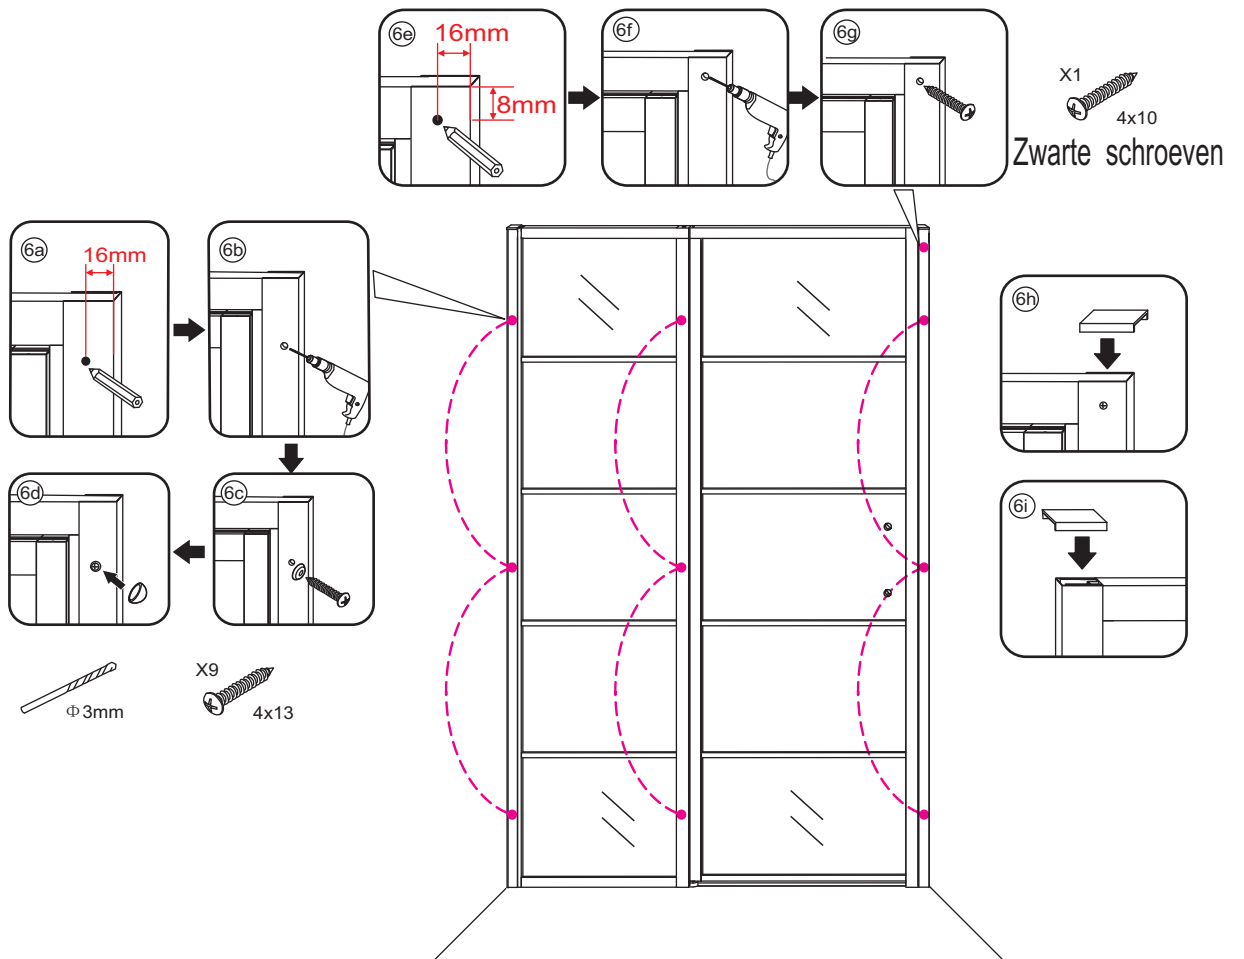

3

	A
800mm	780-800mm
900mm	880-900mm
1000mm	980-1000mm
1100mm	1080-1100mm
1200mm	1180-1200mm
1300mm	1280-1300mm
1400mm	1380-1400mm

Let op: verwijder het plastic van het profiel voordat je het product monteert.

Φ6mm

X10

Φ6x30

X10

4x30

4

Gebruik de zwarte schroeven om te installeren.

Voorzie alleen de buitenzijde van de cabine van siliconenkit.