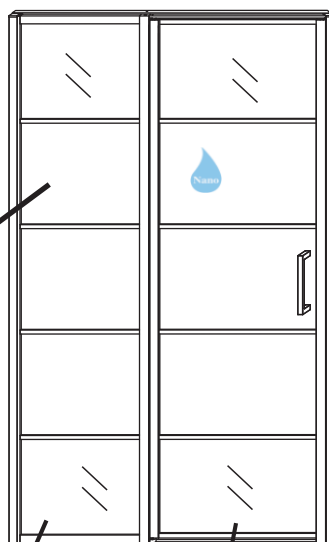

## INSTALLATIE VOORSCHRIFT

**HORIZON NISDEUR RECHTS / LINKS**  
**+ VAST PANEEL MATZWART**  
Inclusief nieuwe stabilisatiestang

**RECHTS**

**LINKS**

Zonder NANO

NANO

beide zijden NANO behandeld

beide zijden NANO behandeld

# 2

- |      |      |      |      |      |      |      |
|------|------|------|------|------|------|------|
| ① X2 | ② X1 | ③ x1 | ④ X1 | ⑤ X1 | ⑥ X1 | ⑦ X2 |
| ⑧ X1 | ⑨ X1 | ⑩ X1 | ⑪ X2 | ⑫ X1 | ⑬ X1 | ⑭ X1 |
| X10  | X12  | 4x30 | 4x13 | 4x10 | 4x25 | 4x8  |