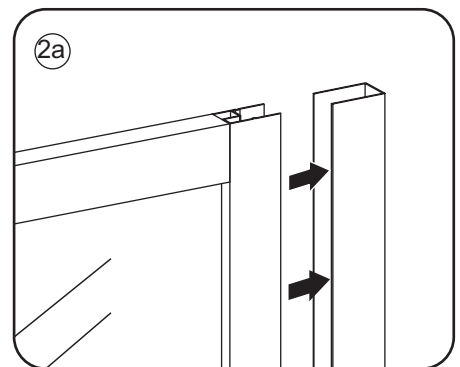

3

	A
800mm	780-800mm
900mm	880-900mm
1000mm	980-1000mm
1100mm	1080-1100mm
1200mm	1180-1200mm
1300mm	1280-1300mm
1400mm	1380-1400mm

Let op: verwijder het plastic van het profiel voordat je het product monteert.

Φ6mm

X10

Φ6x30

X10

4x30

4

Gebruik de zwarte schroeven om te installeren.

Voorzie alleen de buitenzijde van de cabine van siliconenkit.