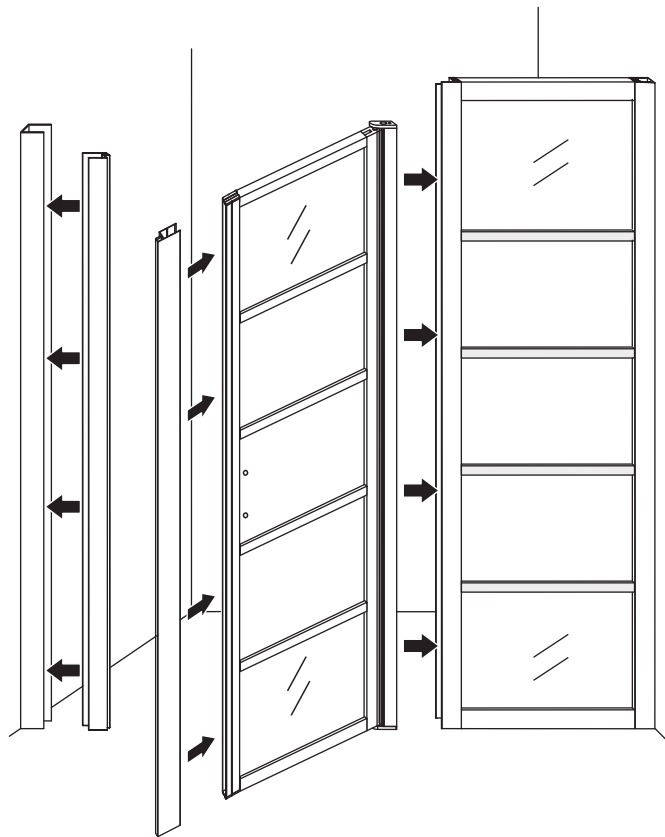

3

	A
800mm	780-800mm
900mm	880-900mm
1000mm	980-1000mm
1100mm	1080-1100mm
1200mm	1180-1200mm
1300mm	1280-1300mm
1400mm	1380-1400mm

Let op: verwijder het plastic van het profiel voordat je het product monteert.

Φ6mm

X10

Φ6x30

X10

4x30

4

Gebruik de zwarte schroeven om te installeren.

Voorzie alleen de buitenzijde van de cabine van siliconenkit.