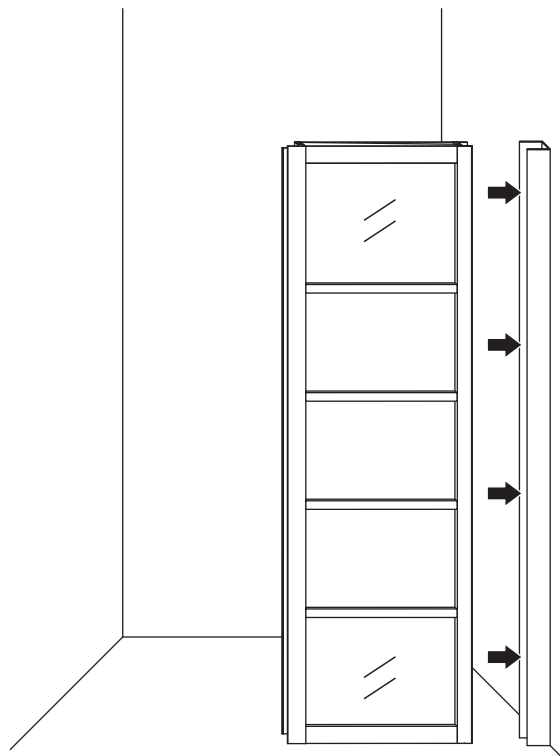

3

	A
800mm	780-800mm
900mm	880-900mm
1000mm	980-1000mm
1100mm	1080-1100mm
1200mm	1180-1200mm
1300mm	1280-1300mm
1400mm	1380-1400mm

Let op: verwijder het plastic van het profiel voordat je het product monteert.

Φ6mm

X10

Φ6x30

X10

4x30

4

Gebruik de zwarte schroeven om te installeren.

Voorzie alleen de buitenzijde van de cabine van siliconenkit.