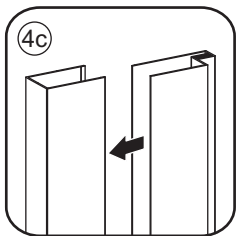

# 2

- |      |      |      |      |      |      |      |
|------|------|------|------|------|------|------|
| ① X2 | ② X1 | ③ x1 | ④ X1 | ⑤ X1 | ⑥ X1 | ⑦ X2 |
| ⑧ X1 | ⑨ X1 | ⑩ X1 | ⑪ X2 | ⑫ X1 | ⑬ X1 | ⑭ X1 |
| X10  | X12  | 4x30 | 4x13 | 4x10 | 4x25 | 4x8  |

3

	A
800mm	780-800mm
900mm	880-900mm
1000mm	980-1000mm
1100mm	1080-1100mm
1200mm	1180-1200mm
1300mm	1280-1300mm
1400mm	1380-1400mm

Let op: verwijder het plastic van het profiel voordat je het product monteert.

Φ6mm

X10

Φ6x30

X10

4x30

4

Gebruik de zwarte schroeven om te installeren.

Voorzie alleen de buitenzijde van de cabine van siliconenkit.