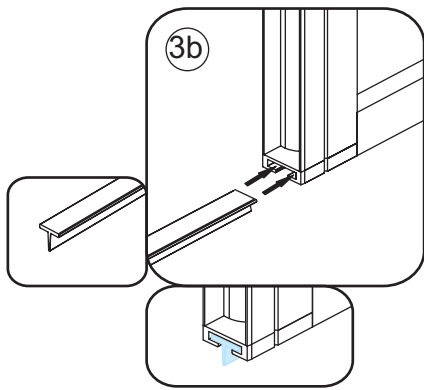

3

	A
800mm	780-800mm
900mm	880-900mm
1000mm	980-1000mm
1100mm	1080-1100mm
1200mm	1180-1200mm
1300mm	1280-1300mm
1400mm	1380-1400mm

Let op: verwijder het plastic van het profiel voordat je het product monteert.

Φ6mm

X10

Φ6x30

X10

4x30

4

Gebruik de zwarte schroeven om te installeren.

Voorzie alleen de buitenzijde van de cabine van siliconenkit.