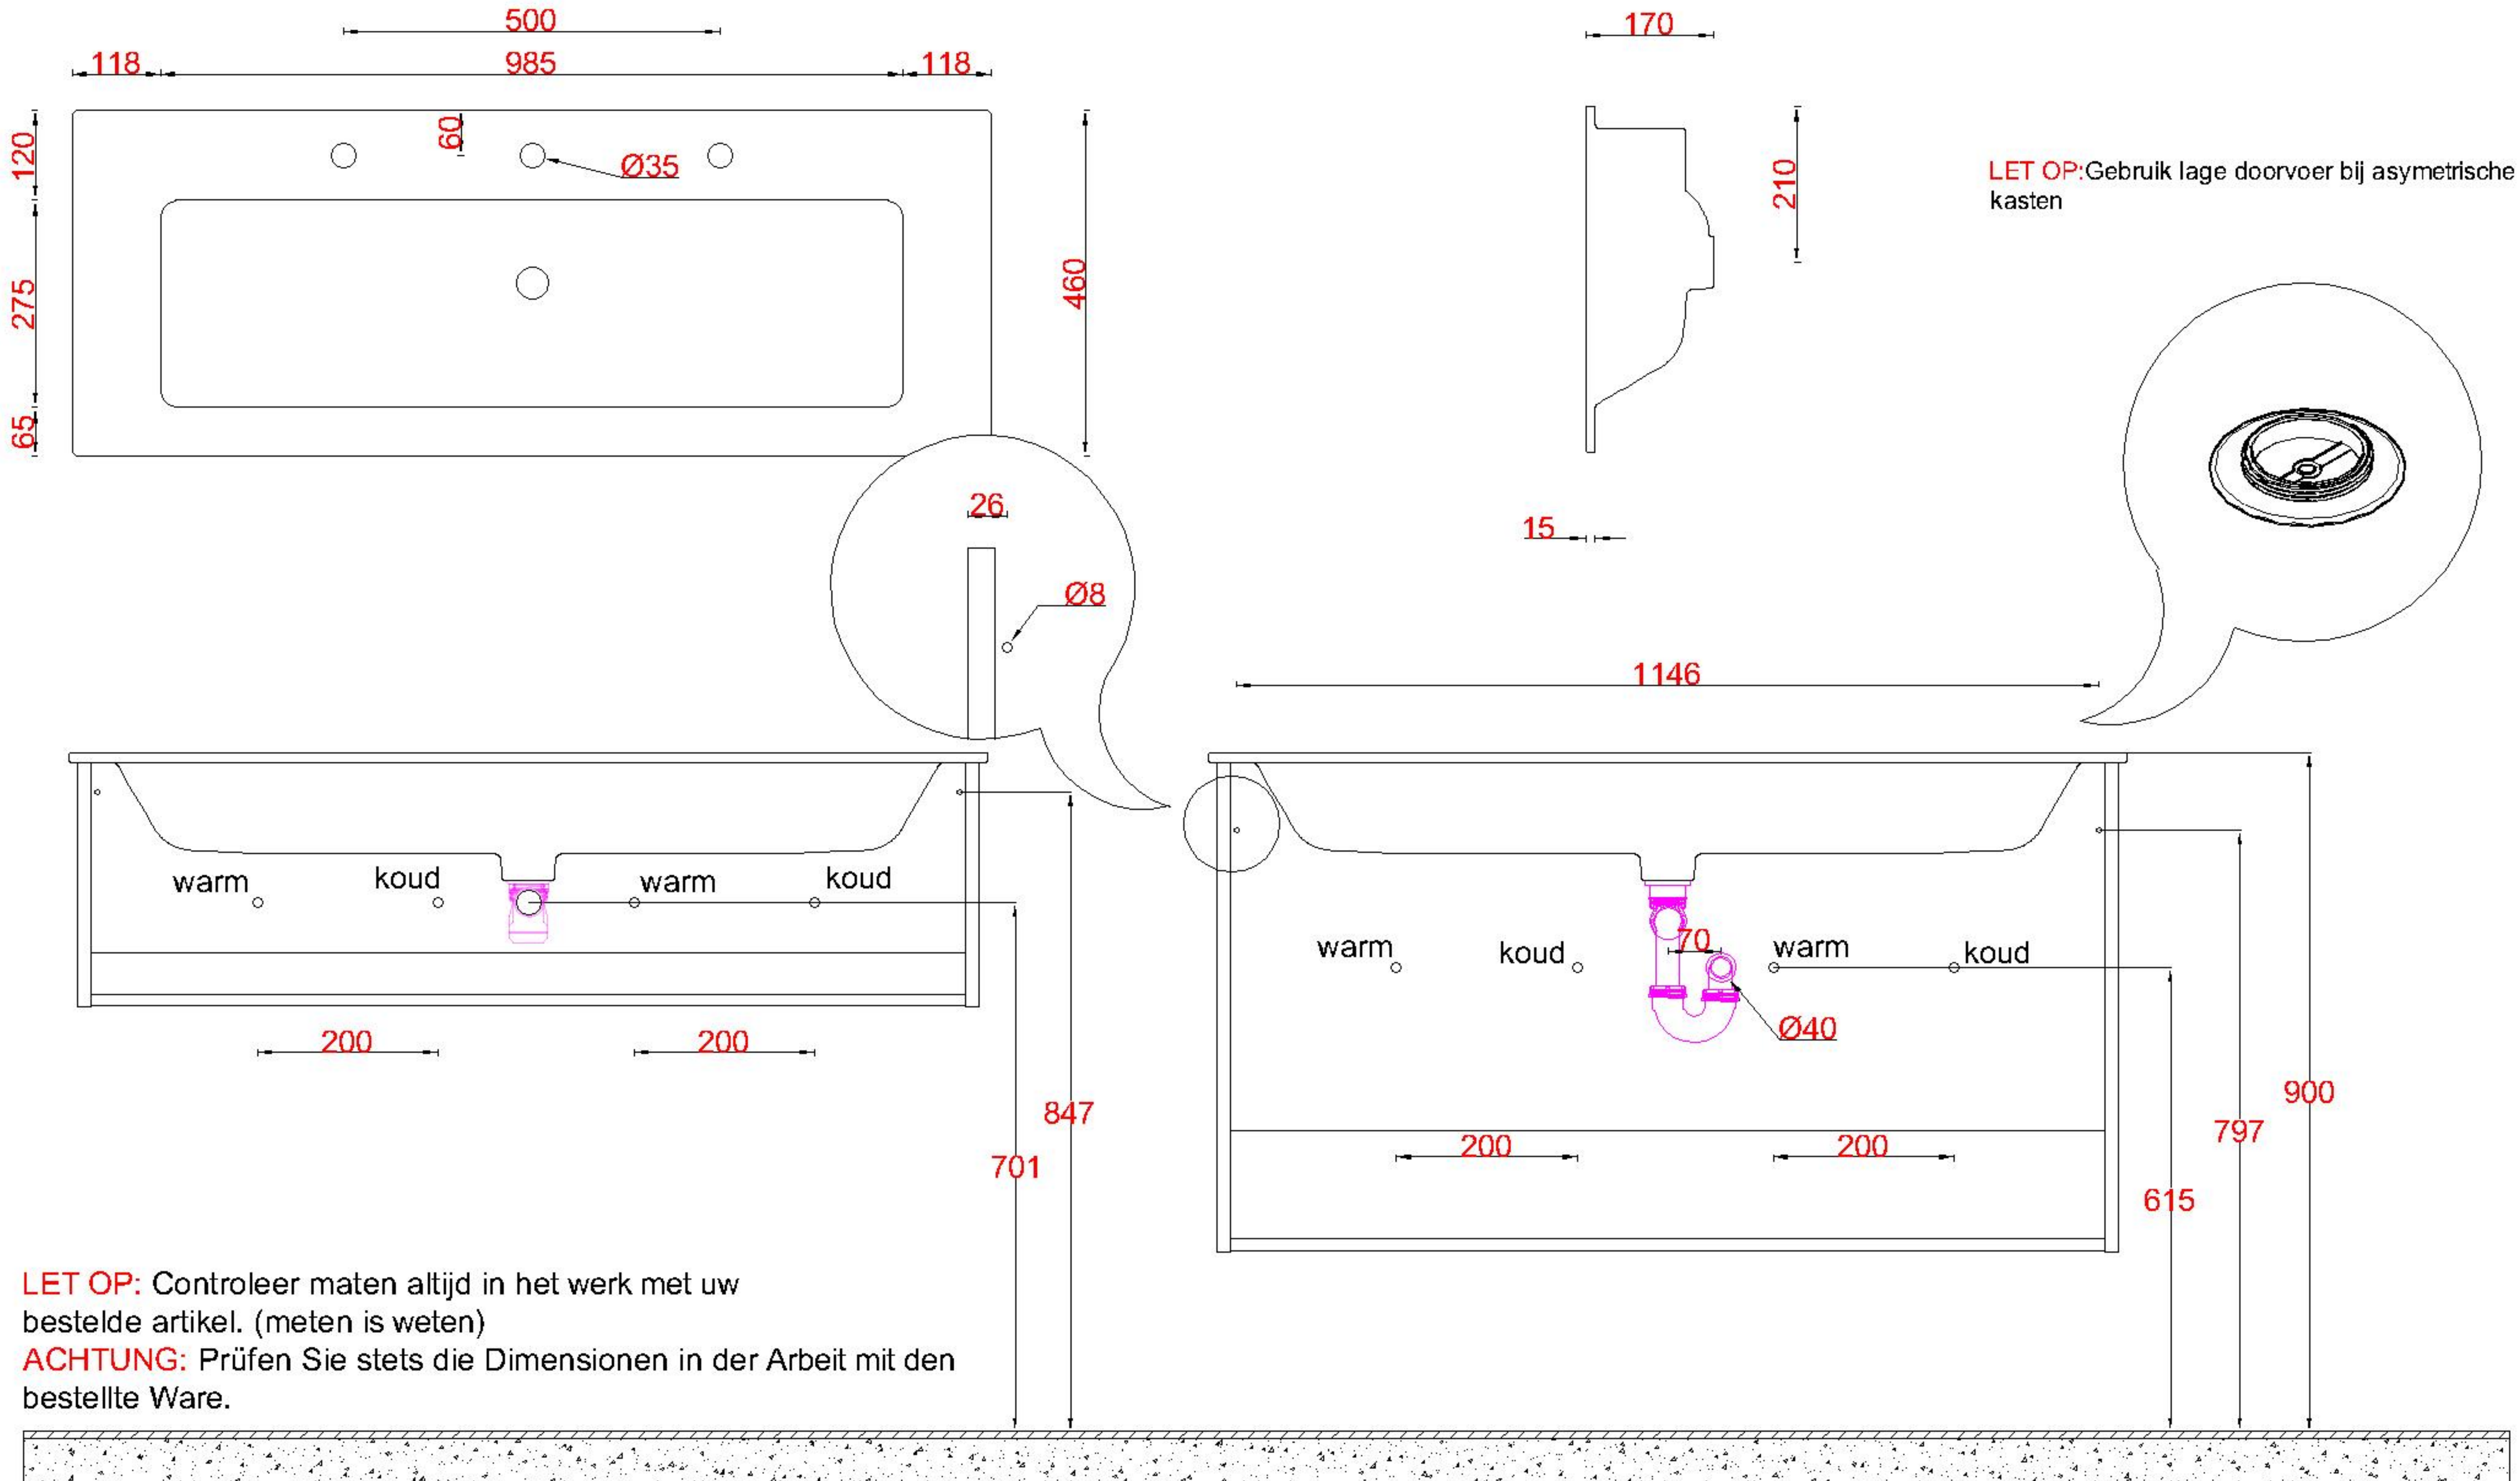

# Wastafelblad

WK 1235 DN + WM 1220 DN2  
 WK 1200 DN + WM 1220 DN2  
 WK 1205 DN + WM 1220 DN2

WK 1236 DN + WM 1220 DN2  
 WK 1204 DN + WM 1220 DN2  
 WK 1245 DN + WM 1220 DN2

**LET OP:** Controleer maten altijd in het werk met uw bestelde artikel. (meten is weten)

**ACHTUNG:** Prüfen Sie stets die Dimensionen in der Arbeit mit den bestellte Ware.