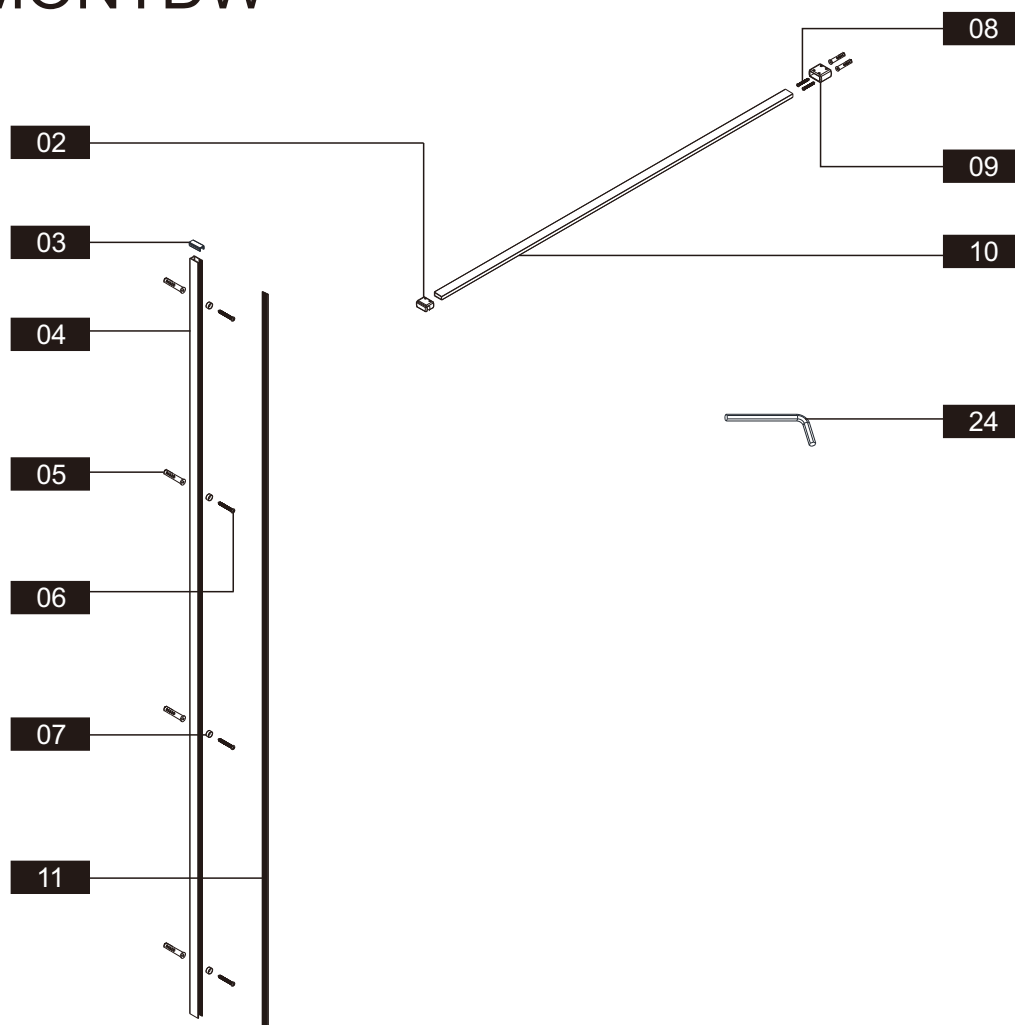

## MMONTDW

nummer	tekening	aantal	codering	omschrijving
02		1 PCS	9-MNR06GA 9-MNR06MZ 9-MNR06MW	Glas bevestiging voor stabilisatie stang
03		1 PCS	9-MNR07GA 9-MNR07MZ 9-MNR07MW	Afdekkap voor muur profiel
04		1 PCS	9-MNR08GA 9-MNR08MZ 9-MNR08MW	Muur profiel
05		6 PCS		
06		4 PCS		
07		4 PCS	9-MNR09	Ring voor bevestiging muur profiel
08		2 PCS		
09		1 PCS	9-MNR10GA 9-MNR10MZ 9-MNR10MW	Muur bevestiging voor stabilisatie stang
10		1 PCS	9-MNR11GA 9-MNR11MZ 9-MNR11MW	Stabilisatie stang 120cm
11		1 PCS	9-MNR12	Lekstrip
24		1 PCS		

Dit product is zwaar en dient door twee personen gemonteerd te worden.